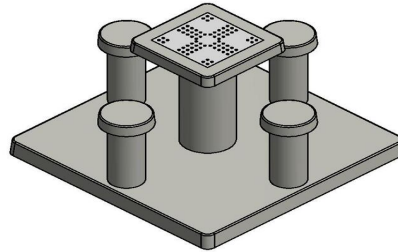

Table de jeu Ludo en béton naturel

Code de produit: GT.LD.4

€ 2.650,00 hors TVA
(€ 3.100,50 TVA incl.)

Une très belle pièce pour la cour d'école ou pour un terrain de jeux. Jouer ensemble au petits chevaux ou simplement prendre le déjeuner a cette table de jeu.

Le plateau de jeu est en pierre naturelle, intégrée dans le dessus de table en béton qui est coulé en une seule pièce. La table est résistante aux intempéries.

Une table de jeu HeBlad vous garantit des années de plaisir.

La table est également disponible en tuile d'échec ou jeu de dame et vous avez le choix entre les couleurs béton naturel ou béton anthracite.

* Lors de la commande d'une table, 1 lot de pions sont fourni gratuitement.

30 avril 2026 - Prix sujets à changement

HeBlad
www.HeBlad.com
GT.LD.4

± 900 KG.

Spécifications Table de jeu Ludo en béton naturel

Code de produit	GT.LD.4	Épaisseur du plateau de table	75 cm
Couleur	Béton naturel	Hauteur de la table	75 cm
Dimensions (L x l x h)	149 x 149 x 85	Hauteur d'assise	50 cm
Dimensions du plateau de table (L x l)	60 x 60 cm	Dimensions plaque de fond (L x l x h)	149 x 149 x 10 cm
Dimensions du jeu	41,5 x 41,5 cm	Poids	900 kg