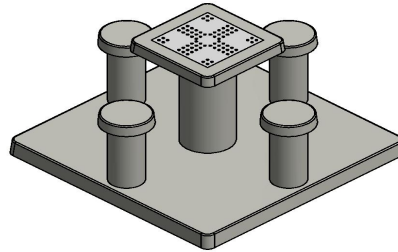

Table de jeu Ludo en béton naturel

Code de produit: GT.LD.4

€ 2.650,00 hors TVA
(€ 3.100,50 TVA incl.)

Une très belle pièce pour la cour d'école ou pour un terrain de jeux. Jouer ensemble au petits chevaux ou simplement prendre le déjeuner a cette table de jeu.

Le plateau de jeu est en pierre naturelle, intégrée dans le dessus de table en béton qui est coulé en une seule pièce. La table est résistante aux intempéries. Une table de jeu HeBlad vous garantit des années de plaisir.

La table est également disponible en tuile d'échec ou jeu de dame et vous avez le choix entre les couleurs béton naturel ou béton anthracite.

* Lors de la commande d'une table, 1 lot de pions sont fourni gratuitement.

24 juin 2026 - Prix sujets à changement

HeBlad
www.HeBlad.com
GT.LD.4

± 900 KG.

Spécifications Table de jeu Ludo en béton naturel

Code de produit	GT.LD.4	Épaisseur du plateau de table	75 cm
Couleur	Béton naturel	Hauteur de la table	75 cm
Dimensions (L x l x h)	149 x 149 x 85 cm	Hauteur d'assise	50 cm
Dimensions du plateau de table (L x l)	60 x 60 cm	Dimensions plaque de fond (L x l x h)	149 x 149 x 10 cm
Dimensions du jeu	41,5 x 41,5 cm	Poids	900 kg