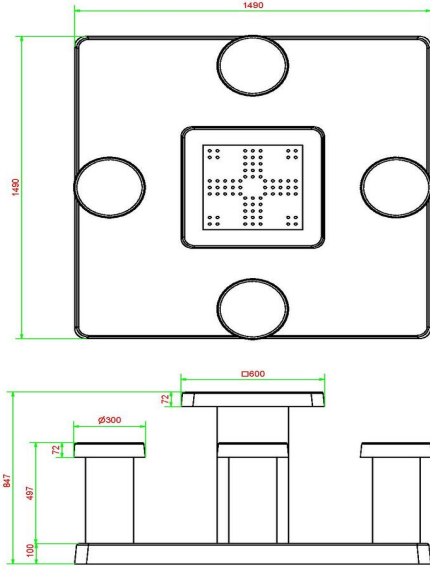

Le plateau de jeu est en pierre naturelle, intégrée dans le dessus de table en béton qui est coulé en une seule pièce. La table est résistante aux intempéries.

Une table de jeu HeBlad vous garantit des années de plaisir.

30 avril 2026 - Prix sujets à changement

HeBlad
www.HeBlad.com
GT.LD.4

± 900 KG.

Spécifications Table de jeu Ludo en béton naturel

Code de produit	GT.LD.4	Épaisseur du plateau de table	75 cm
Couleur	Béton naturel	Hauteur de la table	75 cm
Dimensions (L x l x h)	149 x 149 x 85	Hauteur d'assise	50 cm
Dimensions du plateau de table (L x l)	60 x 60 cm	Dimensions plaque de fond (L x l x h)	149 x 149 x 10 cm
Dimensions du jeu	41,5 x 41,5 cm	Poids	900 kg