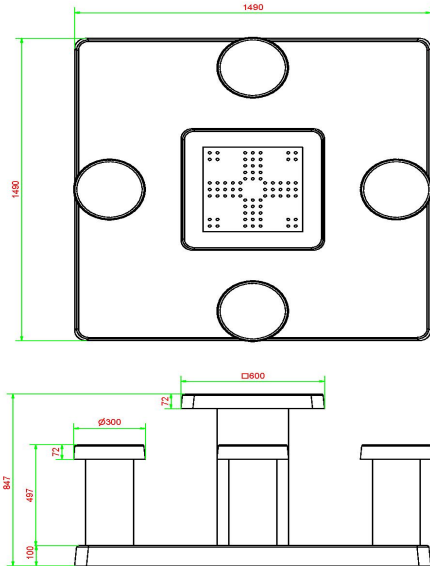

Le plateau de jeu est en pierre naturelle, intégrée dans le dessus de table en béton qui est coulé en une seule pièce. La table est résistante aux intempéries. Une table de jeu HeBlad vous garantit des années de plaisir.

24 juin 2026 - Prix sujets à changement

HeBlad
www.HeBlad.com
GT.LD.4

± 900 KG.

Spécifications Table de jeu Ludo en béton naturel

Code de produit	GT.LD.4	Épaisseur du plateau de table	75 cm
Couleur	Béton naturel	Hauteur de la table	75 cm
Dimensions (L x l x h)	149 x 149 x 85 cm	Hauteur d'assise	50 cm
Dimensions du plateau de table (L x l)	60 x 60 cm	Dimensions plaque de fond (L x l x h)	149 x 149 x 10 cm
Dimensions du jeu	41,5 x 41,5 cm	Poids	900 kg