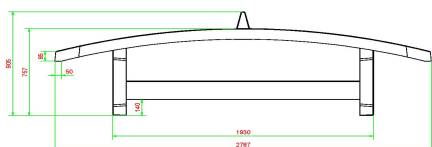

Un vrai atout pour par exemple les cours d'école, les parcs, les terrains de jeu et dans les clubs de sport.

La table Footvolley est fabriquée en couleur béton anthracite, teinté dans la masse.

Nous vous recommandons de placer la table de foot volley dans une zone sans obstacle de 10 x 8 mètres. Les footballeurs agiles ont besoin de moins d'espace libre.

27 juin 2026 - Prix sujets à changement

HeBlad
www.HeBlad.com
VV.AB

±1385 KG

Spécifications Table de Footvolley en béton anthracite

Code de produit	VV.AB	Hauteur de la table	76 cm
Couleur	Béton anthracite	Hauteur du filet	14,75 cm
Dimensions plateau de jeu (L x l)	274 x 152 cm	Poids	1385 kg
Dimensions bas de plateau de jeu	278 x 156 cm	Écartement entre les pieds	183 cm (la distance de centre à centre)
Épaisseur plateau	8,4 cm		