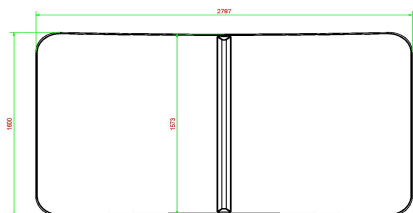

Table de Footvolley en béton anthracite

Code de produit: VV.AB

€ 3.250,00 hors TVA
(€ 3.802,50 TVA incl.)

Un objet de sport/jeu très solide avec un plateau légèrement courbé aux dimensions d'une table ping-pong (274 x 152). Une table entièrement en béton et en une seule pièce.

Un vrai atout pour par exemple les cours d'école, les parcs, les terrains de jeu et dans les clubs de sport.

La table Footvolley est fabriquée en couleur béton anthracite, teinté dans la masse.

Nous vous recommandons de placer la table de foot volley dans une zone sans obstacle de 10 x 8 mètres. Les footballeurs agiles ont besoin de moins d'espace libre.

27 juin 2026 - Prix sujets à changement

HeBlad
www.HeBlad.com
VV.AB

±1385 KG

Spécifications Table de Footvolley en béton anthracite

Code de produit	VV.AB	Hauteur de la table	76 cm
Couleur	Béton anthracite	Hauteur du filet	14,75 cm
Dimensions plateau de jeu (L x l)	274 x 152 cm	Poids	1385 kg
Dimensions bas de plateau de jeu	278 x 156 cm	Écartement entre les pieds	183 cm (la distance de centre à centre)
Épaisseur plateau	8,4 cm		