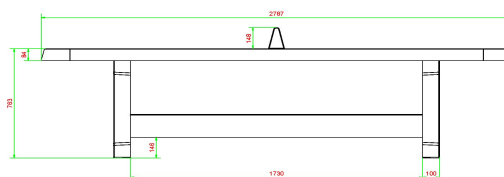

HeBlad
www.HeBlad.com
PP.AR.AB
Gewicht ± 1360 KG

Spécifications Table de ping-pong béton anthracite arrondie

Code de produit	PP.AR.AB	Hauteur de la table	76 cm
Couleur	Béton anthracite	Hauteur du filet	14,75 cm
Dimensions plateau de jeu (L x l)	274 x 152 cm	Poids	1360 kg
Dimensions bas de plateau de jeu	279 x 157 cm	Écartement entre les pieds	183 cm (la distance de centre à centre)
Épaisseur plateau	8,4 cm		

Produits associés