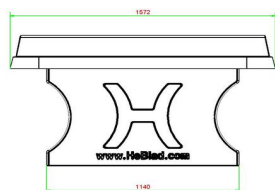

HeBlad
www.HeBlad.com
PP.AR.AB
Gewicht ± 1360 KG

Spécifications Table de ping-pong béton anthracite arrondie

Code de produit	PP.AR.AB	Hauteur de la table	76 cm
Couleur	Béton anthracite	Hauteur du filet	14,75 cm
Dimensions plateau de jeu (L x l)	274 x 152 cm	Poids	1360 kg
Dimensions bas de plateau de jeu	279 x 157 cm	Écartement entre les pieds	183 cm (la distance de centre à centre)
Épaisseur plateau	8,4 cm		

Produits associés