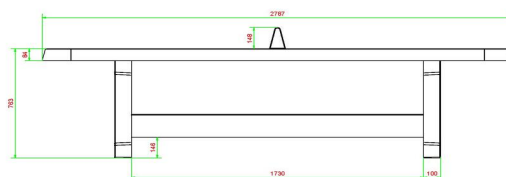

HeBlad
www.HeBlad.com
PP.AR.AB
Gewicht ± 1360 KG

Spécifications Table de ping-pong béton anthracite arrondie

Code de produit	PP.AR.AB	Hauteur de la table	76 cm
Couleur	Béton anthracite	Hauteur du filet	14,75 cm
Dimensions plateau de jeu (L x l)	274 x 152 cm	Poids	1360 kg
Dimensions bas de plateau de jeu	279 x 157 cm	Écartement entre les pieds	183 cm (la distance de centre à centre)
Épaisseur plateau	8,4 cm		

Produits associés