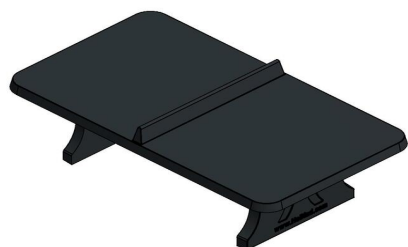

HeBlad
www.HeBlad.com
PP.AR.AB
Gewicht ± 1360 KG

Spécifications Table de ping-pong béton anthracite arrondie

Code de produit	PP.AR.AB	Hauteur de la table	76 cm
Couleur	Béton anthracite	Hauteur du filet	14,75 cm
Dimensions plateau de jeu (L x l)	274 x 152 cm	Poids	1360 kg
Dimensions bas de plateau de jeu	279 x 157 cm	Écartement entre les pieds	183 cm (la distance de centre à centre)
Épaisseur plateau	8,4 cm		

Produits associés