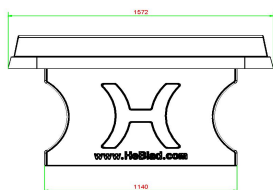

HeBlad
www.HeBlad.com
PP.AR.AB
Gewicht ± 1360 KG

Spécifications Table de ping-pong béton anthracite arrondie

Code de produit	PP.AR.AB	Hauteur de la table	76 cm
Couleur	Béton anthracite	Hauteur du filet	14,75 cm
Dimensions plateau de jeu (L x l)	274 x 152 cm	Poids	1360 kg
Dimensions bas de plateau de jeu	279 x 157 cm	Écartement entre les pieds	183 cm (la distance de centre à centre)
Épaisseur plateau	8,4 cm		

Produits associés