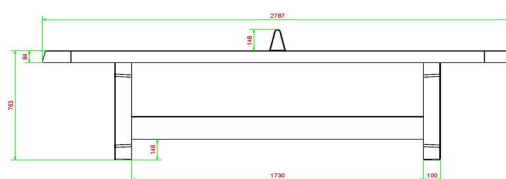

HeBlad
www.HeBlad.com
PP.AR.AB
Gewicht ± 1360 KG

Spécifications Table de ping-pong béton anthracite arrondie

Code de produit	PP.AR.AB	Hauteur de la table	76 cm
Couleur	Béton anthracite	Hauteur du filet	14,75 cm
Dimensions plateau de jeu (L x l)	274 x 152 cm	Poids	1360 kg
Dimensions bas de plateau de jeu	279 x 157 cm	Écartement entre les pieds	183 cm (la distance de centre à centre)
Épaisseur plateau	8,4 cm		

Produits associés