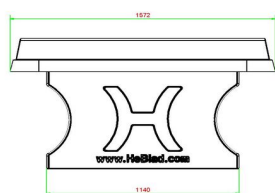

HeBlad
www.HeBlad.com
PP.AR.AB
Gewicht ± 1360 KG

Spécifications Table de ping-pong béton anthracite arrondie

Code de produit	PP.AR.AB	Hauteur de la table	76 cm
Couleur	Béton anthracite	Hauteur du filet	14,75 cm
Dimensions plateau de jeu (L x l)	274 x 152 cm	Poids	1360 kg
Dimensions bas de plateau de jeu	279 x 157 cm	Écartement entre les pieds	183 cm (la distance de centre à centre)
Épaisseur plateau	8,4 cm		

Produits associés