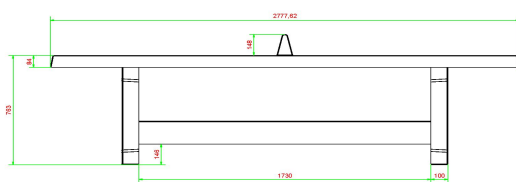

6 juillet 2026 - Prix sujets à changement

durable. Ensemble, nous investissons dans la durabilité ! Combiner la table de ping-pong La table de ping-pong peut-elle être combinée avec d'autres produits ? Cette table de tennis de table rectangulaire est généralement utilisée par 2 à 4 personnes. Si vous aimez jouer avec un plus grand nombre de personnes, plusieurs joueurs devront alors attendre leur tour. Rendez l'attente confortable en plaçant deux bancs sur le long côté de la table. Les joueurs en attente peuvent s'y asseoir tout en profitant de la convivialité du jeu. Vous préférez jouer au ping-pong avec plus de personnes en même temps et faire une partie de tournante ? Optez alors pour la table de ping-pong ronde ou pour celle avec coins arrondis.

Table de ping-pong livrée gratuitement

HeBlad fabrique ces tables en régie. Elles sont donc souvent disponibles en stock et peuvent être livrées à l'endroit souhaité dans un délai de 4 semaines. Service offert par HeBlad : nous livrons les tables entièrement gratuitement et nous aidons à les placer au bon endroit. Sur notre site Internet, vous trouverez encore plus d'informations et des vidéos sur notre processus de livraison. Pour la livraison, nous signalons qu'il est important que le lieu soit bien accessible. Pour en savoir plus, consultez nos conditions générales. Pourquoi choisir une table en béton de HeBlad:

HeBlad
www.HeBlad.com
PP.AB
Gewicht ± 1360 KG

Spécifications Table de ping-pong béton anthracite

Code de produit	PP.AB	Hauteur de la table	76 cm
Couleur	Béton anthracite	Hauteur du filet	14,75 cm
Dimensions plateau de jeu (L x l)	274 x 152 cm	Poids	1360 kg
Dimensions bas de plateau de jeu	278 x 156 cm	Écartement entre les pieds	183 cm (la distance de centre à centre)
Épaisseur plateau	8,4 cm		