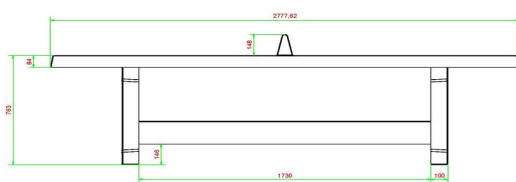

15 mai 2026 - Prix sujets à changement

durable. Ensemble, nous investissons dans la durabilité ! Combiner la table de ping-pong La table de ping-pong peut-elle être combinée avec d'autres produits ? Cette table de tennis de table rectangulaire est généralement utilisée par 2 à 4 personnes. Si vous aimez jouer avec un plus grand nombre de personnes, plusieurs joueurs devront alors attendre leur tour. Rendez l'attente confortable en plaçant deux bancs sur le long côté de la table. Les joueurs en attente peuvent s'y asseoir tout en profitant de la convivialité du jeu. Vous préférez jouer au ping-pong avec plus de personnes en même temps et faire une partie de tournante ? Optez alors pour la table de ping-pong ronde ou pour celle avec coins arrondis.

Table de ping-pong livrée gratuitement

HeBlad fabrique ces tables en régie. Elles sont donc souvent disponibles en stock et peuvent être livrées à l'endroit souhaité dans un délai de 4 semaines. Service offert par HeBlad : nous livrons les tables entièrement gratuitement et nous aidons à les placer au bon endroit. Sur notre site Internet, vous trouverez encore plus d'informations et des vidéos sur notre processus de livraison. Pour la livraison, nous signalons qu'il est important que le lieu soit bien accessible. Pour en savoir plus, consultez nos conditions générales. Pourquoi choisir une table en béton de HeBlad:

HeBlad
www.HeBlad.com
PP.AB
Gewicht ± 1360 KG

Spécifications Table de ping-pong béton anthracite

Code de produit	PP.AB	Hauteur de la table	76 cm
Couleur	Béton anthracite	Hauteur du filet	14,75 cm
Dimensions plateau de jeu (L x l)	274 x 152 cm	Poids	1360 kg
Dimensions bas de plateau de jeu	278 x 156 cm	Écartement entre les pieds	183 cm (la distance de centre à centre)
Épaisseur plateau	8,4 cm		