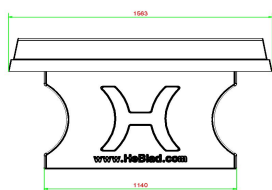

6 juillet 2026 - Prix sujets à changement

durable. Ensemble, nous investissons dans la durabilité ! Combiner la table de ping-pong La table de ping-pong peut-elle être combinée avec d'autres produits ? Cette table de tennis de table rectangulaire est généralement utilisée par 2 à 4 personnes. Si vous aimez jouer avec un plus grand nombre de personnes, plusieurs joueurs devront alors attendre leur tour. Rendez l'attente confortable en plaçant deux bancs sur le long côté de la table. Les joueurs en attente peuvent s'y asseoir tout en profitant de la convivialité du jeu. Vous préférez jouer au ping-pong avec plus de personnes en même temps et faire une partie de tournante ? Optez alors pour la table de ping-pong ronde ou pour celle avec coins arrondis.

Table de ping-pong livrée gratuitement

HeBlad fabrique ces tables en régie. Elles sont donc souvent disponibles en stock et peuvent être livrées à l'endroit souhaité dans un délai de 4 semaines. Service offert par HeBlad : nous livrons les tables entièrement gratuitement et nous aidons à les placer au bon endroit. Sur notre site Internet, vous trouverez encore plus d'informations et des vidéos sur notre processus de livraison. Pour la livraison, nous signalons qu'il est important que le lieu soit bien accessible. Pour en savoir plus, consultez nos conditions générales. Pourquoi choisir une table en béton de HeBlad:

HeBlad
www.HeBlad.com
PP.AB
Gewicht ± 1360 KG

Spécifications Table de ping-pong béton anthracite

Code de produit	PP.AB	Hauteur de la table	76 cm
Couleur	Béton anthracite	Hauteur du filet	14,75 cm
Dimensions plateau de jeu (L x l)	274 x 152 cm	Poids	1360 kg
Dimensions bas de plateau de jeu	278 x 156 cm	Écartement entre les pieds	183 cm (la distance de centre à centre)
Épaisseur plateau	8,4 cm		