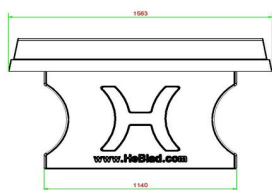

15 mai 2026 - Prix sujets à changement

durable. Ensemble, nous investissons dans la durabilité ! Combiner la table de ping-pong La table de ping-pong peut-elle être combinée avec d'autres produits ? Cette table de tennis de table rectangulaire est généralement utilisée par 2 à 4 personnes. Si vous aimez jouer avec un plus grand nombre de personnes, plusieurs joueurs devront alors attendre leur tour. Rendez l'attente confortable en plaçant deux bancs sur le long côté de la table. Les joueurs en attente peuvent s'y asseoir tout en profitant de la convivialité du jeu. Vous préférez jouer au ping-pong avec plus de personnes en même temps et faire une partie de tournante ? Optez alors pour la table de ping-pong ronde ou pour celle avec coins arrondis.

Table de ping-pong livrée gratuitement

HeBlad fabrique ces tables en régie. Elles sont donc souvent disponibles en stock et peuvent être livrées à l'endroit souhaité dans un délai de 4 semaines. Service offert par HeBlad : nous livrons les tables entièrement gratuitement et nous aidons à les placer au bon endroit. Sur notre site Internet, vous trouverez encore plus d'informations et des vidéos sur notre processus de livraison. Pour la livraison, nous signalons qu'il est important que le lieu soit bien accessible. Pour en savoir plus, consultez nos conditions générales. Pourquoi choisir une table en béton de HeBlad:

HeBlad
www.HeBlad.com
PP.AB
Gewicht ± 1360 KG

Spécifications Table de ping-pong béton anthracite

Code de produit	PP.AB	Hauteur de la table	76 cm
Couleur	Béton anthracite	Hauteur du filet	14,75 cm
Dimensions plateau de jeu (L x l)	274 x 152 cm	Poids	1360 kg
Dimensions bas de plateau de jeu	278 x 156 cm	Écartement entre les pieds	183 cm (la distance de centre à centre)
Épaisseur plateau	8,4 cm		