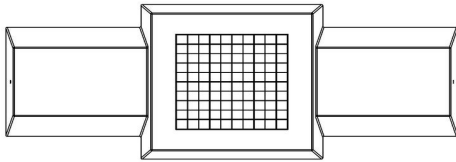

HeBlad
www.HeBlad.com
BB.CK.AB
Gewicht ± 1140 KG.

Spécifications Banc jeu de dames béton anthracite

Code de produit	BB.CK.AB	Hauteur d'assise	50 cm
Couleur	Béton anthracite	Hauteur de la table	70 cm
Dimensions (<meta charset="UTF-8" /> L x l x h) & nb pièces	1872 x 1800 x 187	Poids	1140 kg
Nombre d'assises	2		

Produits associés