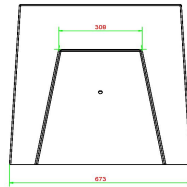

HeBlad
www.HeBlad.com
BB.CK.AB
Gewicht ± 1140 KG.

Spécifications Banc jeu de dames béton anthracite

Code de produit	BB.CK.AB	Hauteur d'assise	50 cm
Couleur	Béton anthracite	Hauteur de la table	70 cm
Dimensions (L x l x h)	167 x 67 x 70 cm	Poids	1140 kg
Nombre d'assises	2		

Produits associés