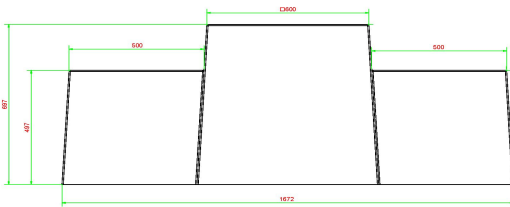

27 juin 2026 - Prix sujets à changement

HeBlad  
www.HeBlad.com  
BB.CK.AB  
Gewicht ± 1140 KG.

## Spécifications Banc jeu de dames béton anthracite

Code de produit	BB.CK.AB	Hauteur d'assise	50 cm
Couleur	Béton anthracite	Hauteur de la table	70 cm
Dimensions (L x l x h)	167 x 67 x 70 cm	Poids	1140 kg
Nombre d'assises	2		