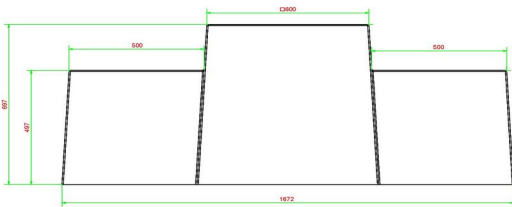

24 avril 2026 - Prix sujets à changement

HeBlad  
www.HeBlad.com  
BB.CK.AB  
Gewicht ± 1140 KG.

## Spécifications Banc jeu de dames béton anthracite

Code de produit	BB.CK.AB	Hauteur d'assise	50 cm
Couleur	Béton anthracite	Hauteur de la table	70 cm
Dimensions (<meta charset="UTF-8" /> L x l x h) & nb pièces	1872 x 1800 x 187	Poids	1140 kg
Nombre d'assises	2		