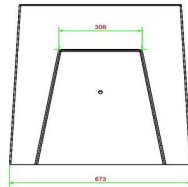

HeBlad
www.HeBlad.com
BB.CK.AB
Gewicht ± 1140 KG.

Spécifications Banc jeu de dames béton anthracite

Code de produit	BB.CK.AB	Hauteur d'assise	50 cm
Couleur	Béton anthracite	Hauteur de la table	70 cm
Dimensions (<meta charset="UTF-8" /> L x l x h) & nb pièces	1872 x 1800 x 187	Poids	1140 kg
Nombre d'assises	2		

Produits associés