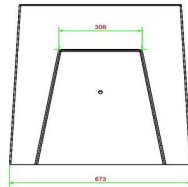

Ideal pour les espaces public, un parc ou dans un cour d'école.

Ce banc est également idéal, en raison de sa forme et de son poids, comme protection dans les centres-villes comme bloque bélier.

* Lors de la commande d'une table ou banc jeu de dames , 1 lot de pièces de dames sont fourni gratuitement

24 avril 2026 - Prix sujets à changement

HeBlad
www.HeBlad.com
BB.CK
Gewicht ± 1140 KG.

Spécifications Banc jeu de dames béton naturel

Code de produit	BB.CK	Hauteur d'assise	50 cm
Couleur	Béton naturel	Hauteur de la table	70 cm
Dimensions (L x l x h) & nb pièces	1872 x 500 x 107	Poids	1140 kg
Dimensions du jeu	41,5 x 41,5 cm	Nombre d'assises	2