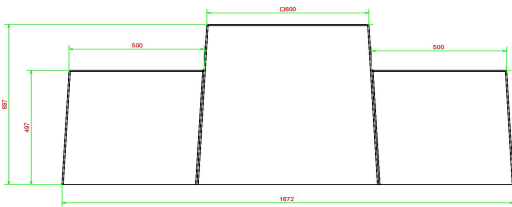

Banc jeu de dames béton naturel

Code de produit: BB.CK

€ 1.500,00 hors TVA
(€ 1.755,00 TVA incl.)

Un banc resplendissant, avec un jeu de dame comme plateau. Spécialement pour l'extérieur comme tous les produits HeBlad. Idéal pour les espaces public, un parc ou dans un cour d'école. Ce banc est également idéal, en raison de sa forme et de son poids, comme protection dans les centres-villes comme bloque bélier.

* Lors de la commande d'une table ou banc jeu de dames , 1 lot de pièces de dames sont fourni gratuitement

23 juin 2026 - Prix sujets à changement

HeBlad
www.HeBlad.com
BB.CK
Gewicht ± 1140 KG.

Spécifications Banc jeu de dames béton naturel

Code de produit	BB.CK	Hauteur d'assise	50 cm
Couleur	Béton naturel	Hauteur de la table	70 cm
Dimensions (L x l x h)	167 x 67 x 70 cm	Poids	1140 kg
Dimensions du jeu	41,5 x 41,5 cm	Nombre d'assises	2

Produits associés