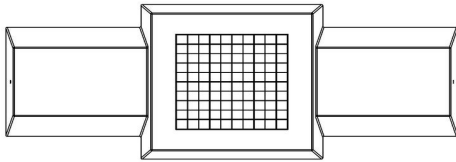

Banc jeu de dames béton naturel

Code de produit: BB.CK

€ 1.500,00 hors TVA
(€ 1.755,00 TVA incl.)

Un banc resplendissant, avec un jeu de dame comme plateau. Spécialement pour l'extérieur comme tous les produits HeBlad.

Ideal pour les espaces public, un parc ou dans un cour d'école.

Ce banc est également idéal, en raison de sa forme et de son poids, comme protection dans les centres-villes comme bloque bélier.

* Lors de la commande d'une table ou banc jeu de dames , 1 lot de pièces de dames sont fourni gratuitement

24 avril 2026 - Prix sujets à changement

HeBlad
www.HeBlad.com
BB.CK
Gewicht ± 1140 KG.

Spécifications Banc jeu de dames béton naturel

Code de produit	BB.CK	Hauteur d'assise	50 cm
Couleur	Béton naturel	Hauteur de la table	70 cm
Dimensions (L x l x h) & nb pièces	1872 x 500 x 107	Poids	1140 kg
Dimensions du jeu	41,5 x 41,5 cm	Nombre d'assises	2