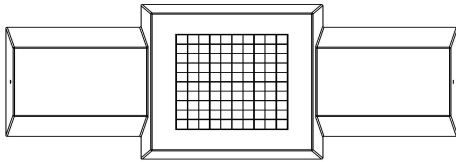

Banc jeu de dames béton naturel

Code de produit: BB.CK

€ 1.500,00 hors TVA
(€ 1.755,00 TVA incl.)

Un banc resplendissant, avec un jeu de dame comme plateau. Spécialement pour l'extérieur comme tous les produits HeBlad. Idéal pour les espaces public, un parc ou dans un cour d'école. Ce banc est également idéal, en raison de sa forme et de son poids, comme protection dans les centres-villes comme bloque bélier.

* Lors de la commande d'une table ou banc jeu de dames , 1 lot de pièces de dames sont fourni gratuitement

23 juin 2026 - Prix sujets à changement

HeBlad
www.HeBlad.com
BB.CK
Gewicht ± 1140 KG.

Spécifications Banc jeu de dames béton naturel

Code de produit	BB.CK	Hauteur d'assise	50 cm
Couleur	Béton naturel	Hauteur de la table	70 cm
Dimensions (L x l x h)	167 x 67 x 70 cm	Poids	1140 kg
Dimensions du jeu	41,5 x 41,5 cm	Nombre d'assises	2

Produits associés