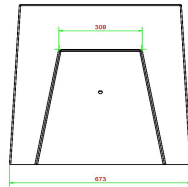

* Lors de la commande d'une table ou banc jeu de dames , 1 lot de pièces de dames sont fourni gratuitement

23 juin 2026 - Prix sujets à changement

HeBlad
www.HeBlad.com
BB.CK
Gewicht ± 1140 KG.

Spécifications Banc jeu de dames béton naturel

Code de produit	BB.CK	Hauteur d'assise	50 cm
Couleur	Béton naturel	Hauteur de la table	70 cm
Dimensions (L x l x h)	167 x 67 x 70 cm	Poids	1140 kg
Dimensions du jeu	41,5 x 41,5 cm	Nombre d'assises	2

Produits associés