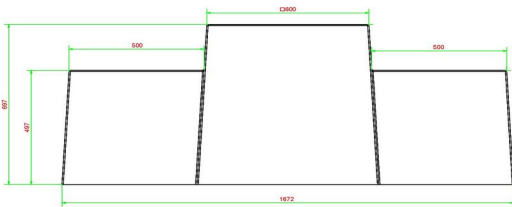

Ideal pour les espaces public, un parc ou dans un cour d'école.

Ce banc est également idéal, en raison de sa forme et de son poids, comme protection dans les centres-villes comme bloque bélier.

* Lors de la commande d'une table ou banc jeu de dames , 1 lot de pièces de dames sont fourni gratuitement

24 avril 2026 - Prix sujets à changement

HeBlad
www.HeBlad.com
BB.CK
Gewicht ± 1140 KG.

Spécifications Banc jeu de dames béton naturel

Code de produit	BB.CK	Hauteur d'assise	50 cm
Couleur	Béton naturel	Hauteur de la table	70 cm
Dimensions (L x l x h) & nb pièces	1872 x 500 x 107	Poids	1140 kg
Dimensions du jeu	41,5 x 41,5 cm	Nombre d'assises	2