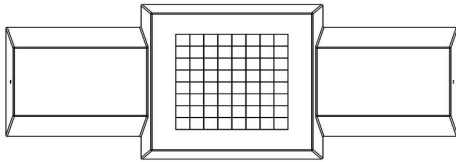

HeBlad
www.HeBlad.com
BB.CH
Gewicht ± 1140 KG.

Spécifications Banc d'échecs béton naturel

Code de produit	BB.CH	Hauteur d'assise	50 cm
Couleur	Béton naturel	Hauteur de la table	70 cm
Dimensions (L x l x h)	167 x 67 x 70 cm	Poids	1140 kg
Dimensions du jeu	41,5 x 41,5 cm	Nombre d'assises	2

Produits associés