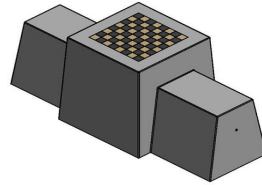

HeBlad
www.HeBlad.com
BB.CH
Gewicht ± 1140 KG.

Spécifications Banc d'échecs béton naturel

Code de produit	BB.CH	Hauteur d'assise	50 cm
Couleur	Béton naturel	Hauteur de la table	70 cm
Dimensions (L x l x h)	167 x 67 x 70 cm	Poids	1140 kg
Dimensions du jeu	41,5 x 41,5 cm	Nombre d'assises	2

Produits associés