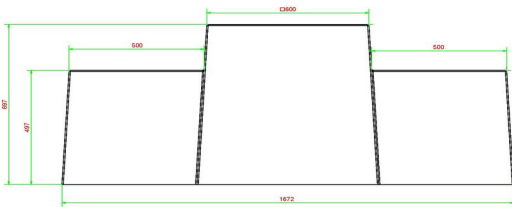

HeBlad
www.HeBlad.com
BB.CH
Gewicht ± 1140 KG.

Spécifications Banc d'échecs béton naturel

Code de produit	BB.CH	Hauteur d'assise	50 cm
Couleur	Béton naturel	Hauteur de la table	70 cm
Dimensions (L x l x h)	167 x 67 x 70 cm	Poids	1140 kg
Dimensions du jeu	41,5 x 41,5 cm	Nombre d'assises	2

Produits associés