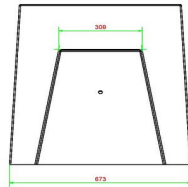

HeBlad
www.HeBlad.com
BB.CH
Gewicht ± 1140 KG.

Spécifications Banc d'échecs béton naturel

Code de produit	BB.CH	Hauteur d'assise	50 cm
Couleur	Béton naturel	Hauteur de la table	70 cm
Dimensions (L x l x h)	167 x 67 x 70 cm	Poids	1140 kg
Dimensions du jeu	41,5 x 41,5 cm	Nombre d'assises	2

Produits associés