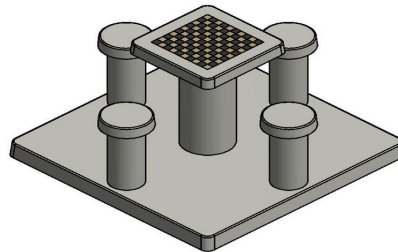

Les dimensions de la plaque de fond sont de 149 x 149 x cm.

Comme toutes les autres tables de HeBlad, cet ensemble est coulé en une seule pièce de béton de qualité supérieure. La table est résistante aux intempéries.

Si vous placez cette table dans un parc, vous pouvez faire disparaître la plaque de fond dans l'herbe, de manière que le dessus de la plaque reste à hauteur de coupe.

La mise en place est comprise dans le prix. Par contre les préparations pour l'installation sont à votre charge et doivent être prête avant livraison.

\* Lors de la commande d'une table ou banc jeu de dames , 1 lot de pièces de dames sont fourni gratuitement.

28 avril 2026 - Prix sujets à changement

HeBlad  
www.HeBlad.com  
GT.CK.4

± 900 KG.

## Spécifications Table de jeu de dames en béton naturel 4 personnes

Code de produit	GT.CK.4	Épaisseur du plateau de table	75 cm
Couleur	Béton naturel	Hauteur de la table	85 cm
Dimensions (L x l x h)	149 x 149 x 85 cm	Hauteur d'assise	50 cm
Dimensions du plateau de table (L x l)	60 x 60 cm	Dimensions plaque de fond (L x l x h)	149 x 149 x 10 cm
Dimensions du jeu	41,5 x 41,5 cm	Poids	900 kg