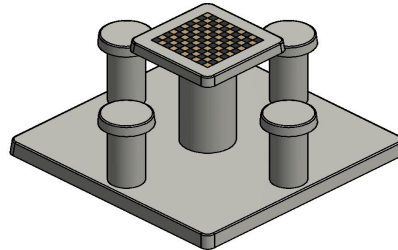

Les dimensions de la plaque de fond sont de 149 x 149 x cm.

Comme toutes les autres tables de HeBlad, cet ensemble est coulé en une seule pièce de béton de qualité supérieure. La table est résistante aux intempéries.

Si vous placez cette table dans un parc, vous pouvez faire disparaître la plaque de fond dans l'herbe, de manière que le dessus de la plaque reste à hauteur de coupe.

La mise en place est comprise dans le prix. Par contre les préparations pour l'installation sont à votre charge et doivent être prête avant livraison.

* Lors de la commande d'une table ou banc jeu de dames , 1 lot de pièces de dames sont fourni gratuitement.

25 juin 2026 - Prix sujets à changement

HeBlad
www.HeBlad.com
GT.CK.4

± 900 KG.

Spécifications Table de jeu de dames en béton naturel 4 personnes

Code de produit	GT.CK.4	Épaisseur du plateau de table	7 cm
Couleur	Béton naturel	Hauteur de la table	75 cm
Dimensions (L x l x h)	149 x 149 x 85 cm	Hauteur d'assise	50 cm
Dimensions du plateau de table (L x l)	60 x 60 cm	Dimensions plaque de fond (L x l x h)	149 x 149 x 10 cm
Dimensions du jeu	41,5 x 41,5 cm	Poids	900 kg