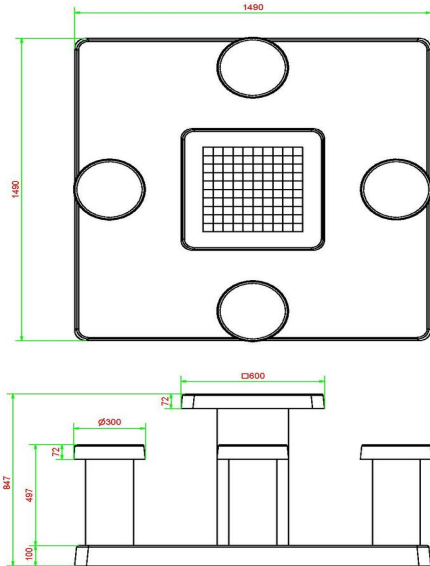

HeBlad
www.HeBlad.com
GT.CK.4

± 900 KG.

Spécifications Table de jeu de dames en béton naturel 4 personnes

Code de produit	GT.CK.4	Épaisseur du plateau de table	75 cm
Couleur	Béton naturel	Hauteur de la table	85 cm
Dimensions (L x l x h)	149 x 149 x 85 cm	Hauteur d'assise	50 cm
Dimensions du plateau de table (L x l)	60 x 60 cm	Dimensions plaque de fond (L x l x h)	149 x 149 x 10 cm
Dimensions du jeu	41,5 x 41,5 cm	Poids	900 kg

Produits associés