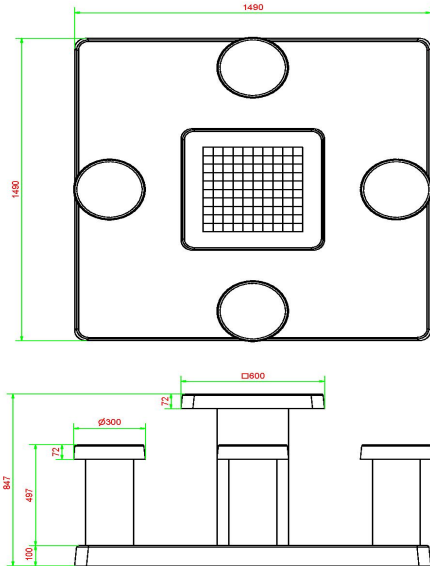

HeBlad
www.HeBlad.com
GT.CK.4

± 900 KG.

Spécifications Table de jeu de dames en béton naturel 4 personnes

Code de produit	GT.CK.4	Épaisseur du plateau de table	7 cm
Couleur	Béton naturel	Hauteur de la table	75 cm
Dimensions (L x l x h)	149 x 149 x 85 cm	Hauteur d'assise	50 cm
Dimensions du plateau de table (L x l)	60 x 60 cm	Dimensions plaque de fond (L x l x h)	149 x 149 x 10 cm
Dimensions du jeu	41,5 x 41,5 cm	Poids	900 kg

Produits associés