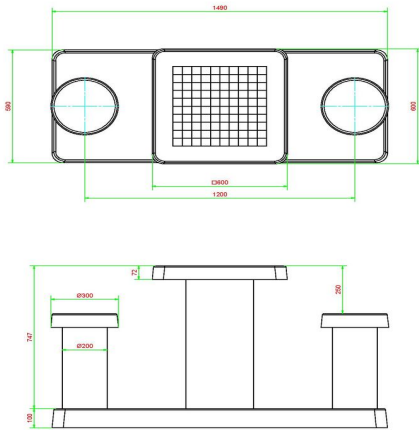

HeBlad
www.HeBlad.com
GT.CK.2
Gewicht ± 490 KG.

Spécifications Table de jeu de dames en béton naturel 2 personnes

Code de produit	GT.CK.2	<meta charset="UTF-8" />Épaisseur du plateau de t
Couleur	Béton naturel	Hauteur de la table 75 cm
Dimensions (<meta charset="UTF-8" />F48&quot; x 56&quot; x 75&quot; x h) &nb	Hauteur de l'assise 50 cm	
Dimensions du plateau de table (L x l)	60 x 60 cm	Dimensions plaque de fond (120 x 60) x 10 cm
Dimensions du jeu	41,5 x 41,5 cm	Poids 425 kg

Produits associés