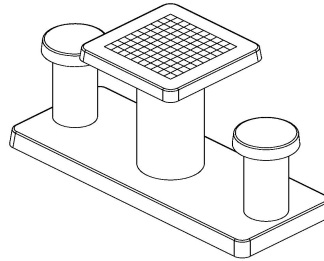

Les dimensions de la plaque de fond sont de 59 x 149 x cm.

Comme toutes les autres tables de HeBlad, cet ensemble est coulé en une seule pièce de béton de qualité supérieure. La table est résistante aux intempéries.

Si vous placez cette table dans un parc, vous pouvez faire disparaître la plaque de fond dans l'herbe, de manière que le dessus de la plaque reste à hauteur de coupe.

La mise en place est comprise dans le prix. Par contre les préparations pour l'installation sont à votre charge et doivent être prêtes avant livraison.

\* Lors de la commande d'une table ou banc jeu de dames , 1 lot de pièces de dames sont fourni gratuitement.

27 juin 2026 - Prix sujets à changement

HeBlad  
www.HeBlad.com  
GT.CK.2  
Gewicht ± 490 KG.

## Spécifications Table de jeu de dames en béton naturel 2 personnes

Code de produit	GT.CK.2	Épaisseur du plateau de table	6 cm
Couleur	Béton naturel	Hauteur de la table	75 cm
Dimensions (L x l x h)	149 x 59 x 85 cm	Hauteur d'assise	50 cm
Dimensions du plateau de table (L x l)	60 x 60 cm	Dimensions plaque de fond (L x l)	120 x 60 cm
Dimensions du jeu	41,5 x 41,5 cm	Poids	425 kg