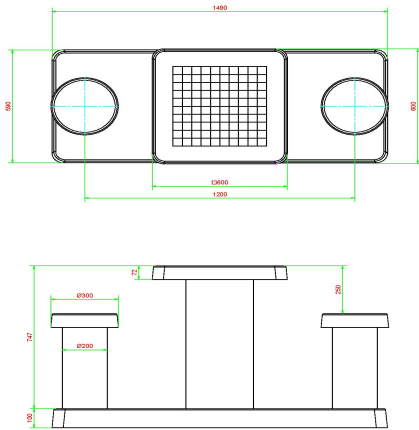

HeBlad
www.HeBlad.com
GT.CK.2
Gewicht ± 490 KG.

Spécifications Table de jeu de dames en béton naturel 2 personnes

Code de produit	GT.CK.2	Épaisseur du plateau de table	6 cm
Couleur	Béton naturel	Hauteur de la table	75 cm
Dimensions (L x l x h)	149 x 59 x 85 cm	Hauteur d'assise	50 cm
Dimensions du plateau de table (L x l)	60 x 60 cm	Dimensions plaque de fond (L x l)	120 x 60 cm
Dimensions du jeu	41,5 x 41,5 cm	Poids	425 kg

Produits associés