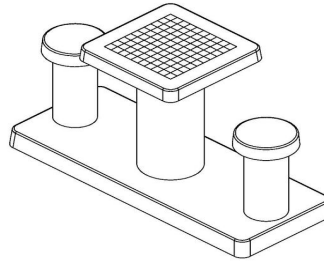

HeBlad
www.HeBlad.com
GT.CK.2
Gewicht ± 490 KG.

Spécifications Table de jeu de dames en béton naturel 2 personnes

Code de produit	GT.CK.2	<meta charset="UTF-8" />Épaisseur du plateau de t
Couleur	Béton naturel	Hauteur de la table 75 cm
Dimensions (<meta charset="UTF-8" />F48&quot; x 56&quot; x 75&quot; x h) &nb	Hauteur de l'assise 50 cm	
Dimensions du plateau de table (L x l)	60 x 60 cm	Dimensions plaque de fond (120 x 60) x 10 cm
Dimensions du jeu	41,5 x 41,5 cm	Poids 425 kg

Produits associés