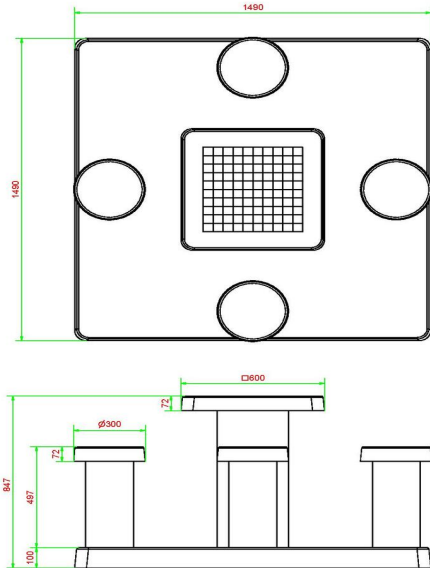

Les 100 cases (50 en blanc et 50 en noir) sont de marbre et de pierre bleue, intégré dans le béton.

Les dimensions de la plaque de fond sont de 149 x 149 x cm. Comme toutes les autres tables de HeBlad, cet ensemble est coulé en une pièce de béton de qualité supérieure.

La mise en place est comprise dans le prix. Par contre les préparations pour l'installation sont à votre charge et doivent être prête avant livraison.

* Lors de la commande d'une table ou banc jeu de dames , 1 lot de pièces de dames sont fourni gratuitement.

€ 2.600,00 hors TVA
(€ 3.042,00 TVA incl.)

14 mai 2026 - Prix sujets à changement

HeBlad
www.HeBlad.com
GT.CK.AB4
± 900 KG.

Spécifications Table de jeu de dames en béton anthracite 4 personnes

Code de produit	GT.CK.AB4	Épaisseur du plateau de table	7 cm
Couleur	Béton anthracite	Hauteur de la table	75 cm
Dimensions (L x l x h)	149 x 149 x 85 cm	Hauteur d'assise	50 cm
Dimensions du plateau de table (L x l)	60 x 60 cm	Dimensions plaque de fond (L x l x h)	149 x 149 x 10 cm
Dimensions du jeu	41,5 x 41,5 cm	Poids	900 kg