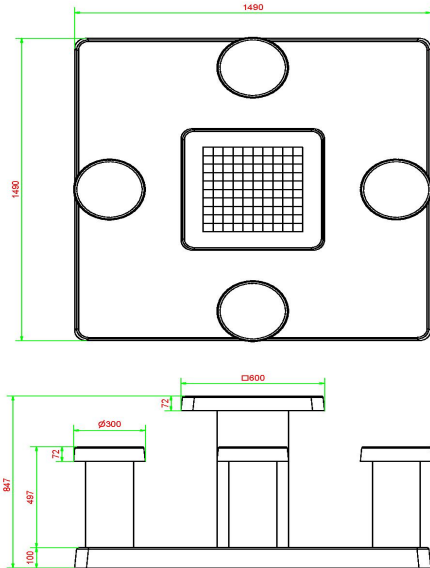

HeBlad
www.HeBlad.com
GT.CK.AB4
± 900 KG.

Spécifications Table de jeu de dames en béton anthracite 4 personnes

Code de produit	GT.CK.AB4	Épaisseur du plateau de table	7 cm
Couleur	Béton anthracite	Hauteur de la table	75 cm
Dimensions (L x l x h)	149 x 149 x 85 cm	Hauteur d'assise	50 cm
Dimensions du plateau de table (L x l)	60 x 60 cm	Dimensions plaque de fond (L x l x h)	149 x 149 x 10 cm
Dimensions du jeu	41,5 x 41,5 cm	Poids	900 kg

Produits associés