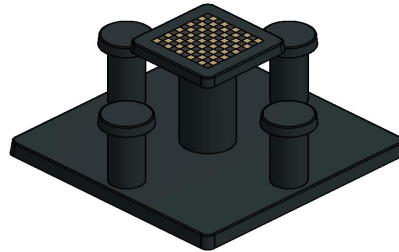

HeBlad
www.HeBlad.com
GT.CK.AB4
± 900 KG.

Spécifications Table de jeu de dames en béton anthracite 4 personnes

Code de produit	GT.CK.AB4	Épaisseur du plateau de table	7 cm
Couleur	Béton anthracite	Hauteur de la table	75 cm
Dimensions (L x l x h)	149 x 149 x 85 cm	Hauteur d'assise	50 cm
Dimensions du plateau de table (L x l)	60 x 60 cm	Dimensions plaque de fond (L x l x h)	149 x 149 x 10 cm
Dimensions du jeu	41,5 x 41,5 cm	Poids	900 kg

Produits associés