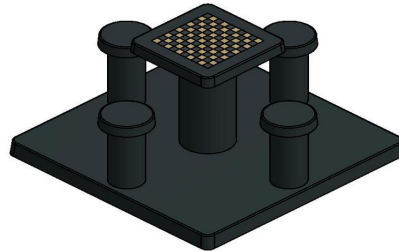

Table de jeu de dames en béton anthracite 4 personnes

Code de produit: GT.CK.AB4

Cet ensemble en béton consiste d'une table de jeu de dames sur sa plaque de fond et de quatre sièges. Les 100 cases (50 en blanc et 50 en noir) sont de marbre et de pierre bleue, intégré dans le béton.

Les 100 cases (50 en blanc et 50 en noir) sont de marbre et de pierre bleue, intégré dans le béton.

Les dimensions de la plaque de fond sont de 149 x 149 x cm. Comme toutes les autres tables de HeBlad, cet ensemble est coulé en une pièce de béton de qualité supérieure.

La table est résistante aux intempéries.

Si vous placez cette table dans un parc, vous pouvez faire disparaître la plaque de fond dans l'herbe, de manière que le dessus de la plaque reste à hauteur de coupe.

€ 2.600,00 hors TVA
(€ 3.042,00 TVA incl.)

14 mai 2026 - Prix sujets à changement

HeBlad
www.HeBlad.com
GT.CK.AB4
± 900 KG.

Spécifications Table de jeu de dames en béton anthracite 4 personnes

Code de produit	GT.CK.AB4	Épaisseur du plateau de table	7 cm
Couleur	Béton anthracite	Hauteur de la table	75 cm
Dimensions (L x l x h)	149 x 149 x 85 cm	Hauteur d'assise	50 cm
Dimensions du plateau de table (L x l)	60 x 60 cm	Dimensions plaque de fond (L x l x h)	149 x 149 x 10 cm
Dimensions du jeu	41,5 x 41,5 cm	Poids	900 kg