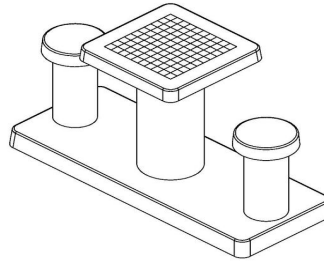

Les dimensions de la plaque de fond sont de 59 x 149 cm. Comme toutes les autres tables de HeBlad, cet ensemble est coulé en une seule pièce de béton de qualité supérieure. La table est résistante aux intempéries.

Si vous placez cette table dans un parc, vous pouvez faire disparaître la plaque de fond dans l'herbe, de manière que le dessus de la plaque reste à hauteur de coupe.

La mise en place est comprise dans le prix. Par contre les préparations pour l'installation sont à votre charge et doivent être prêtes avant livraison.

\* Lors de la commande d'une table ou banc jeu de dames , 1 lot de pièces de dames sont fourni gratuitement.

**€ 2.400,00** hors TVA  
(€ 2.808,00 TVA incl.)

28 avril 2026 - Prix sujets à changement

HeBlad  
www.HeBlad.com  
GT.CK.AB2  
Gewicht ± 490 KG.

## Spécifications Table de jeu de dames en béton anthracite, 2 personnes

|  |                  |                                   |                |
|--|------------------|-----------------------------------|----------------|
| Code de produit                        | GT.CK.AB2        | Épaisseur du plateau de table     | 6 cm           |
| Couleur                                | Béton anthracite | Hauteur de la table               | 75 cm          |
| Dimensions (L x l x h)                 | 149 x 59 x 85 cm | Hauteur d'assise                  | 50 cm          |
| Dimensions du plateau de table (L x l) | 60 x 60 cm       | Dimensions plaque de fond (L x l) | 41,5 x 41,5 cm |
| Dimensions du jeu                      | 41,5 x 41,5 cm   | Poids                             | 425 kg         |