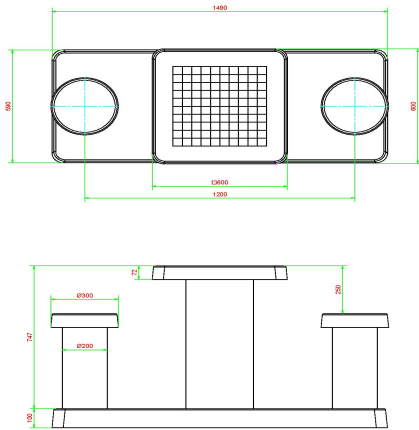

Les dimensions de la plaque de fond sont de 59 x 149 cm. Comme toutes les autres tables de HeBlad, cet ensemble est coulé en une seule pièce de béton de qualité supérieure. La table est résistante aux intempéries.

Si vous placez cette table dans un parc, vous pouvez faire disparaître la plaque de fond dans l'herbe, de manière que le dessus de la plaque reste à hauteur de coupe.

La mise en place est comprise dans le prix. Par contre les préparations pour l'installation sont à votre charge et doivent être prêtes avant livraison.

* Lors de la commande d'une table ou banc jeu de dames , 1 lot de pièces de dames sont fourni gratuitement.

€ 2.400,00 hors TVA
(€ 2.808,00 TVA incl.)

29 juin 2026 - Prix sujets à changement

HeBlad
www.HeBlad.com
GT.CK.AB2
Gewicht ± 490 KG.

Spécifications Table de jeu de dames en béton anthracite, 2 personnes

Code de produit	GT.CK.AB2	Épaisseur du plateau de table	75 cm
Couleur	Béton anthracite	Hauteur de la table	75 cm
Dimensions (L x l x h)	149 x 59 x 85 cm	Hauteur d'assise	50 cm
Dimensions du plateau de table (L x l)	60 x 60 cm	Dimensions plaque de fond (L x l)	120 x 60 cm
Dimensions du jeu	41,5 x 41,5 cm	Poids	425 kg