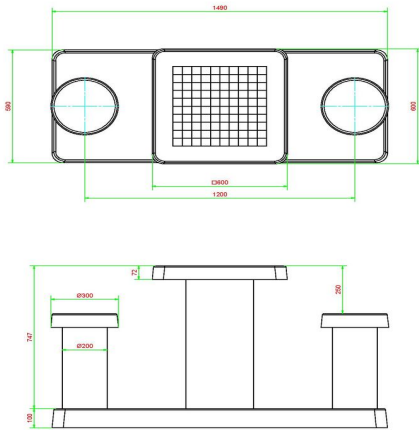

HeBlad
www.HeBlad.com
GT.CK.AB2
Gewicht ± 490 KG.

Spécifications Table de jeu de dames en béton anthracite, 2 personnes

Code de produit	GT.CK.AB2	Épaisseur du plateau de table	6 cm
Couleur	Béton anthracite	Hauteur de la table	75 cm
Dimensions (L x l x h)	149 x 59 x 85 cm	Hauteur d'assise	50 cm
Dimensions du plateau de table (L x l)	60 x 60 cm	Dimensions plaque de fond (L x l)	41,5 x 41,5 cm
Dimensions du jeu	41,5 x 41,5 cm	Poids	425 kg

Produits associés