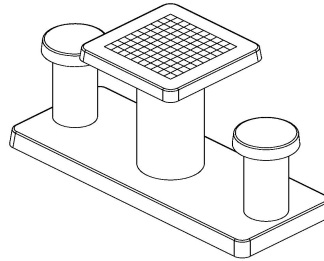

Les dimensions de la plaque de fond sont de 59 x 149 cm. Comme toutes les autres tables de HeBlad, cet ensemble est coulé en une seule pièce de béton de qualité supérieure. La table est résistante aux intempéries.

Si vous placez cette table dans un parc, vous pouvez faire disparaître la plaque de fond dans l'herbe, de manière que le dessus de la plaque reste à hauteur de coupe.

La mise en place est comprise dans le prix. Par contre les préparations pour l'installation sont à votre charge et doivent être prêtes avant livraison.

* Lors de la commande d'une table ou banc jeu de dames , 1 lot de pièces de dames sont fourni gratuitement.

€ 2.400,00 hors TVA
(€ 2.808,00 TVA incl.)

29 juin 2026 - Prix sujets à changement

HeBlad
www.HeBlad.com
GT.CK.AB2
Gewicht ± 490 KG.

Spécifications Table de jeu de dames en béton anthracite, 2 personnes

Code de produit	GT.CK.AB2	Épaisseur du plateau de table	75 cm
Couleur	Béton anthracite	Hauteur de la table	75 cm
Dimensions (L x l x h)	149 x 59 x 85 cm	Hauteur d'assise	50 cm
Dimensions du plateau de table (L x l)	60 x 60 cm	Dimensions plaque de fond (L x l)	120 x 60 cm
Dimensions du jeu	41,5 x 41,5 cm	Poids	425 kg