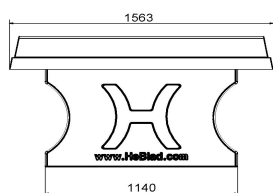

HeBlad
www.HeBlad.com
PP.GR
Gewicht ± 1360 KG

Spécifications Table de ping-pong verte

Code de produit	PP.GR	Hauteur de la table	76 cm
Couleur	Vert - RAL 6009	Hauteur du filet	14,75 cm
Dimensions plateau de jeu (L x l)	274 x 152 cm	Poids	1360 kg
Dimensions bas de plateau de jeu	278 x 156 cm	Écartement entre les pieds	183 cm (la distance de centre à centre)
Épaisseur plateau	8,4 cm		

Produits associés