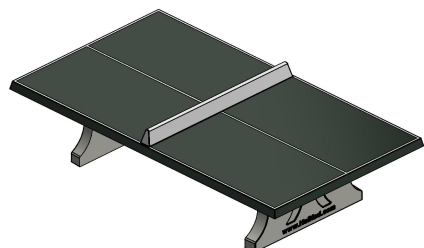

HeBlad
www.HeBlad.com
PP.GR
Gewicht ± 1360 KG

Spécifications Table de ping-pong verte

Code de produit	PP.GR	Hauteur de la table	76 cm
Couleur	Vert - RAL 6009	Hauteur du filet	14,75 cm
Dimensions plateau de jeu (L x l)	274 x 152 cm	Poids	1360 kg
Dimensions bas de plateau de jeu	278 x 156 cm	Écartement entre les pieds	183 cm (la distance de centre à centre)
Épaisseur plateau	8,4 cm		

Produits associés