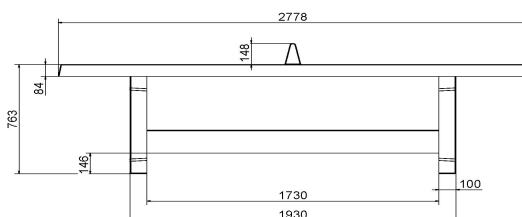

HeBlad
www.HeBlad.com
PP.GR
Gewicht ± 1360 KG

Spécifications Table de ping-pong verte

Code de produit	PP.GR	Hauteur de la table	76 cm
Couleur	Vert - RAL 6009	Hauteur du filet	14,75 cm
Dimensions plateau de jeu (L x l)	274 x 152 cm	Poids	1360 kg
Dimensions bas de plateau de jeu	278 x 156 cm	Écartement entre les pieds	183 cm (la distance de centre à centre)
Épaisseur plateau	8,4 cm		

Produits associés