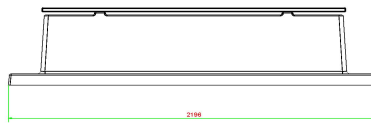

Comment est placé le banc en béton DeLuxe ?

Comme indiqué dans nos conditions de livraison, nous livrons à l'aide de la grue de chargement et de déchargement sur notre camion. Cette grue mesure environ 14 mètres de long et a une portée maximale de 5 mètres. Cela signifie que le lieu d'emplacement du banc doit être accessible à notre camion-grue, dans un rayon de 5 mètres.

HeBlad
www.HeBlad.com
BB.DLAB.OP.ZL
gewicht ± 1200 KG.

Spécifications Banc Deluxe en béton anthracite avec plaque de fond et sans dossier

Code de produit	BB.DLAB.OP.ZL	Matériau d'assise	Bambou
Couleur	Béton anthracite	Nombre d'assises	4
Dimensions (L x l x h)	219,5 x 119 x 56,5 cm	Dimensions plaque de fond (L x l x h)	219,5 x 119 x 8 cm
Hauteur d'assise	45 cm	Finition plaque de fond	Béton lisse
Dimensions assise	180 x 30 cm	Poids	1200 kg