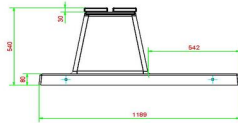

Comment est placé le banc en béton DeLuxe ?

Comme indiqué dans nos conditions de livraison, nous livrons à l'aide de la grue de chargement et de déchargement sur notre camion. Cette grue mesure environ 14 mètres de long et a une portée maximale de 5 mètres. Cela signifie que le lieu d'emplacement du banc doit être accessible à notre camion-grue, dans un rayon de 5 mètres.

HeBlad
www.HeBlad.com
BB.DLAB.OP.ZL
gewicht ± 1200 KG.

Spécifications Banc Deluxe en béton anthracite avec plaque de fond et sans dossier

Code de produit	BB.DLAB.OP.ZL	<meta charset="UTF-8"> Matériau d'assise
Couleur	Béton anthracite	Nombre d'assises 4
Dimensions (<meta charset="UTF-8"> L x l x h) &nb	180 x 30 x 45 cm	Dimensions plaque de fond (L x l x h) 19 x 8 cm
Hauteur d'assise	45 cm	Finition plaque de fond Béton lisse
Dimensions assise	180 x 30 cm	Poids 1200 kg