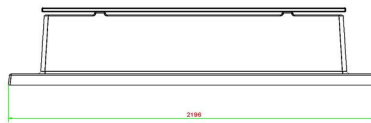

Comment est placé le banc en béton DeLuxe ?

Comme indiqué dans nos conditions de livraison, nous livrons à l'aide de la grue de chargement et de déchargement sur notre camion. Cette grue mesure environ 14 mètres de long et a une portée maximale de 5 mètres. Cela signifie que le lieu d'emplacement du banc doit être accessible à notre camion-grue, dans un rayon de 5 mètres.

HeBlad
www.HeBlad.com
BB.DLAB.OP.ZL
gewicht ± 1200 KG.

Spécifications Banc Deluxe en béton anthracite avec plaque de fond et sans dossier

Code de produit	BB.DLAB.OP.ZL	<meta charset="UTF-8"> Matériau d'assise
Couleur	Béton anthracite	Nombre d'assises 4
Dimensions (<meta charset="UTF-8"> L x l x h) &nb	180 x 30 x 45 cm	Dimensions plaque de fond (L x l x h) 19 x 8 cm
Hauteur d'assise	45 cm	Finition plaque de fond Béton lisse
Dimensions assise	180 x 30 cm	Poids 1200 kg