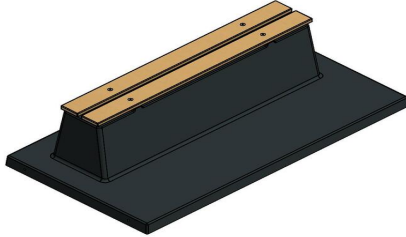

Comment est placé le banc en béton DeLuxe ?

Comme indiqué dans nos conditions de livraison, nous livrons à l'aide de la grue de chargement et de déchargement sur notre camion. Cette grue mesure environ 14 mètres de long et a une portée maximale de 5 mètres. Cela signifie que le lieu d'emplacement du banc doit être accessible à notre camion-grue, dans un rayon de 5 mètres.

7 avril 2026 - Prix sujets à changement

Variation pour le banc en béton DeLuxe

Ce banc en béton DeLuxe est disponible en trois couleurs : béton naturel, béton anthracite et laqué anthracite. Les variations pour le banc sont par exemple le banc DeLuxe en béton anthracite avec plaque de fond et dossier ou le banc DeLuxe en béton anthracite sans plaque de fond. Ces produits sont également disponibles dans les trois couleurs. Pas encore convaincu ? Découvrez les autres bancs que nous proposons dans notre assortiment.

HeBlad
www.HeBlad.com
BB.DLAB.OP.ZL
gewicht ± 1200 KG.

Spécifications Banc Deluxe en béton anthracite avec plaque de fond et sans dossier

Code de produit	BB.DLAB.OP.ZL	<meta charset="UTF-8"> Matériau d'assise
Couleur	Béton anthracite	Nombre d'assises 4
Dimensions (<meta charset="UTF-8"> L x l x h) &nb	180 x 30 x 45 cm	Dimensions plaque de fond (L x l x h) 19 x 8 cm
Hauteur d'assise	45 cm	Finition plaque de fond Béton lisse
Dimensions assise	180 x 30 cm	Poids 1200 kg