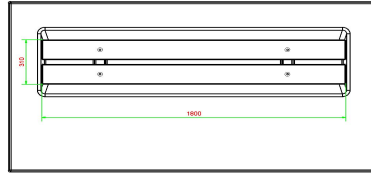

Comment est placé le banc en béton DeLuxe ?

Comme indiqué dans nos conditions de livraison, nous livrons à l'aide de la grue de chargement et de déchargement sur notre camion. Cette grue mesure environ 14 mètres de long et a une portée maximale de 5 mètres. Cela signifie que le lieu d'emplacement du banc doit être accessible à notre camion-grue, dans un rayon de 5 mètres.

HeBlad
www.HeBlad.com
BB.DLAB.OP.ZL
gewicht ± 1200 KG.

Spécifications Banc Deluxe en béton anthracite avec plaque de fond et sans dossier

Code de produit	BB.DLAB.OP.ZL	Matériau d'assise	Bambou
Couleur	Béton anthracite	Nombre d'assises	4
Dimensions (L x l x h)	219,5 x 119 x 56,5 cm	Dimensions plaque de fond (L x l x h)	219,5 x 119 x 8 cm
Hauteur d'assise	45 cm	Finition plaque de fond	Béton lisse
Dimensions assise	180 x 30 cm	Poids	1200 kg