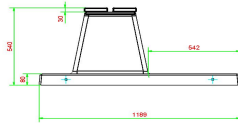

Comment est placé le banc en béton DeLuxe ?

Comme indiqué dans nos conditions de livraison, nous livrons à l'aide de la grue de chargement et de déchargement sur notre camion. Cette grue mesure environ 14 mètres de long et a une portée maximale de 5 mètres. Cela signifie que le lieu d'emplacement du banc doit être accessible à notre camion-grue, dans un rayon de 5 mètres.

HeBlad
www.HeBlad.com
BB.DLAB.OP.ZL
gewicht ± 1200 KG.

Spécifications Banc Deluxe en béton anthracite avec plaque de fond et sans dossier

Code de produit	BB.DLAB.OP.ZL	Matériau d'assise	Bambou
Couleur	Béton anthracite	Nombre d'assises	4
Dimensions (L x l x h)	219,5 x 119 x 56,5 cm	Dimensions plaque de fond (L x l x h)	219,5 x 119 x 8 cm
Hauteur d'assise	45 cm	Finition plaque de fond	Béton lisse
Dimensions assise	180 x 30 cm	Poids	1200 kg