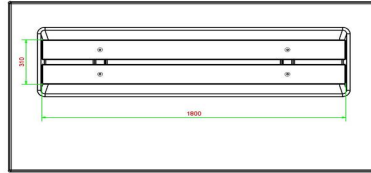

Comment est placé le banc en béton DeLuxe ?

Comme indiqué dans nos conditions de livraison, nous livrons à l'aide de la grue de chargement et de déchargement sur notre camion. Cette grue mesure environ 14 mètres de long et a une portée maximale de 5 mètres. Cela signifie que le lieu d'emplacement du banc doit être accessible à notre camion-grue, dans un rayon de 5 mètres.

HeBlad
www.HeBlad.com
BB.DLAB.OP.ZL
gewicht ± 1200 KG.

Spécifications Banc Deluxe en béton anthracite avec plaque de fond et sans dossier

Code de produit	BB.DLAB.OP.ZL	<meta charset="UTF-8"> Matériau d'assise
Couleur	Béton anthracite	Nombre d'assises 4
Dimensions (<meta charset="UTF-8"> L x l x h) &nb	180 x 30 x 45 cm	Dimensions plaque de fond (L x l x h) 19 x 8 cm
Hauteur d'assise	45 cm	Finition plaque de fond Béton lisse
Dimensions assise	180 x 30 cm	Poids 1200 kg