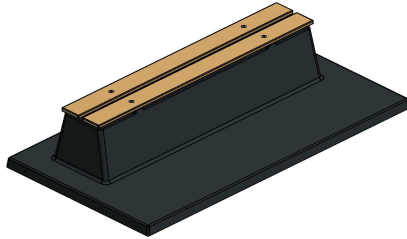

Comment est placé le banc en béton DeLuxe ?

Comme indiqué dans nos conditions de livraison, nous livrons à l'aide de la grue de chargement et de déchargement sur notre camion. Cette grue mesure environ 14 mètres de long et a une portée maximale de 5 mètres. Cela signifie que le lieu d'emplacement du banc doit être accessible à notre camion-grue, dans un rayon de 5 mètres.

26 mai 2026 - Prix sujets à changement

Variation pour le banc en béton DeLuxe

Ce banc en béton DeLuxe est disponible en trois couleurs : béton naturel, béton anthracite et laqué anthracite. Les variations pour le banc sont par exemple le banc DeLuxe en béton anthracite avec plaque de fond et dossier ou le banc DeLuxe en béton anthracite sans plaque de fond. Ces produits sont également disponibles dans les trois couleurs. Pas encore convaincu ? Découvrez les autres bancs que nous proposons dans notre assortiment.

HeBlad
www.HeBlad.com
BB.DLAB.OP.ZL
gewicht ± 1200 KG.

Spécifications Banc Deluxe en béton anthracite avec plaque de fond et sans dossier

Code de produit	BB.DLAB.OP.ZL	Matériau d'assise	Bambou
Couleur	Béton anthracite	Nombre d'assises	4
Dimensions (L x l x h)	219,5 x 119 x 56,5 cm	Dimensions plaque de fond (L x l x h)	219,5 x 119 x 8 cm
Hauteur d'assise	45 cm	Finition plaque de fond	Béton lisse
Dimensions assise	180 x 30 cm	Poids	1200 kg