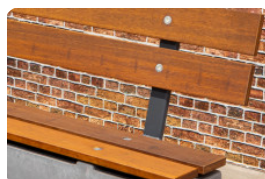

HeBlad
www.HeBlad.com
BB.DLAB.OP.ZL
gewicht ± 1200 KG.

Spécifications Banc Deluxe en béton anthracite avec plaque de fond et sans dossier

Code de produit	BB.DLAB.OP.ZL	<meta charset="UTF-8"> Matériau d'assise
Couleur	Béton anthracite	Nombre d'assises 4
Dimensions (<meta charset="UTF-8"> L x l x h) &nb	180 x 30 x 45 cm	Dimensions plaque de fond (L x l x h) 19 x 8 cm
Hauteur d'assise	45 cm	Finition plaque de fond Béton lisse
Dimensions assise	180 x 30 cm	Poids 1200 kg

Produits associés

PS.Plank