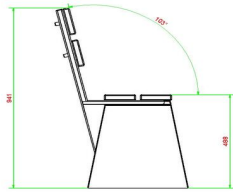

HeBlad
www.HeBlad.com
BB.DLAB.ML
gewicht ± 480 KG.

Spécifications Banc DeLuxe en béton anthracite avec dossier

Code de produit	BB.DLAB.ML	<meta charset="UTF-8"/> Matériau d'assise	
Couleur	Béton anthracite	Coin d'assise	103 degrés
Dimensions (<meta charset="UTF-8"/> L x l x h) &nb	180 x 45 x 95 cm	Nombre d'assises	4
Hauteur d'assise	48,5 cm	Poids	630 kg
Dimensions assise	180 x 30 cm		