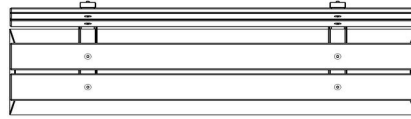

HeBlad
www.HeBlad.com
BB.DLAB.ML
gewicht ± 480 KG.

Spécifications Banc DeLuxe en béton anthracite avec dossier

Code de produit	BB.DLAB.ML	<meta charset="UTF-8"/> Matériau d'assise	
Couleur	Béton anthracite	Coin d'assise	103 degrés
Dimensions (<meta charset="UTF-8"/> L x l x h) &nb	180 x 45 x 95 cm	Nombre d'assises	4
Hauteur d'assise	48,5 cm	Poids	630 kg
Dimensions assise	180 x 30 cm		