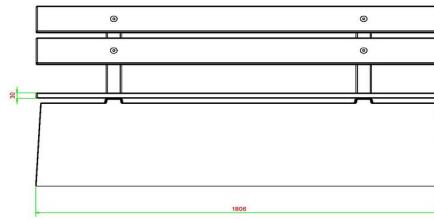

HeBlad
www.HeBlad.com
BB.DLAB.ML
gewicht ± 480 KG.

Spécifications Banc DeLuxe en béton anthracite avec dossier

Code de produit	BB.DLAB.ML	<meta charset="UTF-8"/> Matériau d'assise	
Couleur	Béton anthracite	Coin d'assise	103 degrés
Dimensions (<meta charset="UTF-8"/> L x l x h) &nb	180 x 45 x 95 cm	Nombre d'assises	4
Hauteur d'assise	48,5 cm	Poids	630 kg
Dimensions assise	180 x 30 cm		