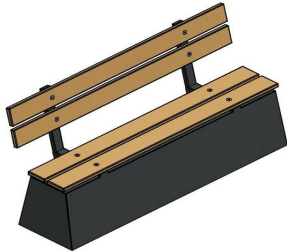

Banc en béton et en bois de qualité supérieure

Un banc pour les passants exposé à tous les temps doit être de qualité. La robustesse de nos bancs en béton et en bois vous permet d'en profiter pendant de nombreuses années. Le banc en béton est disponible en différentes couleurs. Les trois couleurs proposées par HeBlad sont béton naturel, béton anthracite et anthracite laqué.

Plaques de fond pour banc en béton

Ce banc en béton n'est pas fourni en standard avec une plaque de fond. Pour la mise en place du banc, il est important de veiller à ce que la surface soit dure ou pavée. Vous pouvez également commander une plaque de fond. Vous êtes alors certain que votre banc sera stable. L'avantage d'une dalle en béton sous un banc est que l'espace sous et autour du banc est facile à nettoyer.

Durabilité

24 avril 2026 - Prix sujets à changement

Les dossiers et les assises de nos bancs en béton DeLuxe sont fabriqués en bambou pressé de haute qualité. Le bambou est une matière première très solide. Autre avantage de ce matériau, il est très durable. Le bambou pousse rapidement et est donc largement disponible. Il est même bon pour le bambou de le couper régulièrement. Cela le stimule et le fait pousser encore plus vite.

Combinaison d'un banc en béton et d'une table de ping-pong

Un banc placé à proximité d'une table de ping-pong ou d'une table de foot-volley (teqball) est un complément bienvenu dans un parc. Vous pouvez également opter pour une table de jeu, un banc avec une table contenant un jeu de dames, un jeu d'échecs ou un jeu de ludo (petits chevaux) intégré dans le plateau. Pour toutes questions sur le banc DeLuxe en béton anthracite avec dossier ou les autres produits de HeBlad, consultez notre rubrique FAQ pour les questions fréquemment posées ou n'hésitez pas à nous contacter. Nous nous tenons à votre entière disposition.