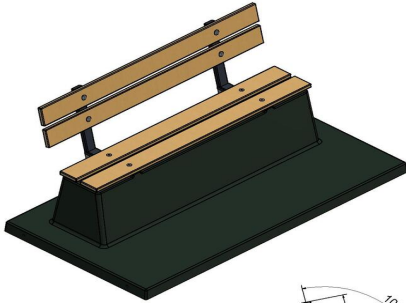

Banc DeLuxe en béton anthracite, avec plaque de fond et dossier

Code de produit: BB.DLAB.OP

Cette banquette en béton avec dossier et plaque de fond, est entièrement coulée en une seule pièce. Fabriquée entièrement en béton de couleur anthracite. Ces bancs sont conçus pour une utilisation sur l'herbe ou dans des parcs.

Contrairement à notre autre banc de parc, celui-ci est fermé en bas, ce qui évite la nécessité d'entretien du gazon à cet endroit.

€ 1.400,00 hors TVA
(€ 1.638,00 TVA incl.)

7 avril 2026 - Prix sujets à changement

HeBlad
www.HeBlad.com
BB.DLAB.OP
gewicht ± 1200 KG.

Spécifications Banc DeLuxe en béton anthracite, avec plaque de fond et dossier

Code de produit	BB.DLAB.OP	Coin d'assise	103 degrés
Couleur	Béton anthracite	Nombre d'assises	4
Dimensions (<meta charset="UTF-8"> L x l x h)	2196 x 1189 x 433	Dimensions plaque de fond (L x l x h)	1800 x 1813 x 30
Hauteur d'assise	45 cm	Finition plaque de fond	Béton lisse
Dimensions assise	180 x 30 cm	Poids	1230 kg