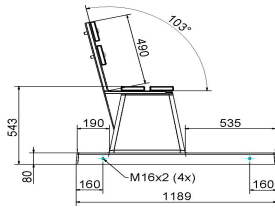

HeBlad
www.HeBlad.com
BB.DLAB.OP
gewicht ± 1200 KG.

Spécifications Banc DeLuxe en béton anthracite, avec plaque de fond et dossier

Code de produit	BB.DLAB.OP	Coin d'assise	103 degrés
Couleur	Béton anthracite	Nombre d'assises	4
Dimensions (L x l x h)	219,5 x 119 x 103 cm	Dimensions plaque de fond (L x l x h)	219,5 x 119 x 8 cm
Hauteur d'assise	45 cm	Finition plaque de fond	Béton lisse
Dimensions assise	180 x 30 cm	Poids	1230 kg