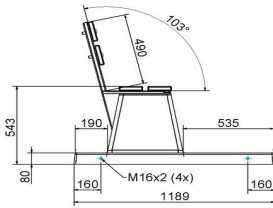

HeBlad
www.HeBlad.com
BB.DLAB.OP
gewicht ± 1200 KG.

Spécifications Banc DeLuxe en béton anthracite, avec plaque de fond et dossier

Code de produit	BB.DLAB.OP	Coin d'assise	103 degrés
Couleur	Béton anthracite	Nombre d'assises	4
Dimensions (<meta charset="UTF-8"> L x l x h)	2196 x 1189 x 433	Dimensions plaque de fond (L x l x h)	1800 x 1813 x 30
Hauteur d'assise	45 cm	Finition plaque de fond	Béton lisse
Dimensions assise	180 x 30 cm	Poids	1230 kg