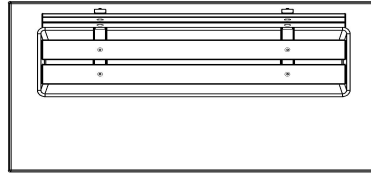

HeBlad
www.HeBlad.com
BB.DLAB.OP
gewicht ± 1200 KG.

Spécifications Banc DeLuxe en béton anthracite, avec plaque de fond et dossier

Code de produit	BB.DLAB.OP	Coin d'assise	103 degrés
Couleur	Béton anthracite	Nombre d'assises	4
Dimensions (L x l x h)	219,5 x 119 x 103 cm	Dimensions plaque de fond (L x l x h)	219,5 x 119 x 8 cm
Hauteur d'assise	45 cm	Finition plaque de fond	Béton lisse
Dimensions assise	180 x 30 cm	Poids	1230 kg