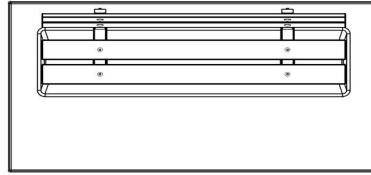

HeBlad
www.HeBlad.com
BB.DLAB.OP
gewicht ± 1200 KG.

Spécifications Banc DeLuxe en béton anthracite, avec plaque de fond et dossier

Code de produit	BB.DLAB.OP	Coin d'assise	103 degrés
Couleur	Béton anthracite	Nombre d'assises	4
Dimensions (<meta charset="UTF-8"> L x l x h)	2196 x 1189 x 433	Dimensions plaque de fond (L x l x h)	1800 x 1813 x 30
Hauteur d'assise	45 cm	Finition plaque de fond	Béton lisse
Dimensions assise	180 x 30 cm	Poids	1230 kg