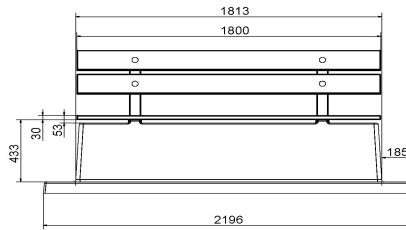

HeBlad
www.HeBlad.com
BB.DLAB.OP
gewicht ± 1200 KG.

Spécifications Banc DeLuxe en béton anthracite, avec plaque de fond et dossier

Code de produit	BB.DLAB.OP	Coin d'assise	103 degrés
Couleur	Béton anthracite	Nombre d'assises	4
Dimensions (L x l x h)	219,5 x 119 x 103 cm	Dimensions plaque de fond (L x l x h)	219,5 x 119 x 8 cm
Hauteur d'assise	45 cm	Finition plaque de fond	Béton lisse
Dimensions assise	180 x 30 cm	Poids	1230 kg