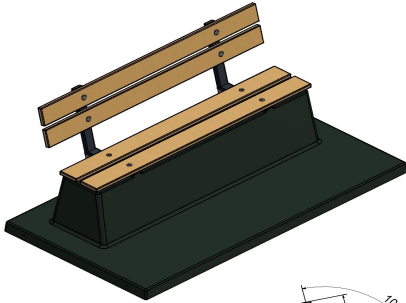

Banc DeLuxe en béton anthracite, avec plaque de fond et dossier

Code de produit: BB.DLAB.OP

Cette banquette en béton avec dossier et plaque de fond, est entièrement coulée en une seule pièce. Fabriquée entièrement en béton de couleur anthracite. Ces bancs sont conçus pour une utilisation sur l'herbe ou dans des parcs.

Contrairement à notre autre banc de parc, celui-ci est fermé en bas, ce qui évite la nécessité d'entretien du gazon à cet endroit.

€ 1.400,00 hors TVA
(€ 1.638,00 TVA incl.)

30 mai 2026 - Prix sujets à changement

HeBlad
www.HeBlad.com
BB.DLAB.OP
gewicht ± 1200 KG.

Spécifications Banc DeLuxe en béton anthracite, avec plaque de fond et dossier

Code de produit	BB.DLAB.OP	Coin d'assise	103 degrés
Couleur	Béton anthracite	Nombre d'assises	4
Dimensions (L x l x h)	219,5 x 119 x 103 cm	Dimensions plaque de fond (L x l x h)	219,5 x 119 x 8 cm
Hauteur d'assise	45 cm	Finition plaque de fond	Béton lisse
Dimensions assise	180 x 30 cm	Poids	1230 kg