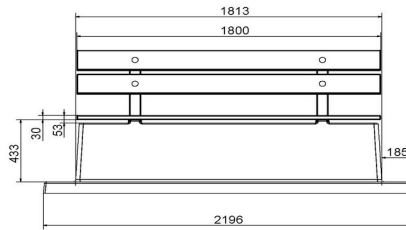

HeBlad
www.HeBlad.com
BB.DLAB.OP
gewicht ± 1200 KG.

Spécifications Banc DeLuxe en béton anthracite, avec plaque de fond et dossier

Code de produit	BB.DLAB.OP	Coin d'assise	103 degrés
Couleur	Béton anthracite	Nombre d'assises	4
Dimensions (<meta charset="UTF-8"> L x l x h)	2196 x 1189 x 433	Dimensions plaque de fond (L x l x h)	1800 x 1813 x 30
Hauteur d'assise	45 cm	Finition plaque de fond	Béton lisse
Dimensions assise	180 x 30 cm	Poids	1230 kg