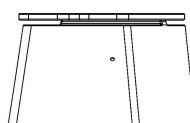

Quelle est la taille du banc en béton DeLuxe ?

Les dimensions de ce banc en béton DeLuxe ovale sont 185 x 70 cm avec une hauteur d'assise de 50 cm. La taille parfaite pour offrir une position assise confortable. Vous vous demandez si ce banc convient à votre terrain ? Ou souhaitez-vous installer plusieurs bancs et avez-vous besoin d'aide pour aménager votre espace ? N'hésitez pas à nous contacter. Nous nous faisons un plaisir de réfléchir avec vous. Vous pouvez également consulter nos conditions de livraison pour savoir à quelles exigences votre espace doit répondre pour convenir à l'installation de nos produits.

HeBlad
www.HeBlad.com
BB.DLA.OV
gewicht ± 825 KG.

Spécifications Banc DeLuxe ovale en béton anthracite

Code de produit	BB.DLAB.OV	Matériau d'assise	Bambou
Couleur	Béton anthracite	Nombre d'assises	4
Dimensions (L x l x h)	185 x 70 x 50 cm	Poids	825 kg
Hauteur d'assise	50 cm		