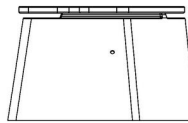

Quelle est la taille du banc en béton DeLuxe ?

Les dimensions de ce banc en béton DeLuxe ovale sont 185 x 70 cm avec une hauteur d'assise de 50 cm. La taille parfaite pour offrir une position assise confortable. Vous vous demandez si ce banc convient à votre terrain ? Ou souhaitez-vous installer plusieurs bancs et avez-vous besoin d'aide pour aménager votre espace ? N'hésitez pas à nous contacter. Nous nous faisons un plaisir de réfléchir avec vous. Vous pouvez également consulter nos conditions de livraison pour savoir à quelles exigences votre espace doit répondre pour convenir à l'installation de nos produits.

HeBlad
www.HeBlad.com
BB.DLA.OV
gewicht ± 825 KG.

Spécifications Banc DeLuxe ovale en béton anthracite

Code de produit	BB.DLAB.OV	<meta charset="UTF-8" /> Matériau d'assise	
Couleur	Béton anthracite	Nombre d'assises	4
Dimensions (<meta charset="UTF-8" /> L x l x h) &nb	1940 x 685 x 107	Poids	825 kg
Hauteur d'assise	50 cm		