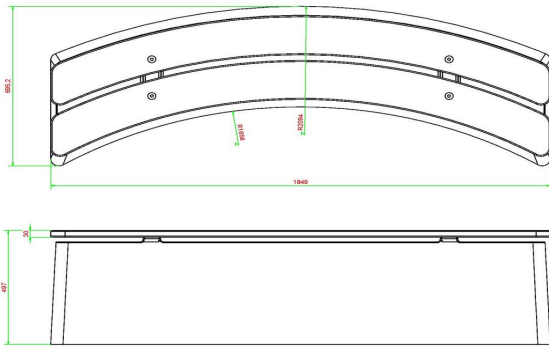

Quelle est la taille du banc en béton DeLuxe ?

Les dimensions de ce banc en béton DeLuxe ovale sont 185 x 70 cm avec une hauteur d'assise de 50 cm. La taille parfaite pour offrir une position assise confortable. Vous vous demandez si ce banc convient à votre terrain ? Ou souhaitez-vous installer plusieurs bancs et avez-vous besoin d'aide pour aménager votre espace ? N'hésitez pas à nous contacter. Nous nous faisons un plaisir de réfléchir avec vous. Vous pouvez également consulter nos conditions de livraison pour savoir à quelles exigences votre espace doit répondre pour convenir à l'installation de nos produits.

HeBlad
www.HeBlad.com
BB.DLA.OV
gewicht ± 825 KG.

Spécifications Banc DeLuxe ovale en béton anthracite

Code de produit	BB.DLAB.OV	<meta charset="UTF-8" /> Matériau d'assise	
Couleur	Béton anthracite	Nombre d'assises	4
Dimensions (<meta charset="UTF-8" /> L x l x h) &nb	1940 x 685 x 107	Poids	825 kg
Hauteur d'assise	50 cm		