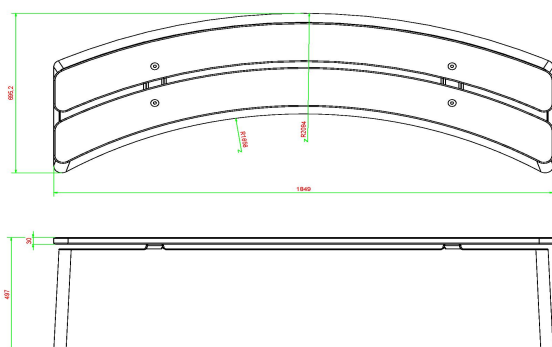

Quelle est la taille du banc en béton DeLuxe ?

Les dimensions de ce banc en béton DeLuxe ovale sont 185 x 70 cm avec une hauteur d'assise de 50 cm. La taille parfaite pour offrir une position assise confortable. Vous vous demandez si ce banc convient à votre terrain ? Ou souhaitez-vous installer plusieurs bancs et avez-vous besoin d'aide pour aménager votre espace ? N'hésitez pas à nous contacter. Nous nous faisons un plaisir de réfléchir avec vous. Vous pouvez également consulter nos conditions de livraison pour savoir à quelles exigences votre espace doit répondre pour convenir à l'installation de nos produits.

HeBlad
www.HeBlad.com
BB.DLA.OV
gewicht ± 825 KG.

Spécifications Banc DeLuxe ovale en béton anthracite

Code de produit	BB.DLAB.OV	Matériau d'assise	Bambou
Couleur	Béton anthracite	Nombre d'assises	4
Dimensions (L x l x h)	185 x 70 x 50 cm	Poids	825 kg
Hauteur d'assise	50 cm		