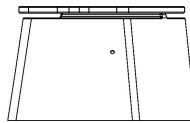

Quelle est la taille du banc en béton DeLuxe ?

Les dimensions de ce banc en béton DeLuxe ovale sont 185 x 70 cm avec une hauteur d'assise de 50 cm. La taille parfaite pour offrir une position assise confortable. Vous vous demandez si ce banc convient à votre terrain ? Ou souhaitez-vous installer plusieurs bancs et avez-vous besoin d'aide pour aménager votre espace ? N'hésitez pas à nous contacter. Nous nous faisons un plaisir de réfléchir avec vous. Vous pouvez également consulter nos conditions de livraison pour savoir à quelles exigences votre espace doit répondre pour convenir à l'installation de nos produits.

HeBlad
www.HeBlad.com
BB.DLA.OV
gewicht ± 825 KG.

Spécifications Banc DeLuxe ovale en béton anthracite

Code de produit	BB.DLAB.OV	Matériau d'assise	Bambou
Couleur	Béton anthracite	Nombre d'assises	4
Dimensions (L x l x h)	185 x 70 x 50 cm	Poids	825 kg
Hauteur d'assise	50 cm		