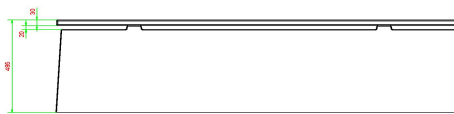

HeBlad
www.HeBlad.com
BB.DL.AB

gewicht ± 700 KG.

Spécifications Banc DeLuxe en béton anthracite

Code de produit	BB.DL.AB	Hauteur d'assise	50 cm
Couleur	Béton anthracite	Matériau d'assise	Bambou
Dimensions (L x l x h)	180 x 45 x 50 cm	Nombre d'assises	4
Dimensions assise	180 x 30 cm	Poids	700 kg