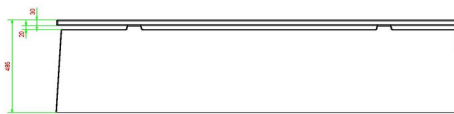

HeBlad
www.HeBlad.com
BB.DL.AB
gewicht ± 700 KG.

Spécifications Banc DeLuxe en béton anthracite

Code de produit	BB.DL.AB	Hauteur d'assise	50 cm
Couleur	Béton anthracite	Matériau d'assise	<meta charset="UTF-8">
Dimensions (<meta charset="UTF-8"> x h) &nb	1800 x 50 x h	Nombre d'assises	4
Dimensions assise	180 x 30 cm	Poids	700 kg

Produits associés