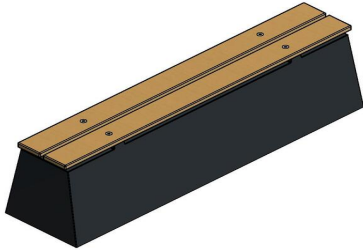

HeBlad
www.HeBlad.com
BB.DL.AB
gewicht ± 700 KG.

Spécifications Banc DeLuxe en béton anthracite

Code de produit	BB.DL.AB	Hauteur d'assise	50 cm
Couleur	Béton anthracite	Matériau d'assise	<meta charset="UTF-8">
Dimensions (<meta charset="UTF-8"> x h) &nb	1800 x 50 x h	Nombre d'assises	4
Dimensions assise	180 x 30 cm	Poids	700 kg

Produits associés