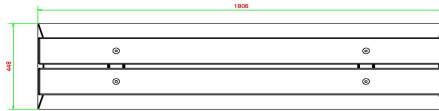

HeBlad
www.HeBlad.com
BB.DL.AB

gewicht ± 700 KG.

Spécifications Banc DeLuxe en béton anthracite

Code de produit	BB.DL.AB	Hauteur d'assise	50 cm
Couleur	Béton anthracite	Matériau d'assise	Bambou
Dimensions (L x l x h)	180 x 45 x 50 cm	Nombre d'assises	4
Dimensions assise	180 x 30 cm	Poids	700 kg