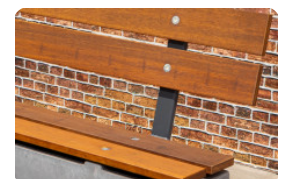

HeBlad
www.HeBlad.com
BB.DL.AB

gewicht ± 700 KG.

Spécifications Banc DeLuxe en béton anthracite

Code de produit	BB.DL.AB	Hauteur d'assise	50 cm
Couleur	Béton anthracite	Matériau d'assise	Bambou
Dimensions (L x l x h)	180 x 45 x 50 cm	Nombre d'assises	4
Dimensions assise	180 x 30 cm	Poids	700 kg

Produits associés

PS.Plank