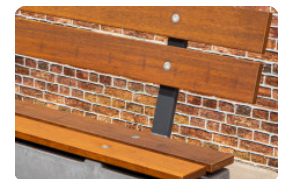

HeBlad
www.HeBlad.com
BB.DL.AB
gewicht ± 700 KG.

Spécifications Banc DeLuxe en béton anthracite

Code de produit	BB.DL.AB	Hauteur d'assise	50 cm
Couleur	Béton anthracite	Matériau d'assise	<meta charset="UTF-8">
Dimensions (<meta charset="UTF-8"> x h) &nb	1800 x 50 x h	Nombre d'assises	4
Dimensions assise	180 x 30 cm	Poids	700 kg

Produits associés

PS.Plank