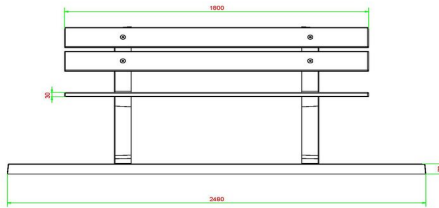

Livraison du banc de parc en béton anthracite

La plupart de nos produits étant livrables de stock, vous pourrez disposer de votre banc de parc dans les quatre semaines ouvrables suivant votre commande. Pour la livraison du banc de parc, nous utilisons une grue de chargement-déchargement d'une portée maximale de 5 mètres. Si nécessaire, au-delà de ces 5 mètres, la distance restante sera couverte en roulant le produit sur un transpalette. Si vous n'êtes pas sûr d'avoir l'espace nécessaire pour la grue, contactez d'abord HeBlad, afin que nous puissions discuter des options pour votre site.

HeBlad
www.HeBlad.com
BB.PBAB.OP
gewicht ± 700 KG.

Spécifications Banc de parc en béton anthracite avec plaque de fond

Code de produit	BB.PBAB.OP	<meta charset="UTF-8"/> Matériau d'assise
Couleur	Béton anthracite	Nombre d'assises
Dimensions (<meta charset="UTF-8"/> L x l x h) & nb assises	180 x 30 x 49 cm	Dimensions plaque de fond (L x l x h)
Dimensions assise	180 x 30 cm	Finition plaque de fond
Hauteur d'assise	49 cm	Poids
		700 kg