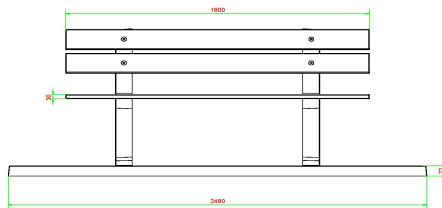

HeBlad
www.HeBlad.com
BB.PBAB.OP
gewicht ± 700 KG.

Spécifications Banc de parc en béton anthracite avec plaque de fond

Code de produit	BB.PBAB.OP	Matériau d'assise	Bambou
Couleur	Béton anthracite	Nombre d'assises	4
Dimensions (L x l x h)	248 x 120 x 103 cm	Dimensions plaque de fond (L x l x h)	2480 x 1200 x 7 cm
Dimensions assise	180 x 30 cm	Finition plaque de fond	Profil antidérapant
Hauteur d'assise	49 cm	Poids	700 kg

Produits associés 103 degrés