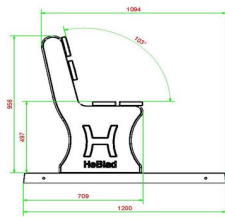

Livraison du banc de parc en béton anthracite

La plupart de nos produits étant livrables de stock, vous pourrez disposer de votre banc de parc dans les quatre semaines ouvrables suivant votre commande. Pour la livraison du banc de parc, nous utilisons une grue de chargement-déchargement d'une portée maximale de 5 mètres. Si nécessaire, au-delà de ces 5 mètres, la distance restante sera couverte en roulant le produit sur un transpalette. Si vous n'êtes pas sûr d'avoir l'espace nécessaire pour la grue, contactez d'abord HeBlad, afin que nous puissions discuter des options pour votre site.

HeBlad
www.HeBlad.com
BB.PBAB.OP
gewicht ± 700 KG.

Spécifications Banc de parc en béton anthracite avec plaque de fond

Code de produit	BB.PBAB.OP	<meta charset="UTF-8"/> Matériau d'assise
Couleur	Béton anthracite	Nombre d'assises
Dimensions (<meta charset="UTF-8"/> L x l x h) & nb assises	180 x 30 x 49 cm	Dimensions plaque de fond (L x l x h)
Dimensions assise	180 x 30 cm	Finition plaque de fond
Hauteur d'assise	49 cm	Poids
		700 kg