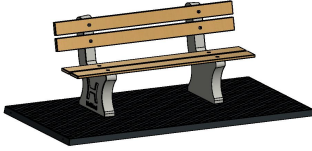

HeBlad
www.HeBlad.com
BB.PBAB.OP
gewicht ± 700 KG.

Spécifications Banc de parc en béton anthracite avec plaque de fond

Code de produit	BB.PBAB.OP	Matériau d'assise	Bambou
Couleur	Béton anthracite	Nombre d'assises	4
Dimensions (L x l x h)	248 x 120 x 103 cm	Dimensions plaque de fond (L x l x h)	2480 x 1200 x 7 cm
Dimensions assise	180 x 30 cm	Finition plaque de fond	Profil antidérapant
Hauteur d'assise	49 cm	Poids	700 kg

Produits associés 103 degrés