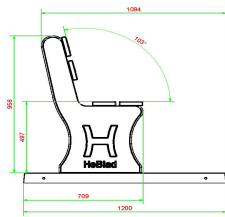

HeBlad
www.HeBlad.com
BB.PBAB.OP
gewicht ± 700 KG.

Spécifications Banc de parc en béton anthracite avec plaque de fond

Code de produit	BB.PBAB.OP	Matériau d'assise	Bambou
Couleur	Béton anthracite	Nombre d'assises	4
Dimensions (L x l x h)	248 x 120 x 103 cm	Dimensions plaque de fond (L x l x h)	2480 x 1200 x 7 cm
Dimensions assise	180 x 30 cm	Finition plaque de fond	Profil antidérapant
Hauteur d'assise	49 cm	Poids	700 kg

Produits associés 103 degrés