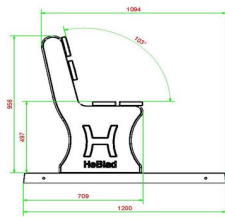

HeBlad
www.HeBlad.com
BB.PBAB.OP
gewicht ± 700 KG.

Spécifications Banc de parc en béton anthracite avec plaque de fond

Code de produit	BB.PBAB.OP	<meta charset="UTF-8"/> Matériau d'assise
Couleur	Béton anthracite	Nombre d'assises
Dimensions (<meta charset="UTF-8"/> L x l x h) & nb assises	180 x 30 x 49 cm	Dimensions plaque de fond (L x l x h)
Dimensions assise	180 x 30 cm	Finition plaque de fond
Hauteur d'assise	49 cm	Poids
		700 kg

Produits associés 103 degrés