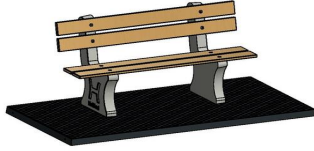

HeBlad
www.HeBlad.com
BB.PBAB.OP
gewicht ± 700 KG.

Spécifications Banc de parc en béton anthracite avec plaque de fond

Code de produit	BB.PBAB.OP	<meta charset="UTF-8"/> Matériau d'assise
Couleur	Béton anthracite	Nombre d'assises
Dimensions (<meta charset="UTF-8"/> L x l x h) & nb assises	180 x 30 x 49 cm	Dimensions plaque de fond (L x l x h)
Dimensions assise	180 x 30 cm	Finition plaque de fond
Hauteur d'assise	49 cm	Poids
		700 kg

Produits associés 103 degrés