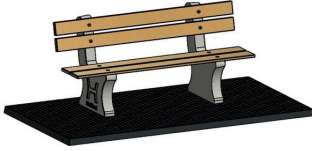

HeBlad
www.HeBlad.com
BB.PBAB.OP
gewicht ± 700 KG.

Spécifications Banc de parc en béton anthracite avec plaque de fond

Code de produit	BB.PBAB.OP	Matériau d'assise	Bambou
Couleur	Béton anthracite	Nombre d'assises	4
Dimensions (L x l x h)	248 x 120 x 103 cm	Dimensions plaque de fond (L x l x h)	2480 x 1200 x 7 cm
Dimensions assise	180 x 30 cm	Finition plaque de fond	Profil antidérapant
Hauteur d'assise	49 cm	Poids	700 kg

Produits associés 103 degrés