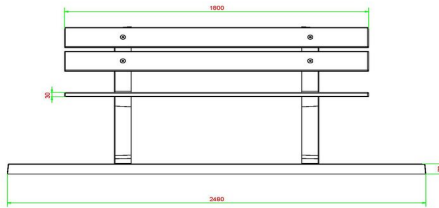

HeBlad
www.HeBlad.com
BB.PBAB.OP
gewicht ± 700 KG.

Spécifications Banc de parc en béton anthracite avec plaque de fond

Code de produit	BB.PBAB.OP	<meta charset="UTF-8"/> Matériau d'assise
Couleur	Béton anthracite	Nombre d'assises
Dimensions (<meta charset="UTF-8"/> L x l x h) & nb assises	180 x 30 x 49 cm	Dimensions plaque de fond (L x l x h)
Dimensions assise	180 x 30 cm	Finition plaque de fond
Hauteur d'assise	49 cm	Poids
		700 kg

Produits associés 103 degrés