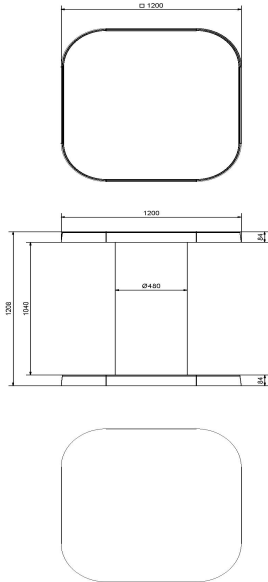

HeBlad
www.HeBlad.com
HB.ST.AB
Gewicht ± 830 KG

Spécifications HeBlad mange-debout en Béton anthracite

Code de produit	HB.ST.AB	Hauteur de la table	113 cm
Couleur	Béton anthracite	Épaisseur du plateau de table	4 cm
Dimensions (L x l x h)	120 x 120 x 113 cm	Poids	985 kg
Dimensions du plateau de table (L x l)	120 x 120 cm		

Produits associés