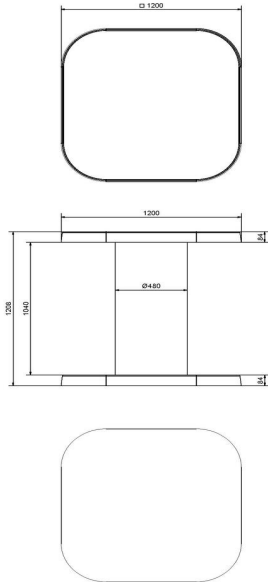

HeBlad
www.HeBlad.com
HB.ST.AB
Gewicht ± 830 KG

Spécifications HeBlad mange-debout en Béton anthracite

Code de produit	HB.ST.AB	Hauteur de la table	113 cm
Couleur	Béton anthracite	Épaisseur du plateau de table	28 mm
Dimensions (L x l x h)	120 x 120 x 113 cm	Poids	985 kg
Dimensions du plateau de table (L x l)	120 x 120 cm		