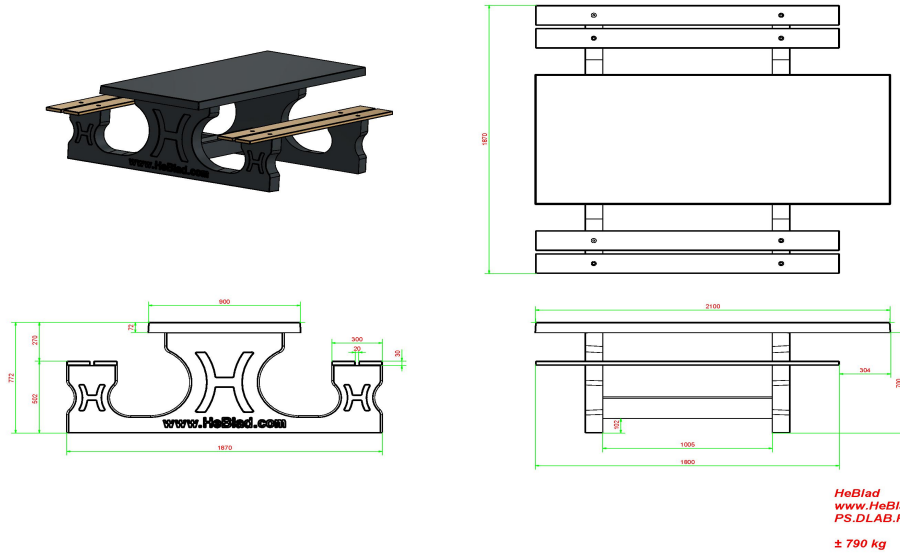

Ensemble pique-nique DeLuxe béton anthracite, accessible aux fauteuils roulants

Code de produit: PS.DLAB.RT

Cet ensemble de pique-nique offre, à une neuvième personne en fauteuil roulant, la possibilité de prendre place au bout de la table.

En raison de la hauteur supplémentaire et de la longueur supplémentaire d'un côté, cette table répond aux normes d'une table de pique-nique accessible aux fauteuils roulants.

L'ensemble est en couleur anthracite béton. Il n'y a pas de la peinture anthracite appliquée sur la table mais c'est le béton même qui est déjà coloré en anthracite. Grâce à cette façon de mêler les couleurs, cette table a un aspect très chic et toujours avec le 'look' béton.

€ 2.200,00 hors TVA
(€ 2.574,00 TVA incl.)

21 juin 2026 - Prix sujets à changement

Spécifications Ensemble pique-nique DeLuxe béton anthracite, accessible aux fauteuils roulants

Code de produit	PS.DLAB.RT	Hauteur d'assise	50 cm
Couleur	Béton anthracite	Matériau d'assise	Bambou
Dimensions (L x l x h)	210 x 187 x 77 cm	Écartement entre les pieds	111 cm (la distance de centre à centre)
Dimensions du plateau de table (L x l)	210 x 90 cm	Poids	790 kg
Épaisseur du plateau de table	7 cm	Nombre d'assises	7

Produits associés 77 cm

PS.ST.RT

PS.STA.RT

OP.PS.AB