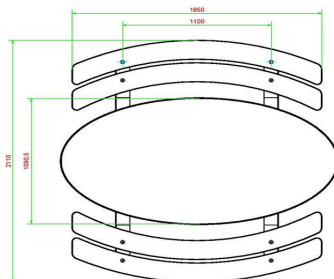

12 mai 2026 - Prix sujets à changement

HeBlad
www.HeBlad.com
PS.DLAB.OV
± 750 KG.

Spécifications Ensemble pique-nique DeLuxe ovale béton anthracite

Code de produit	PS.DLAB.OV	Hauteur d'assise	50 cm
Couleur	Béton anthracite	Matériau d'assise	Bambou
Dimensions (L x l x h)	211 x 205 x 75 cm	Écartement entre les pieds	110 cm (la distance de centre à centre)
Dimensions du plateau de table (L x l)	205 x 110 cm	Poids	750 kg
Épaisseur du plateau de table	7 cm	Nombre d'assises	8

Produits associés 75 cm

PS.DLA.OV

PS.DLAB.246

OP.PS.AB