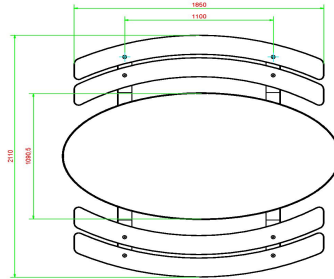

27 juin 2026 - Prix sujets à changement

HeBlad
www.HeBlad.com
PS.DLAB.OV
± 750 KG.

Spécifications Ensemble pique-nique DeLuxe ovale béton anthracite

Code de produit	PS.DLAB.OV	Hauteur d'assise	50 cm
Couleur	Béton anthracite	Matériau d'assise	Bambou
Dimensions (L x l x h)	211 x 205 x 75 cm	Écartement entre les pieds	110 cm (la distance de centre à centre)
Dimensions du plateau de table (L x l)	205 x 110 cm	Poids	750 kg
Épaisseur du plateau de table	7 cm	Nombre d'assises	8

Produits associés 75 cm

PS.DLA.OV

PS.DLAB.246

OP.PS.AB