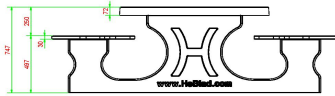

27 juin 2026 - Prix sujets à changement

HeBlad
www.HeBlad.com
PS.DLAB.OV
± 750 KG.

Spécifications Ensemble pique-nique DeLuxe ovale béton anthracite

Code de produit	PS.DLAB.OV	Hauteur d'assise	50 cm
Couleur	Béton anthracite	Matériau d'assise	Bambou
Dimensions (L x l x h)	211 x 205 x 75 cm	Écartement entre les pieds	110 cm (la distance de centre à centre)
Dimensions du plateau de table (L x l)	205 x 110 cm	Poids	750 kg
Épaisseur du plateau de table	7 cm	Nombre d'assises	8