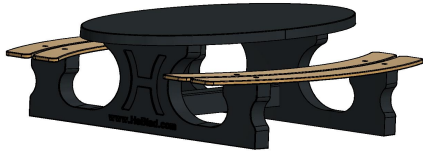

Ensemble pique-nique DeLuxe ovale béton anthracite

Code de produit: PS.DLAB.OV

€ 2.250,00 hors TVA
(€ 2.632,50 TVA incl.)

Les sièges en bambou donnent une sensation de confort pour s'asseoir, également pendant l'hiver.

L'ensemble est en couleur anthracite béton. il n'y a pas de la peinture anthracite appliquée sur la table mais c'est le béton même qui est déjà coloré en anthracite. Grâce à cette façon de mêler les couleurs, cette table a un aspect très chic et toujours avec le 'look' béton

27 juin 2026 - Prix sujets à changement

HeBlad
www.HeBlad.com
PS.DLAB.OV
± 750 KG.

Spécifications Ensemble pique-nique DeLuxe ovale béton anthracite

Code de produit	PS.DLAB.OV	Hauteur d'assise	50 cm
Couleur	Béton anthracite	Matériau d'assise	Bambou
Dimensions (L x l x h)	211 x 205 x 75 cm	Écartement entre les pieds	110 cm (la distance de centre à centre)
Dimensions du plateau de table (L x l)	205 x 110 cm	Poids	750 kg
Épaisseur du plateau de table	7 cm	Nombre d'assises	8