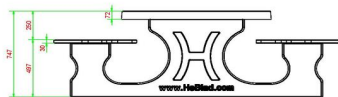

12 mai 2026 - Prix sujets à changement

HeBlad
www.HeBlad.com
PS.DLAB.OV
± 750 KG.

Spécifications Ensemble pique-nique DeLuxe ovale béton anthracite

Code de produit	PS.DLAB.OV	Hauteur d'assise	50 cm
Couleur	Béton anthracite	Matériau d'assise	Bambou
Dimensions (L x l x h)	211 x 205 x 75 cm	Écartement entre les pieds	110 cm (la distance de centre à centre)
Dimensions du plateau de table (L x l)	205 x 110 cm	Poids	750 kg
Épaisseur du plateau de table	7 cm	Nombre d'assises	8

Produits associés 75 cm

PS.DLA.OV

PS.DLAB.246

OP.PS.AB