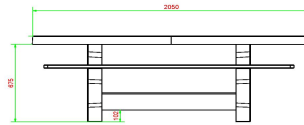

27 juin 2026 - Prix sujets à changement

HeBlad
www.HeBlad.com
PS.DLAB.OV
± 750 KG.

Spécifications Ensemble pique-nique DeLuxe ovale béton anthracite

Code de produit	PS.DLAB.OV	Hauteur d'assise	50 cm
Couleur	Béton anthracite	Matériau d'assise	Bambou
Dimensions (L x l x h)	211 x 205 x 75 cm	Écartement entre les pieds	110 cm (la distance de centre à centre)
Dimensions du plateau de table (L x l)	205 x 110 cm	Poids	750 kg
Épaisseur du plateau de table	7 cm	Nombre d'assises	8