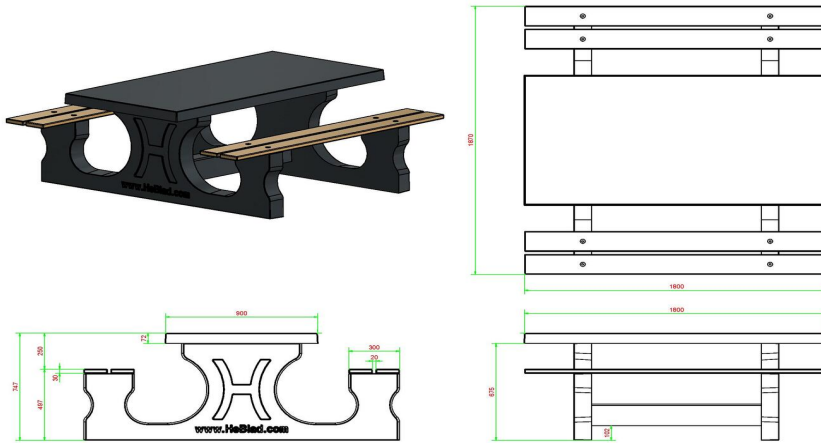

HeBlad
www.HeBlad.com
PS.DL.AB
± 720 KG.

Spécifications Ensemble pique-nique DeLuxe béton anthracite

Code de produit	PS.DL.AB	Hauteur d'assise	50 cm
Couleur	Béton anthracite	Matériau d'assise	«UTF-8»
Dimensions (L x l x h) &nb	180 x 90 x 111 cm	Épaisseur	75 cm
Dimensions du plateau de table (L x l)	180 x 90 cm	Épaisseur du plateau de table	75 cm
«UTF-8»		Poids	720 kg
		Nombre d'assises	8

Produits associés