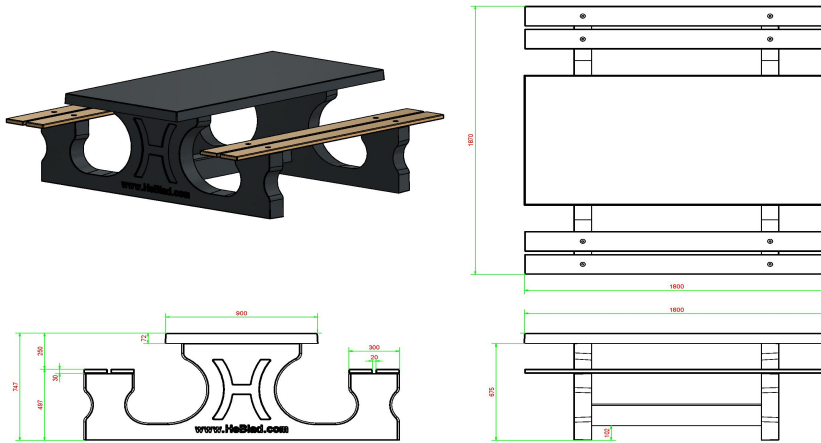

Ensemble pique-nique DeLuxe béton anthracite

Code de produit: PS.DL.AB

€ 2.000,00 hors TVA
(€ 2.340,00 TVA incl.)

La table convient pour 4 adultes. Idéal pour l'espace public. En raison du poids, la table reste en place pendant des années.
Les sièges sont fabriqués en bambou pressé très résistant.

25 juin 2026 - Prix sujets à changement

HeBlad
www.HeBlad.com
PS.DL.AB
± 720 KG.

Spécifications Ensemble pique-nique DeLuxe béton anthracite

Code de produit	PS.DL.AB	Hauteur d'assise	50 cm
Couleur	Béton anthracite	Matériau d'assise	Bambou
Dimensions (L x l x h)	180 x 187 x 75 cm	Écartement entre les pieds	111 cm (la distance de centre à centre)
Dimensions du plateau de table (L x l)	180 x 90 cm	Poids	720 kg
Épaisseur du plateau de table	7 cm	Nombre d'assises	8

Produits associés 75 cm

PS.DLAB.GT

PS.DLAB.RT

OP.PS

OP.PS.AB