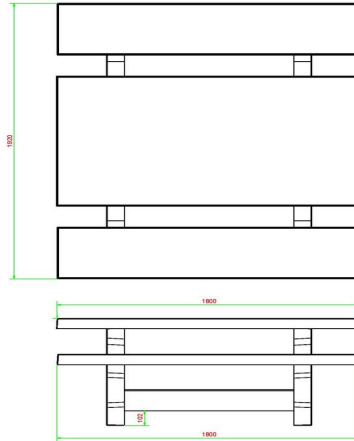

Ensemble pique-nique Standard béton anthracite

Code de produit: PS.ST.AB

€ 1.850,00 hors TVA
(€ 2.164,50 TVA incl.)

Cette table en béton est équipée de bancs en béton.

L'ensemble est en couleur anthracite béton. il n'y a pas de la peinture anthracite appliquée sur la table mais c'est le béton même qui est déjà coloré en anthracite. Grâce à cette façon de mêler les couleurs, cette table a un aspect très chic et toujours avec le 'look' béton

1 mai 2026 - Prix sujets à changement

HeBlad
www.HeBlad.com
PS.ST.AB
± 905 KG.

Spécifications Ensemble pique-nique Standard béton anthracite

Code de produit	PS.ST.AB	Hauteur d'assise	50 cm
Couleur	Béton anthracite	Matériau d'assise	Béton
Dimensions (L x l x h)	180 x 192 x 75 cm	Écartement entre les pieds	111 cm (la distance de centre à centre)
Dimensions du plateau de table (L x l)	180 x 90 cm	Poids	905 kg
Épaisseur du plateau de table	75 cm	Nombre d'assises	8

Produits associés 75 cm

PS.STAB.OV

PS.ST.A

OP.PS.AB