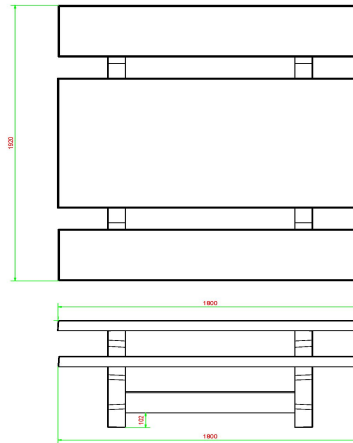

Ensemble pique-nique Standard béton anthracite

Code de produit: PS.ST.AB

€ 1.850,00 hors TVA
(€ 2.164,50 TVA incl.)

Cette table en béton est équipée de bancs en béton.

L'ensemble est en couleur anthracite béton. il n'y a pas de la peinture anthracite appliquée sur la table mais c'est le béton même qui est déjà coloré en anthracite. Grâce à cette façon de mêler les couleurs, cette table a un aspect très chic et toujours avec le 'look' béton

25 juin 2026 - Prix sujets à changement

HeBlad
www.HeBlad.com
PS.ST.AB
± 905 KG.

Spécifications Ensemble pique-nique Standard béton anthracite

Code de produit	PS.ST.AB	Hauteur d'assise	50 cm
Couleur	Béton anthracite	Matériau d'assise	Béton
Dimensions (L x l x h)	180 x 192 x 75 cm	Écartement entre les pieds	111 cm (la distance de centre à centre)
Dimensions du plateau de table (L x l)	180 x 90 cm	Poids	905 kg
Épaisseur du plateau de table	75 cm	Nombre d'assises	8

Produits associés 75 cm

PS.STAB.OV

PS.ST.A

OP.PS.AB