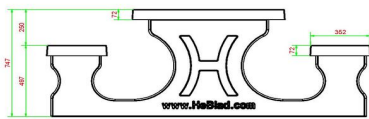

1 mai 2026 - Prix sujets à changement

HeBlad
www.HeBlad.com
PS.ST.AB
± 905 KG.

Spécifications Ensemble pique-nique Standard béton anthracite

Code de produit	PS.ST.AB	Hauteur d'assise	50 cm
Couleur	Béton anthracite	Matériau d'assise	Béton
Dimensions (L x l x h)	180 x 192 x 75 cm	Écartement entre les pieds	111 cm (la distance de centre à centre)
Dimensions du plateau de table (L x l)	180 x 90 cm	Poids	905 kg
Épaisseur du plateau de table	75 cm	Nombre d'assises	8

Produits associés 75 cm

PS.STAB.OV

PS.ST.A

OP.PS.AB