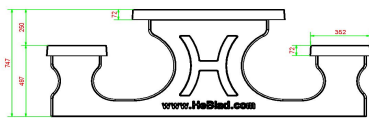

25 juin 2026 - Prix sujets à changement

HeBlad
www.HeBlad.com
PS.ST.AB
± 905 KG.

Spécifications Ensemble pique-nique Standard béton anthracite

Code de produit	PS.ST.AB	Hauteur d'assise	50 cm
Couleur	Béton anthracite	Matériau d'assise	Béton
Dimensions (L x l x h)	180 x 192 x 75 cm	Écartement entre les pieds	111 cm (la distance de centre à centre)
Dimensions du plateau de table (L x l)	180 x 90 cm	Poids	905 kg
Épaisseur du plateau de table	75 cm	Nombre d'assises	8

Produits associés 75 cm

PS.STAB.OV

PS.ST.A

OP.PS.AB