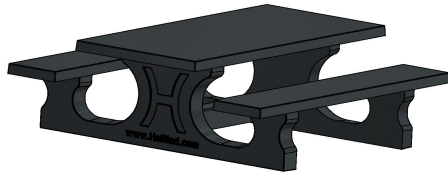

Ensemble pique-nique Standard béton anthracite

Code de produit: PS.ST.AB

€ 1.850,00 hors TVA
(€ 2.164,50 TVA incl.)

Cette table en béton est équipée de bancs en béton.

L'ensemble est en couleur anthracite béton. il n'y a pas de la peinture anthracite appliquée sur la table mais c'est le béton même qui est déjà coloré en anthracite. Grâce à cette façon de mêler les couleurs, cette table a un aspect très chic et toujours avec le 'look' béton

25 juin 2026 - Prix sujets à changement

HeBlad
www.HeBlad.com
PS.ST.AB
± 905 KG.

Spécifications Ensemble pique-nique Standard béton anthracite

Code de produit	PS.ST.AB	Hauteur d'assise	50 cm
Couleur	Béton anthracite	Matériau d'assise	Béton
Dimensions (L x l x h)	180 x 192 x 75 cm	Écartement entre les pieds	111 cm (la distance de centre à centre)
Dimensions du plateau de table (L x l)	180 x 90 cm	Poids	905 kg
Épaisseur du plateau de table	75 cm	Nombre d'assises	8

Produits associés 75 cm

PS.STAB.OV

PS.ST.A

OP.PS.AB