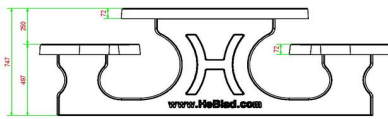

Ensemble pique-nique Standard ovale béton anthracite

Code de produit: PS.STAB.OV

Table en béton avec des sièges en béton ovale.

A cause de la forme ovale une table qui conviendra très bien pour se retrouver en groupe et de se raconter les dernières nouvelles.

€ 1.950,00 hors TVA
(€ 2.281,50 TVA incl.)

20 avril 2026 - Prix sujets à changement

HeBlad
www.HeBlad.com
PS.STAB.OV
± 950 KG.

Spécifications Ensemble pique-nique Standard ovale béton anthracite

Code de produit	PS.STAB.OV	Hauteur d'assise	50 cm
Couleur	Béton anthracite	Matériau d'assise	UTF-8
Dimensions (L x l x h) & nombre d'assises	205 x 110 x 147	Épaisseur du plateau de table	75 cm
Dimensions du plateau de table (L x l)	205 x 110 cm	Poids	950 kg
Épaisseur du plateau de table	75 cm	Nombre d'assises	8