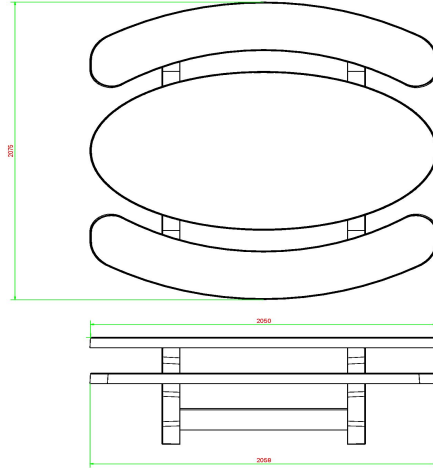

Ensemble pique-nique Standard ovale béton anthracite

Code de produit: PS.STAB.OV

Table en béton avec des sièges en béton ovale.

A cause de la forme ovale une table qui conviendra très bien pour se retrouver en groupe et de se raconter les dernières nouvelles.

L'ensemble est en couleur anthracite béton. il n'y a pas de la peinture anthracite appliquée sur la table mais c'est le béton même qui est déjà coloré en anthracite. Grâce à cette façon de mêler les couleurs, cette table a un aspect très chic et toujours avec le 'look' béton

€ 1.950,00 hors TVA
(€ 2.281,50 TVA incl.)

15 juin 2026 - Prix sujets à changement

HeBlad
www.HeBlad.com
PS.STAB.OV
± 950 KG.

Spécifications Ensemble pique-nique Standard ovale béton anthracite

Code de produit	PS.STAB.OV	Hauteur d'assise	50 cm
Couleur	Béton anthracite	Matériau d'assise	Béton
Dimensions (L x l x h)	211 x 205 x 75 cm	Écartement entre les pieds	110 cm (la distance de centre à centre)
Dimensions du plateau de table (L x l)	205 x 110 cm	Poids	950 kg
Épaisseur du plateau de table	7 cm	Nombre d'assises	8

Produits associés 75 cm

PS.ST.OV

PS.DLA.OV

OP.PS.AB