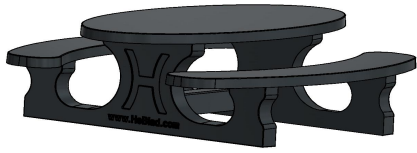

Ensemble pique-nique Standard ovale béton anthracite

Code de produit: PS.STAB.OV

Table en béton avec des sièges en béton ovale.

A cause de la forme ovale une table qui conviendra très bien pour se retrouver en groupe et de se raconter les dernières nouvelles.

L'ensemble est en couleur anthracite béton. il n'y a pas de la peinture anthracite appliquée sur la table mais c'est le béton même qui est déjà coloré en anthracite. Grâce à cette façon de mêler les couleurs, cette table a un aspect très chic et toujours avec le 'look' béton

€ 1.950,00 hors TVA
(€ 2.281,50 TVA incl.)

15 juin 2026 - Prix sujets à changement

HeBlad
www.HeBlad.com
PS.STAB.OV
± 950 KG.

Spécifications Ensemble pique-nique Standard ovale béton anthracite

Code de produit	PS.STAB.OV	Hauteur d'assise	50 cm
Couleur	Béton anthracite	Matériau d'assise	Béton
Dimensions (L x l x h)	211 x 205 x 75 cm	Écartement entre les pieds	110 cm (la distance de centre à centre)
Dimensions du plateau de table (L x l)	205 x 110 cm	Poids	950 kg
Épaisseur du plateau de table	7 cm	Nombre d'assises	8