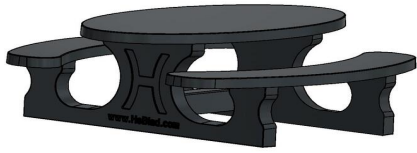

Ensemble pique-nique Standard ovale béton anthracite

Code de produit: PS.STAB.OV

Table en béton avec des sièges en béton ovale.

A cause de la forme ovale une table qui conviendra très bien pour se retrouver en groupe et de se raconter les dernières nouvelles.

L'ensemble est en couleur anthracite béton. il n'y a pas de la peinture anthracite appliquée sur la table mais c'est le béton même qui est déjà coloré en anthracite. Grâce à cette façon de mêler les couleurs, cette table a un aspect très chic et toujours avec le 'look' béton

€ 1.950,00 hors TVA
(€ 2.281,50 TVA incl.)

20 avril 2026 - Prix sujets à changement

HeBlad
www.HeBlad.com
PS.STAB.OV
± 950 KG.

Spécifications Ensemble pique-nique Standard ovale béton anthracite

Code de produit	PS.STAB.OV	Hauteur d'assise	50 cm
Couleur	Béton anthracite	Matériau d'assise	UTF-8
Dimensions (L x l x h) & nombre d'assises	205 x 110 x 147	Épaisseur du plateau de table	75 cm
Dimensions du plateau de table (L x l)	205 x 110 cm	Poids	950 kg
Épaisseur du plateau de table	75 cm	Nombre d'assises	8