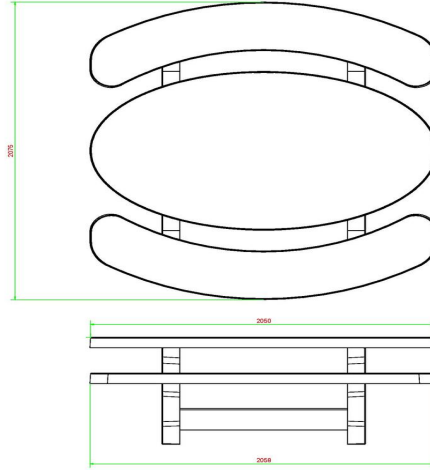

Ensemble pique-nique Standard ovale béton anthracite

Code de produit: PS.STAB.OV

Table en béton avec des sièges en béton ovale.

A cause de la forme ovale une table qui conviendra très bien pour se retrouver en groupe et de se raconter les dernières nouvelles.

€ 1.950,00 hors TVA
(€ 2.281,50 TVA incl.)

20 avril 2026 - Prix sujets à changement

HeBlad
www.HeBlad.com
PS.STAB.OV
± 950 KG.

Spécifications Ensemble pique-nique Standard ovale béton anthracite

Code de produit	PS.STAB.OV	Hauteur d'assise	50 cm
Couleur	Béton anthracite	Matériau d'assise	UTF-8
Dimensions (L x l x h) & nombre d'assises	205 x 110 x 147	Épaisseur du plateau de table	75 cm
Dimensions du plateau de table (L x l)	205 x 110 cm	Poids	950 kg
Épaisseur du plateau de table	75 cm	Nombre d'assises	8