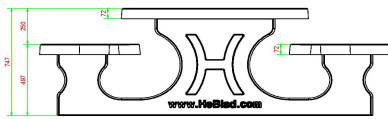

Ensemble pique-nique Standard ovale béton anthracite

Code de produit: PS.STAB.OV

Table en béton avec des sièges en béton ovale.

A cause de la forme ovale une table qui conviendra très bien pour se retrouver en groupe et de se raconter les dernières nouvelles.

€ 1.950,00 hors TVA
(€ 2.281,50 TVA incl.)

15 juin 2026 - Prix sujets à changement

HeBlad
www.HeBlad.com
PS.STAB.OV
± 950 KG.

Spécifications Ensemble pique-nique Standard ovale béton anthracite

Code de produit	PS.STAB.OV	Hauteur d'assise	50 cm
Couleur	Béton anthracite	Matériau d'assise	Béton
Dimensions (L x l x h)	211 x 205 x 75 cm	Écartement entre les pieds	110 cm (la distance de centre à centre)
Dimensions du plateau de table (L x l)	205 x 110 cm	Poids	950 kg
Épaisseur du plateau de table	7 cm	Nombre d'assises	8

Produits associés 75 cm

PS.ST.OV

PS.DLA.OV

OP.PS.AB