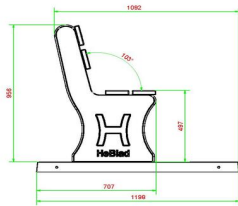

Banc de parc en différentes variantes

La plaque de fond et les supports sont fabriqués dans la couleur Béton naturel. Vous pouvez également choisir le banc de parc en béton anthracite. Et combiner cette variante avec une table assortie, également disponible chez nous. Les dimensions du banc de parc avec plaque de fond sont de 248 x 120 cm. La hauteur d'assise de 50 cm est ergonomique et convient aux personnes âgées. Les supports des bancs de parc sont en béton massif. Nous utilisons du béton de haute qualité vous garantissant de nombreuses années d'utilisation de ce banc de parc.

HeBlad
www.HeBlad.com
BB.PB.OP
gewicht ± 700 KG.

Spécifications Banc de parc en béton avec plaque de fond

Code de produit	BB.PB.OP	Matériau d'assise	Bambou
Couleur	Béton naturel	Nombre d'assises	4
Dimensions (L x l x h)	248 x 120 x 103 cm	Dimensions plaque de fond (L x l x h)	248 x 120 x 7 cm
Dimensions assise	180 x 30 cm	Finition plaque de fond	Profil antidérapant
Hauteur d'assise	49 cm	Poids	700 kg