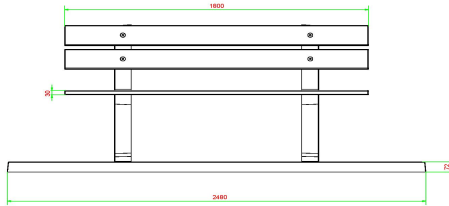

Banc de parc en différentes variantes

La plaque de fond et les supports sont fabriqués dans la couleur Béton naturel. Vous pouvez également choisir le banc de parc en béton anthracite. Et combiner cette variante avec une table assortie, également disponible chez nous. Les dimensions du banc de parc avec plaque de fond sont de 248 x 120 cm. La hauteur d'assise de 50 cm est ergonomique et convient aux personnes âgées. Les supports des bancs de parc sont en béton massif. Nous utilisons du béton de haute qualité vous garantissant de nombreuses années d'utilisation de ce banc de parc.

HeBlad
www.HeBlad.com
BB.PB.OP
gewicht ± 700 KG.

Spécifications Banc de parc en béton avec plaque de fond

Code de produit	BB.PB.OP	Matériau d'assise	Bambou
Couleur	Béton naturel	Nombre d'assises	4
Dimensions (L x l x h)	248 x 120 x 103 cm	Dimensions plaque de fond (L x l x h)	2480 x 1200 x 7 cm
Dimensions assise	180 x 30 cm	Finition plaque de fond	Profil antidérapant
Hauteur d'assise	49 cm	Poids	700 kg