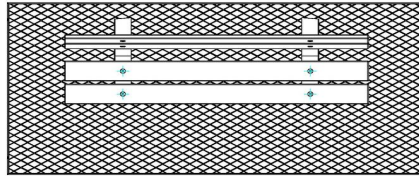

Banc de parc en différentes variantes

La plaque de fond et les supports sont fabriqués dans la couleur Béton naturel. Vous pouvez également choisir le banc de parc en béton anthracite. Et combiner cette variante avec une table assortie, également disponible chez nous. Les dimensions du banc de parc avec plaque de fond sont de 248 x 120 cm. La hauteur d'assise de 50 cm est ergonomique et convient aux personnes âgées. Les supports des bancs de parc sont en béton massif. Nous utilisons du béton de haute qualité vous garantissant de nombreuses années d'utilisation de ce banc de parc.

Plaques de fond en béton pour banc de parc

Ce banc de parc est fourni avec une plaque de fond. Les plaques de fond

29 avril 2026 - Prix sujets à changement

assurent la stabilité des bancs mis en place. Une plaque de fond est également commode en cas de pluie et/ou de boue. Grâce à la plaque de fond, vous ne serez pas assis les chaussures dans la boue. La plaque de fond facilite également beaucoup l'entretien d'un banc de parc. Ce modèle est doté d'une plaque de fond avec un profil antidérapant, réduisant considérablement le risque de glisser.

HeBlad
www.HeBlad.com
BB.PB.OP
gewicht ± 700 KG.

Spécifications Banc de parc en béton avec plaque de fond

Code de produit	BB.PB.OP	Matériau d'assise	Bambou
Couleur	Béton naturel	Nombre d'assises	4
Dimensions (L x l x h)	248 x 120 x 103 cm	Dimensions plaque de fond (L x l x h)	248 x 120 x 7 cm
Dimensions assise	180 x 30 cm	Finition plaque de fond	Profil antidérapant
Hauteur d'assise	49 cm	Poids	700 kg