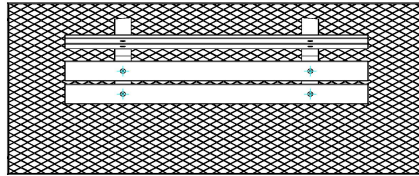

Banc de parc en différentes variantes

La plaque de fond et les supports sont fabriqués dans la couleur Béton naturel. Vous pouvez également choisir le banc de parc en béton anthracite. Et combiner cette variante avec une table assortie, également disponible chez nous. Les dimensions du banc de parc avec plaque de fond sont de 248 x 120 cm. La hauteur d'assise de 50 cm est ergonomique et convient aux personnes âgées. Les supports des bancs de parc sont en béton massif. Nous utilisons du béton de haute qualité vous garantissant de nombreuses années d'utilisation de ce banc de parc.

Plaques de fond en béton pour banc de parc

Ce banc de parc est fourni avec une plaque de fond. Les plaques de fond

13 juin 2026 - Prix sujets à changement

assurent la stabilité des bancs mis en place. Une plaque de fond est également commode en cas de pluie et/ou de boue. Grâce à la plaque de fond, vous ne serez pas assis les chaussures dans la boue. La plaque de fond facilite également beaucoup l'entretien d'un banc de parc. Ce modèle est doté d'une plaque de fond avec un profil antidérapant, réduisant considérablement le risque de glisser.

HeBlad
www.HeBlad.com
BB.PB.OP
gewicht ± 700 KG.

Spécifications Banc de parc en béton avec plaque de fond

Code de produit	BB.PB.OP	Matériau d'assise	Bambou
Couleur	Béton naturel	Nombre d'assises	4
Dimensions (L x l x h)	248 x 120 x 103 cm	Dimensions plaque de fond (L x l x h)	2480 x 1200 x 7 cm
Dimensions assise	180 x 30 cm	Finition plaque de fond	Profil antidérapant
Hauteur d'assise	49 cm	Poids	700 kg