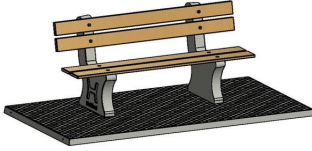

Banc beton durable avec assise en bambou

Ce banc de parc avec plaque de fond est une version DeLuxe. Cela signifie que le siège, ainsi que le dossier, sont fabriqués en bambou pressé de haute qualité. Avec son assise en bambou, ce banc de parc est un produit très durable. En effet, le bambou pousse extrêmement vite et est de ce fait une matière première inépuisable. Et l'assise en bambou a par ailleurs une très longue durée de vie.

Banc de parc en différentes variantes

La plaque de fond et les supports sont fabriqués dans la couleur Béton naturel. Vous pouvez également choisir le banc de parc en béton anthracite. Et combiner cette variante avec une table assortie, également disponible chez nous. Les dimensions du banc de parc avec plaque de fond sont de 248 x 120 cm. La hauteur d'assise de 50 cm est ergonomique et convient aux personnes âgées. Les supports des bancs de parc sont en béton massif. Nous utilisons du béton de haute qualité vous garantissant de nombreuses années d'utilisation de ce banc de parc.

Plaques de fond en béton pour banc de parc

Ce banc de parc est fourni avec une plaque de fond. Les plaques de fond

29 avril 2026 - Prix sujets à changement

assurent la stabilité des bancs mis en place. Une plaque de fond est également commode en cas de pluie et/ou de boue. Grâce à la plaque de fond, vous ne serez pas assis les chaussures dans la boue. La plaque de fond facilite également beaucoup l'entretien d'un banc de parc. Ce modèle est doté d'une plaque de fond avec un profil antidérapant, réduisant considérablement le risque de glisser.

HeBlad
www.HeBlad.com
BB.PB.OP
gewicht ± 700 KG.

Spécifications Banc de parc en béton avec plaque de fond

Code de produit	BB.PB.OP	Matériau d'assise	Bambou
Couleur	Béton naturel	Nombre d'assises	4
Dimensions (L x l x h)	248 x 120 x 103 cm	Dimensions plaque de fond (L x l x h)	248 x 120 x 7 cm
Dimensions assise	180 x 30 cm	Finition plaque de fond	Profil antidérapant
Hauteur d'assise	49 cm	Poids	700 kg