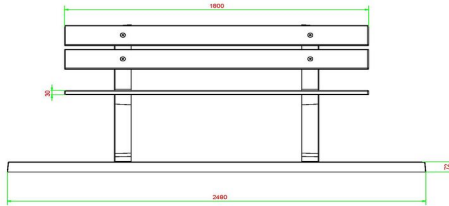

Banc de parc en différentes variantes

La plaque de fond et les supports sont fabriqués dans la couleur Béton naturel. Vous pouvez également choisir le banc de parc en béton anthracite. Et combiner cette variante avec une table assortie, également disponible chez nous. Les dimensions du banc de parc avec plaque de fond sont de 248 x 120 cm. La hauteur d'assise de 50 cm est ergonomique et convient aux personnes âgées. Les supports des bancs de parc sont en béton massif. Nous utilisons du béton de haute qualité vous garantissant de nombreuses années d'utilisation de ce banc de parc.

HeBlad
www.HeBlad.com
BB.PB.OP
gewicht ± 700 KG.

Spécifications Banc de parc en béton avec plaque de fond

Code de produit	BB.PB.OP	Matériau d'assise	Bambou
Couleur	Béton naturel	Nombre d'assises	4
Dimensions (L x l x h)	248 x 120 x 103 cm	Dimensions plaque de fond (L x l x h)	248 x 120 x 7 cm
Dimensions assise	180 x 30 cm	Finition plaque de fond	Profil antidérapant
Hauteur d'assise	49 cm	Poids	700 kg