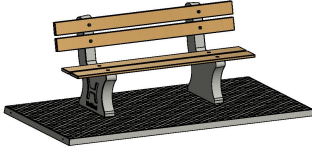

Banc beton durable avec assise en bambou

Ce banc de parc avec plaque de fond est une version DeLuxe. Cela signifie que le siège, ainsi que le dossier, sont fabriqués en bambou pressé de haute qualité. Avec son assise en bambou, ce banc de parc est un produit très durable. En effet, le bambou pousse extrêmement vite et est de ce fait une matière première inépuisable. Et l'assise en bambou a par ailleurs une très longue durée de vie.

Banc de parc en différentes variantes

La plaque de fond et les supports sont fabriqués dans la couleur Béton naturel. Vous pouvez également choisir le banc de parc en béton anthracite. Et combiner cette variante avec une table assortie, également disponible chez nous. Les dimensions du banc de parc avec plaque de fond sont de 248 x 120 cm. La hauteur d'assise de 50 cm est ergonomique et convient aux personnes âgées. Les supports des bancs de parc sont en béton massif. Nous utilisons du béton de haute qualité vous garantissant de nombreuses années d'utilisation de ce banc de parc.

Plaques de fond en béton pour banc de parc

Ce banc de parc est fourni avec une plaque de fond. Les plaques de fond

13 juin 2026 - Prix sujets à changement

assurent la stabilité des bancs mis en place. Une plaque de fond est également commode en cas de pluie et/ou de boue. Grâce à la plaque de fond, vous ne serez pas assis les chaussures dans la boue. La plaque de fond facilite également beaucoup l'entretien d'un banc de parc. Ce modèle est doté d'une plaque de fond avec un profil antidérapant, réduisant considérablement le risque de glisser.

HeBlad
www.HeBlad.com
BB.PB.OP
gewicht ± 700 KG.

Spécifications Banc de parc en béton avec plaque de fond

Code de produit	BB.PB.OP	Matériau d'assise	Bambou
Couleur	Béton naturel	Nombre d'assises	4
Dimensions (L x l x h)	248 x 120 x 103 cm	Dimensions plaque de fond (L x l x h)	2480 x 1200 x 7 cm
Dimensions assise	180 x 30 cm	Finition plaque de fond	Profil antidérapant
Hauteur d'assise	49 cm	Poids	700 kg