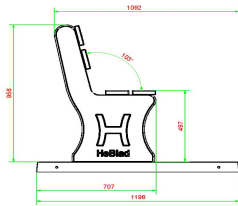

Banc de parc en différentes variantes

La plaque de fond et les supports sont fabriqués dans la couleur Béton naturel. Vous pouvez également choisir le banc de parc en béton anthracite. Et combiner cette variante avec une table assortie, également disponible chez nous. Les dimensions du banc de parc avec plaque de fond sont de 248 x 120 cm. La hauteur d'assise de 50 cm est ergonomique et convient aux personnes âgées. Les supports des bancs de parc sont en béton massif. Nous utilisons du béton de haute qualité vous garantissant de nombreuses années d'utilisation de ce banc de parc.

HeBlad
www.HeBlad.com
BB.PB.OP
gewicht ± 700 KG.

Spécifications Banc de parc en béton avec plaque de fond

Code de produit	BB.PB.OP	Matériau d'assise	Bambou
Couleur	Béton naturel	Nombre d'assises	4
Dimensions (L x l x h)	248 x 120 x 103 cm	Dimensions plaque de fond (L x l x h)	2480 x 1200 x 7 cm
Dimensions assise	180 x 30 cm	Finition plaque de fond	Profil antidérapant
Hauteur d'assise	49 cm	Poids	700 kg