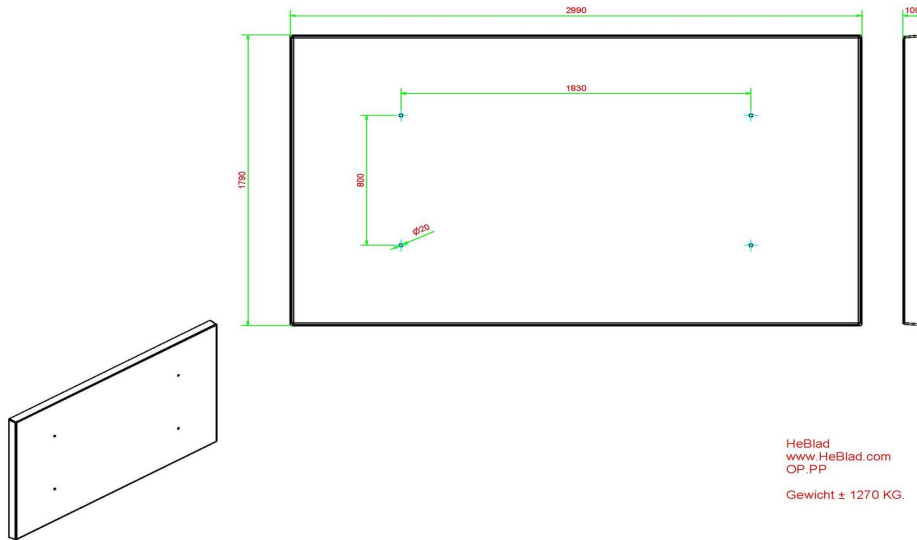

Plaque de fond en béton pour table de ping pong

Code de produit: OP.PP

€ 950,00 hors TVA
(€ 1.111,50 TVA incl.)

Une plainte fréquemment entendue est que l'herbe sous les tables de ping-pong est difficile à tondre. Ce problème est résolu immédiatement avec une plaque de fond. La plaque de fond en béton a une taille de 179 x 299 cm et 10 cm d'épaisseur. De cette façon, l'espace sous la table reste libre d'herbe et est facile à nettoyer.

Cette plaque de fond convient aux tables de ping-pong rectangulaires et arrondies. En outre disponible avec des tuiles d'herbe autour (OP.PP.TG).

27 mars 2025 - Prix sujets à changement

HeBlad
www.HeBlad.com
OP,PP
Gewicht ± 1270 KG.

Spécifications Plaque de fond en béton pour table de ping pong

Code de produit	OP.PP	Finition plaque de fond	Béton lisse
Couleur	Béton naturel	Installation de levage	Manchons à vis M16 (2 pièces par coté long)
Dimensions (L x P x H)	299 x 179 x 10 cm	Préparation de montage	trous de passage pour boulon M16
Poids	1270 kg		