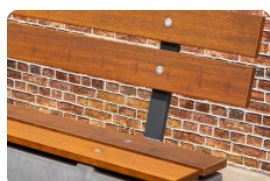

Spécifications Planches en bambou ovale

Code de produit	PS.Plank.OV
Dimensions (L x l x h)	185 x 79 x 3 cm
Matériau	FSC Bambou
Poids	2 x 12 kg

Produits associés

PS.Plank