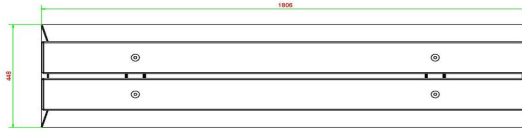

HeBlad
www.HeBlad.com
BB.DL
gewicht ± 700 KG.

Spécifications Banc DeLuxe en béton

Code de produit	BB.DL	Hauteur d'assise	50 cm
Couleur	Béton naturel	Matériau d'assise	UTF-8
Dimensions (<meta charset="UTF-8"> 180 x 30 x h) &nb	180 x 30 x 50	Nombre d'assises	4
Dimensions assise	180 x 30 cm	Poids	700 kg