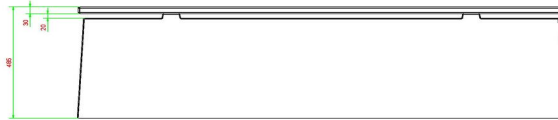

Combinez un banc en béton avec une table de ping-pong

Avez-vous déjà une table de jeu HeBlad ? Une table de ping-pong, une table de footvolley ou un babyfoot ? Ce banc en béton avec assise en bambou s'y

HeBlad
www.HeBlad.com
BB.DL
gewicht ± 700 KG.

Spécifications Banc DeLuxe en béton

Code de produit	BB.DL	Hauteur d'assise	50 cm
Couleur	Béton naturel	Matériau d'assise	UTF-8
Dimensions (<meta charset="UTF-8"> 180 x 30 x h) &nb	180 x 30 x 50	Nombre d'assises	4
Dimensions assise	180 x 30 cm	Poids	700 kg