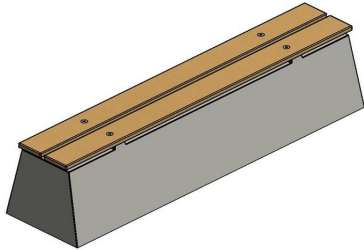

HeBlad
www.HeBlad.com
BB.DL
gewicht ± 700 KG.

Spécifications Banc DeLuxe en béton

Code de produit	BB.DL	Hauteur d'assise	50 cm
Couleur	Béton naturel	Matériau d'assise	UTF-8
Dimensions (<meta charset="UTF-8"> 180 x 30 x h) &nb	180 x 30 x 50	Nombre d'assises	4
Dimensions assise	180 x 30 cm	Poids	700 kg

Produits associés