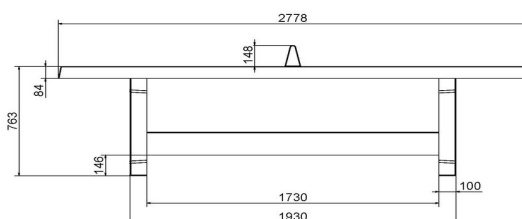

HeBlad
www.HeBlad.com
PP.BL
Gewicht ± 1360 KG

Spécifications Table de ping-pong bleue

Code de produit	PP.BL	Hauteur de la table	76 cm
Couleur	Bleu - RAL 5005	Hauteur du filet	14,75 cm
Dimensions plateau de jeu (L x l)	274 x 152 cm	Poids	1360 kg
Dimensions bas de plateau de jeu	278 x 156 cm	Écartement entre les pieds	183 cm (la distance de centre à centre)
Épaisseur plateau	8,4 cm		