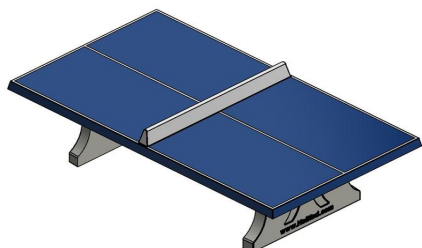

HeBlad
www.HeBlad.com
PP.BL
Gewicht ± 1360 KG

Spécifications Table de ping-pong bleue

Code de produit	PP.BL	Hauteur de la table	76 cm
Couleur	Bleu - RAL 5005	Hauteur du filet	14,75 cm
Dimensions plateau de jeu (L x l)	274 x 152 cm	Poids	1360 kg
Dimensions bas de plateau de jeu	278 x 156 cm	Écartement entre les pieds	183 cm (la distance de centre à centre)
Épaisseur plateau	8,4 cm		

Produits associés