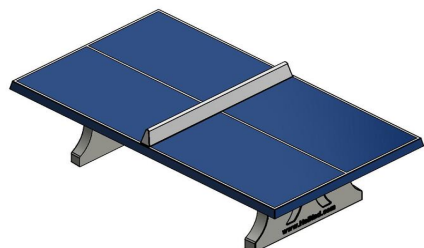

HeBlad
www.HeBlad.com
PP.BL
Gewicht ± 1360 KG

Spécifications Table de ping-pong bleue

Code de produit	PP.BL	Hauteur de la table	76 cm
Couleur	Bleu - RAL 5005	Hauteur du filet	14,75 cm
Dimensions plateau de jeu (L x l)	274 x 152 cm	Poids	1360 kg
Dimensions bas de plateau de jeu	278 x 156 cm	Écartement entre les pieds	183 cm (la distance de centre à centre)
Épaisseur plateau	8,4 cm		

Produits associés