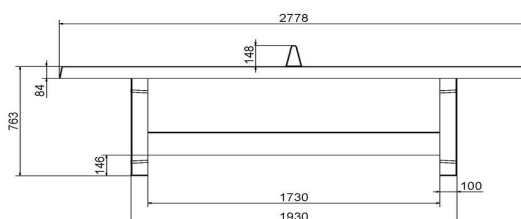

HeBlad
www.HeBlad.com
PP.BL
Gewicht ± 1360 KG

Spécifications Table de ping-pong bleue

Code de produit	PP.BL	Hauteur de la table	76 cm
Couleur	Bleu - RAL 5005	Hauteur du filet	14,75 cm
Dimensions plateau de jeu (L x l)	274 x 152 cm	Poids	1360 kg
Dimensions bas de plateau de jeu	278 x 156 cm	Écartement entre les pieds	183 cm (la distance de centre à centre)
Épaisseur plateau	8,4 cm		

Produits associés