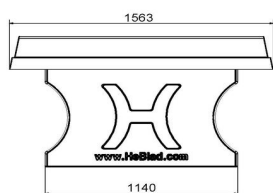

Tables de tennis de table en béton durables

8 avril 2026 - Prix sujets à changement

Grâce à leur robustesse, les tables de ping-pong HeBlad peuvent résister à toutes les conditions météorologiques. Jour après jour et pendant des années. Le béton et la double armature inférieure et supérieure confèrent à la table la solidité nécessaire et la rendent difficile à déplacer. L'achat d'un équipement HeBlad est synonyme de plaisir de jeu pendant des années. Ce n'est pas une table qui sera vite mise au rebut, nous respectons notre planète qui exige la durabilité !

Nous livrons votre table de ping-pong à l'adresse de votre choix. Afin de stimuler le plaisir du tennis de table et de promouvoir la durabilité, nous livrons également cette table de ping-pong en béton bleue gratuitement à l'adresse de votre choix. Lisez ici les conditions auxquelles doivent répondre le lieu de livraison et l'accessibilité du lieu. Si vous n'êtes pas certain que le lieu de livraison répond bien à ces conditions, contactez-nous pour discuter des possibilités. Étant donné que HeBlad assure elle-même la production des tables de jeu et des bancs, ces produits sont souvent disponibles en stock et nous pouvons généralement garantir un délai de livraison de quatre semaines maximum. Notre délai de livraison moyen est de seulement 10 jours ouvrables !

HeBlad
www.HeBlad.com
PP.BL
Gewicht ± 1360 KG

Spécifications Table de ping-pong bleue

Code de produit	PP.BL	Hauteur de la table	76 cm
Couleur	Bleu - RAL 5005	Hauteur du filet	14,75 cm
Dimensions plateau de jeu (L x l)	274 x 152 cm	Poids	1360 kg
Dimensions bas de plateau de jeu	278 x 156 cm	Écartement entre les pieds	183 cm (la distance de centre à centre)
Épaisseur plateau	8,4 cm		