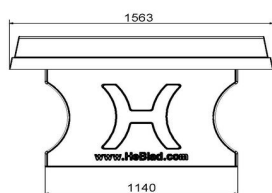

HeBlad
www.HeBlad.com
PP.BL
Gewicht ± 1360 KG

Spécifications Table de ping-pong bleue

Code de produit	PP.BL	Hauteur de la table	76 cm
Couleur	Bleu - RAL 5005	Hauteur du filet	14,75 cm
Dimensions plateau de jeu (L x l)	274 x 152 cm	Poids	1360 kg
Dimensions bas de plateau de jeu	278 x 156 cm	Écartement entre les pieds	183 cm (la distance de centre à centre)
Épaisseur plateau	8,4 cm		

Produits associés