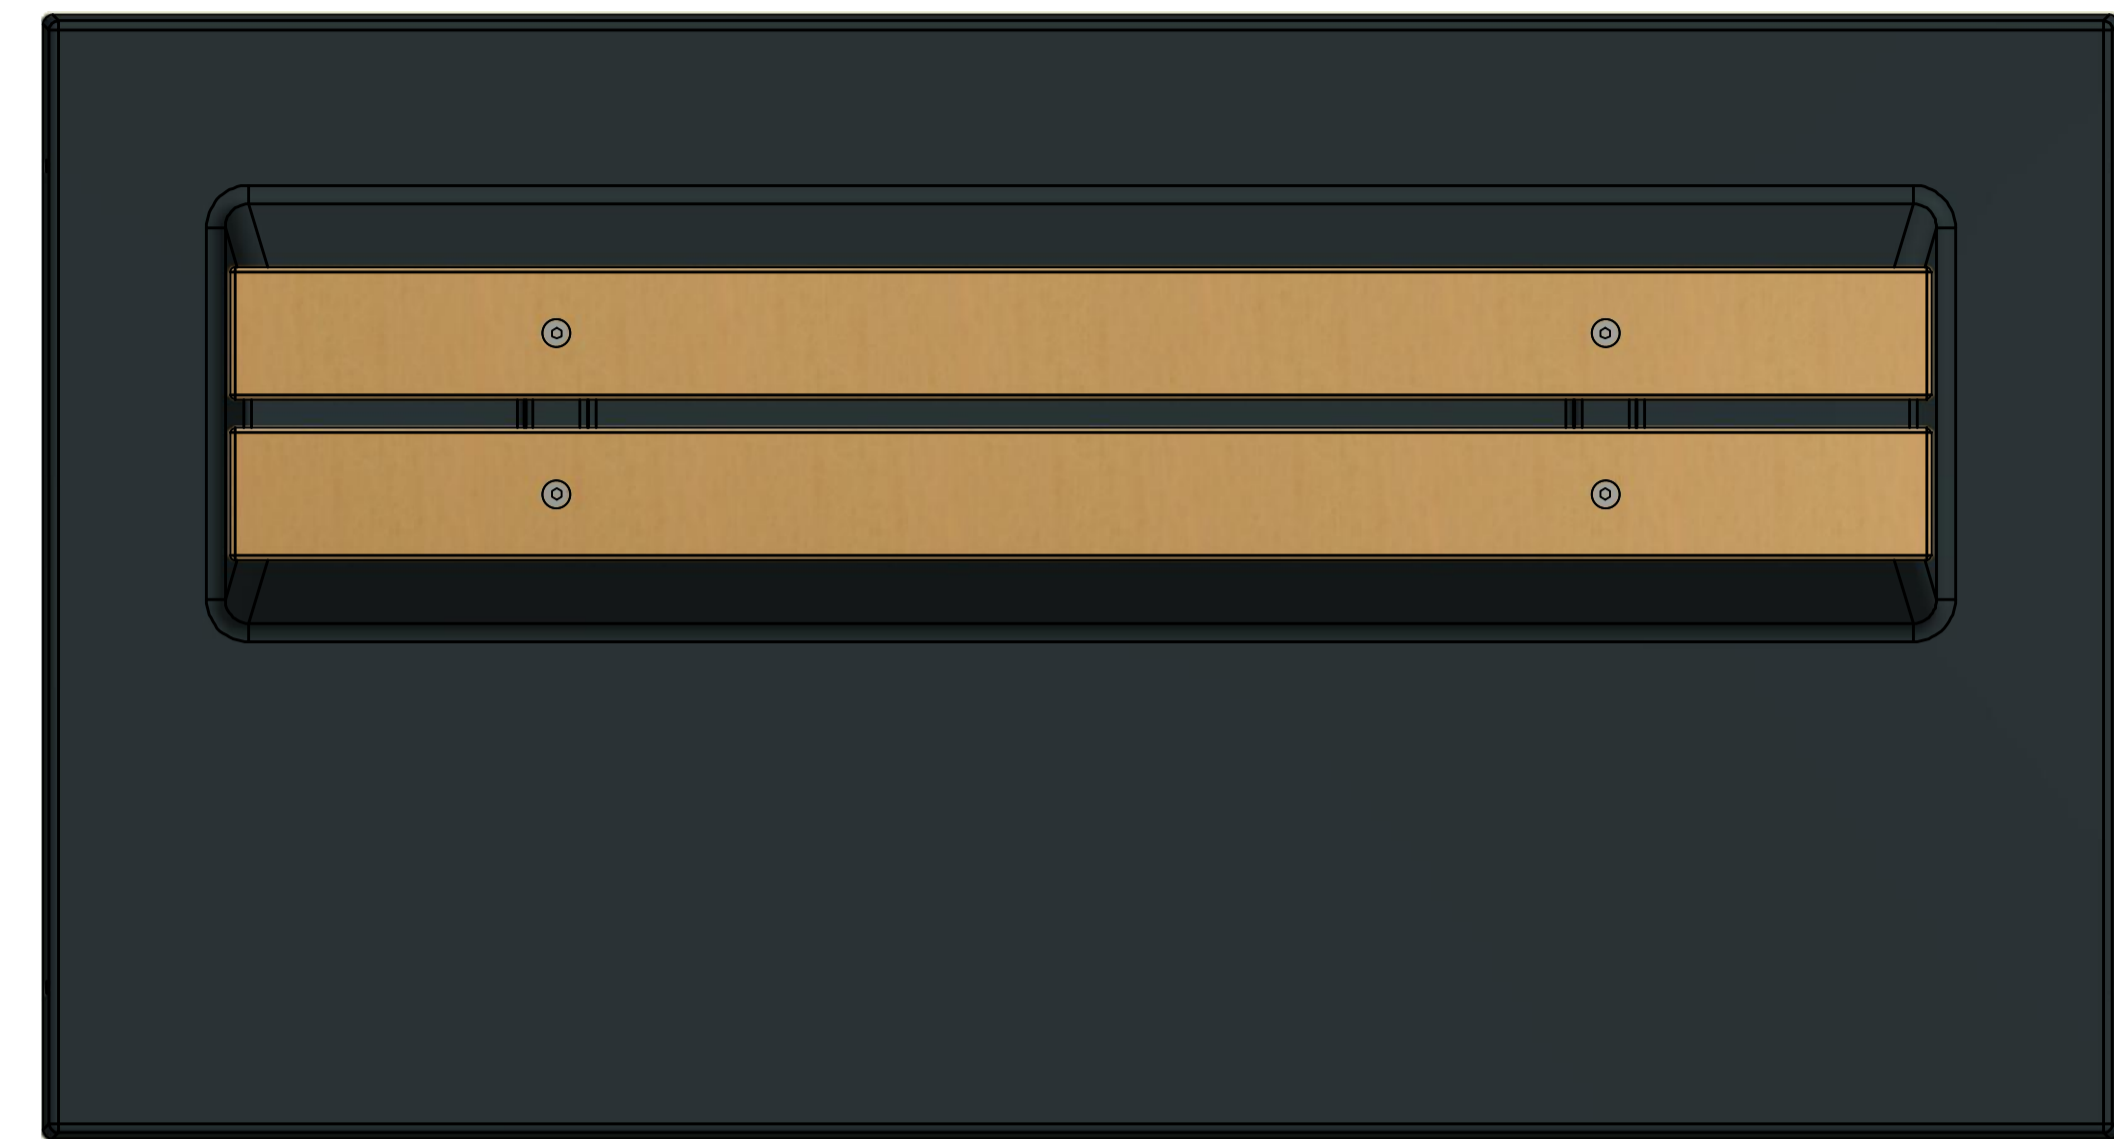

HeBlad
www.HeBlad.com
BB.DLAB.OP.ZL

gewicht ± 1200 KG.

HeBlad
www.HeBlad.com
BB.DLAB.OP.ZL
gewicht ± 1200 KG.