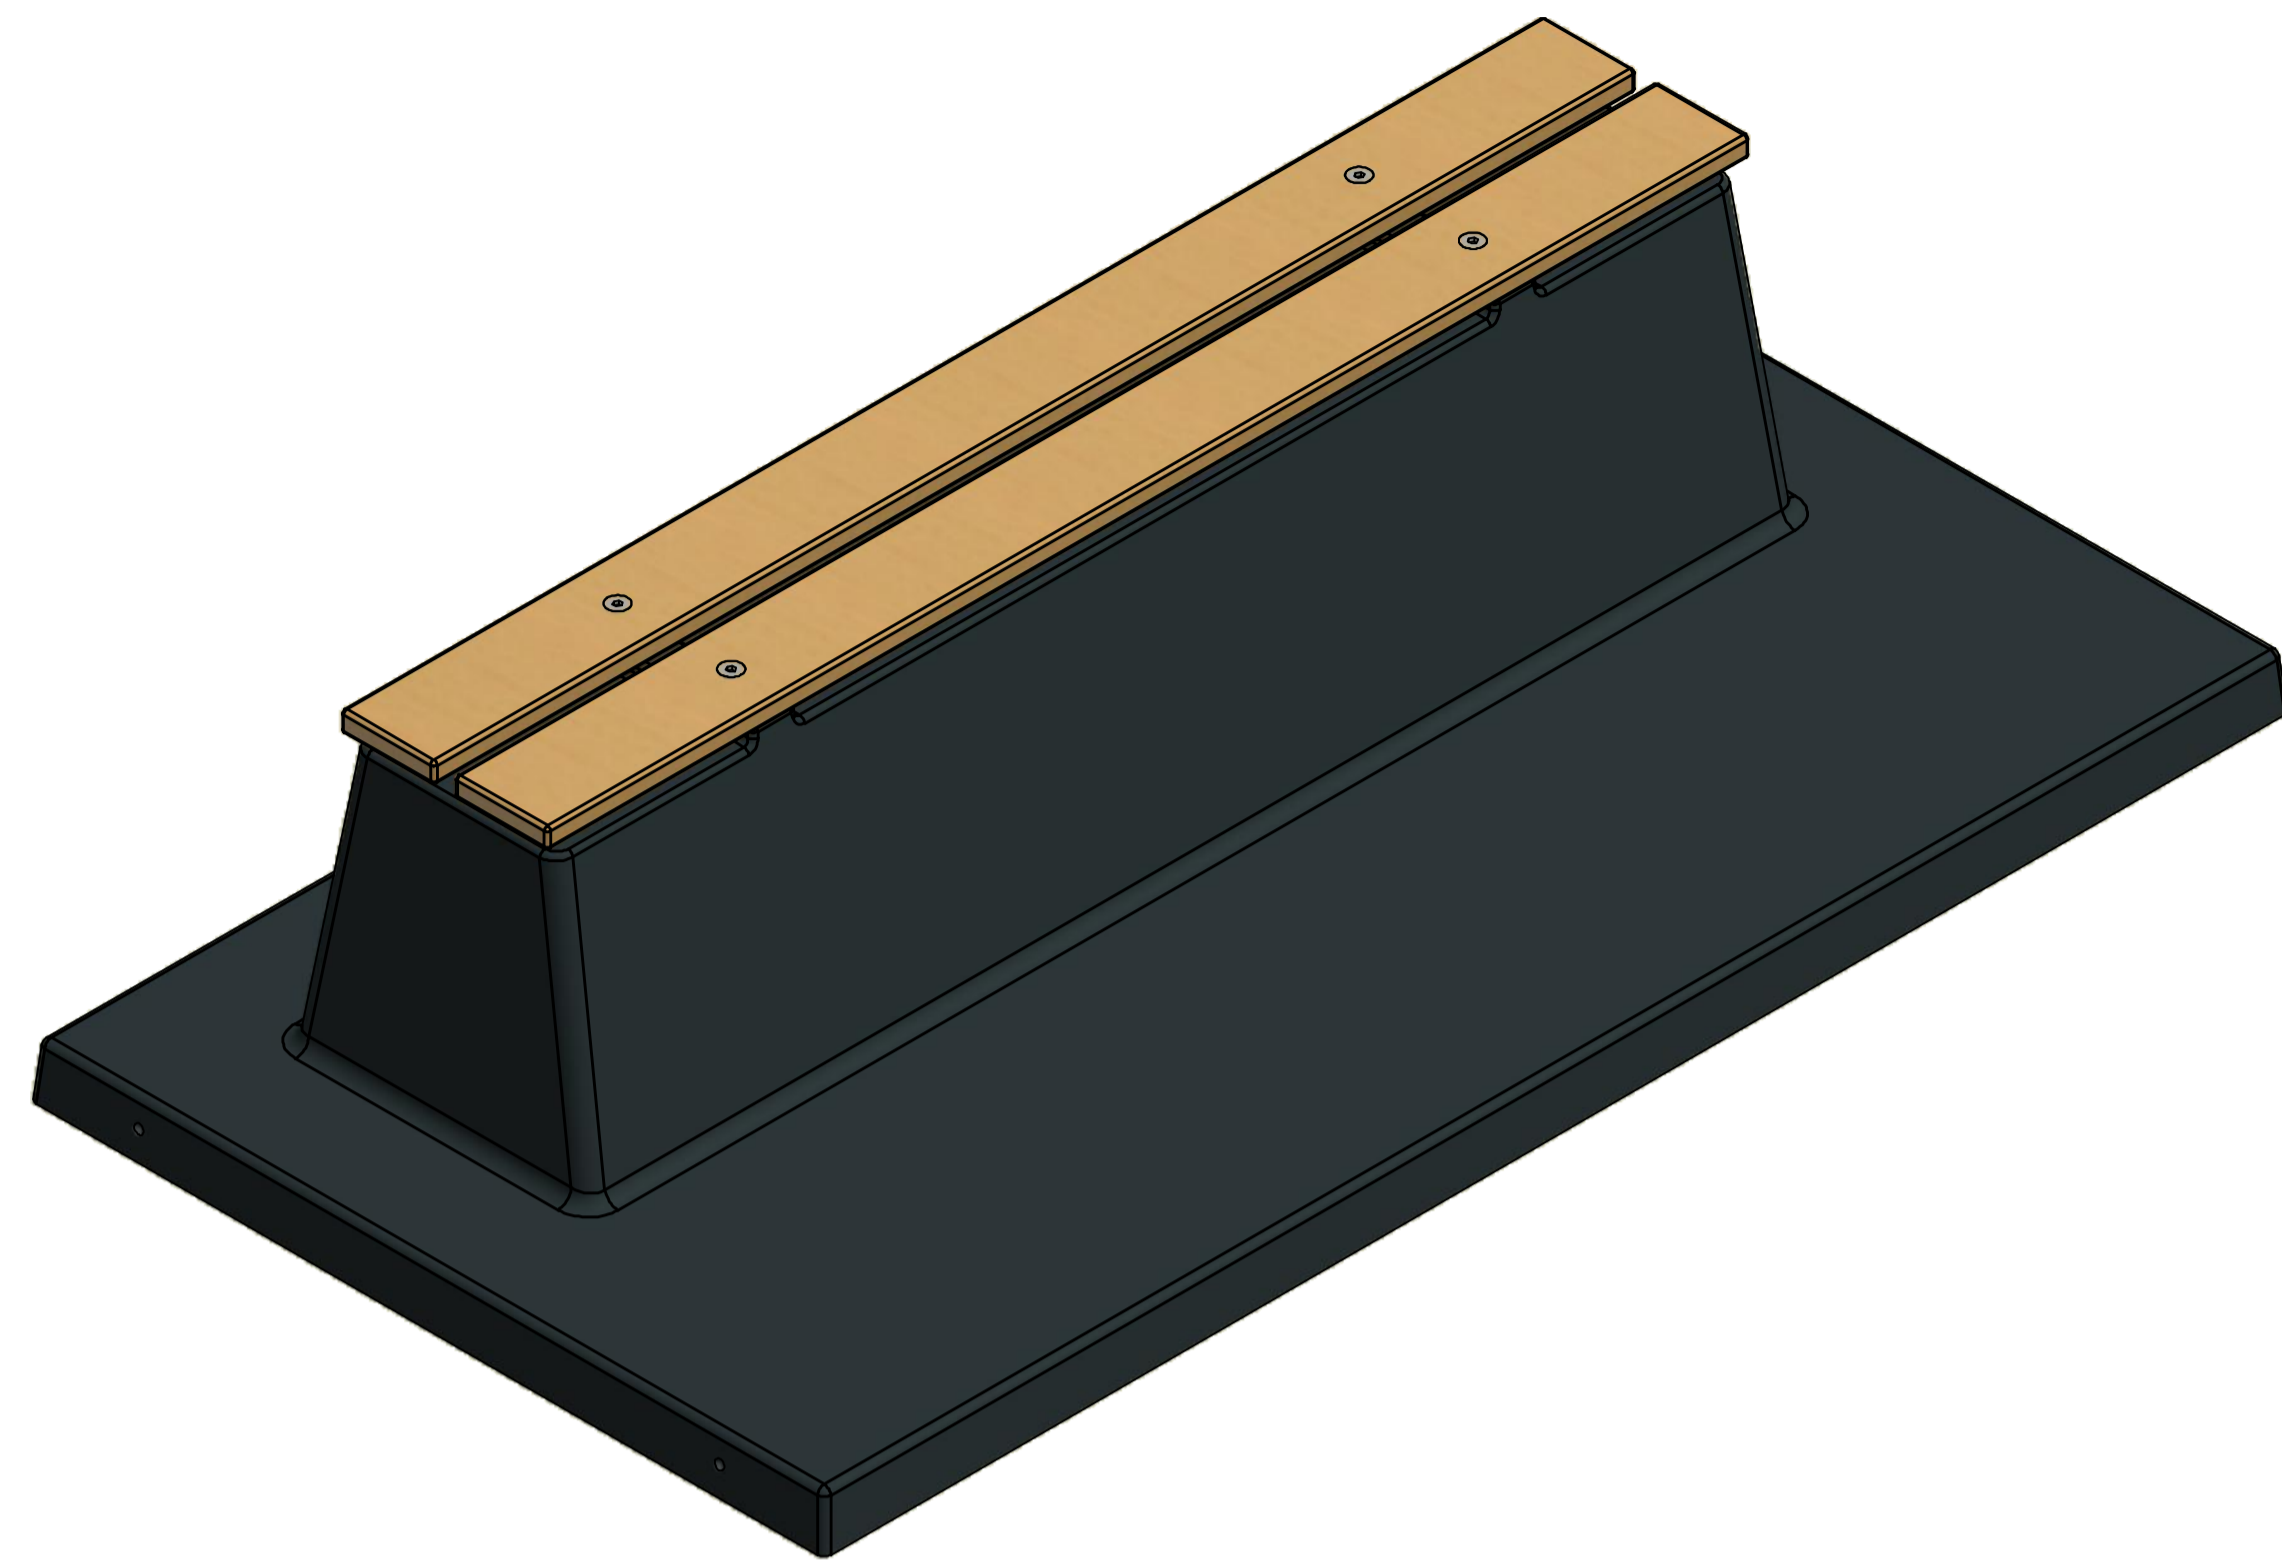

HeBlad
www.HeBlad.com
BB.DLAB.OP.ZL

gewicht ± 1200 KG.

HeBlad
www.HeBlad.com
BB.DLAB.OP.ZL
gewicht ± 1200 KG.