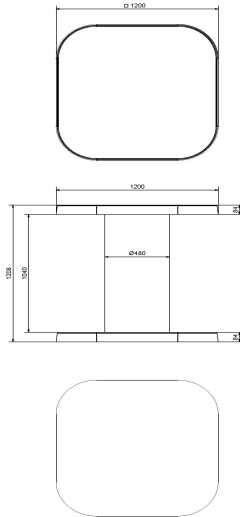

HeBlad
www.HeBlad.com
HB.ST

Gewicht ± 830 KG

Spezifikationen HeBlad Stehtisch

Produktcode	HB.ST	Tischhöhe	113 cm
Farbe	Beton Naturell	Dicke Tischblatt	8,5 cm
Abmessungen (L x B x H)	120 x 120 x 113 cm	Gewicht	985 kg
Abmessungen Tischplatte (L x B)	120 x 120 cm		

Siehe auch zugehörige Produkte