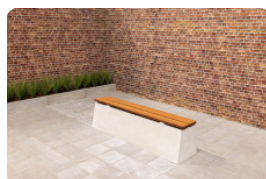

HeBlad
www.HeBlad.com
BB.DL.OV
gewicht ± 825 KG.

Spezifikationen Betonbank DeLuxe oval

Produktcode	BB.DL.OV	Material der Sitzplätze	Bambus
Farbe	Beton Naturell	Anzahl der Sitzplätze	4
Abmessungen (L x B x H)	185 x 70 x 50 cm	Gewicht	825 kg
Sitzhöhe	50 cm		

Siehe auch zugehörige Produkte

BB.DL