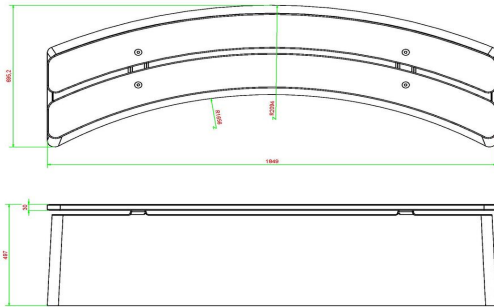

Betonbank DeLuxe oval

Produktcode: BB.DL.OV

€ 1.050,00 exkl. MwSt.
(€ 1.228,50 inkl. MwSt.)

Eine Sitzbank mit einer eleganten, ovalen Form. Diese Bank ist als Abgrenzung wie geschaffen: Sie ziehen sich entweder wie eine Girlande über den Schulhof oder umrunden spielerisch einen Sandkasten.

Diese Bank ist aus Beton Naturell gefertigt und mit Sitzflächen aus hochwertigem Bambus ausgestattet.

Unterplatte nicht erhalten

12 May 2026 - Preisänderungen vorbehalten

HeBlad
www.HeBlad.com
BB.DL.OV
gewicht ± 825 KG.

Spezifikationen Betonbank DeLuxe oval

Produktcode	BB.DL.OV	Material der Sitzplätze	Bambus
Farbe	Beton Naturell	Anzahl der Sitzplätze	4
Abmessungen (L x B x H)	185 x 70 x 50 cm	Gewicht	825 kg
Sitzhöhe	50 cm		