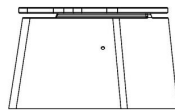

Betonbank DeLuxe oval

Produktcode: BB.DL.OV

€ 1.050,00 exkl. MwSt.
(€ 1.228,50 inkl. MwSt.)

Eine Sitzbank mit einer eleganten, ovalen Form. Diese Bank ist als Abgrenzung wie geschaffen: Sie ziehen sich entweder wie eine Girlande über den Schulhof oder umrunden spielerisch einen Sandkasten.

Diese Bank ist aus Beton Naturell gefertigt und mit Sitzflächen aus hochwertigem Bambus ausgestattet.

Unterplatte nicht erhalten

27 März 2025 - Preisänderungen vorbehalten

HeBlad
www.HeBlad.com
BB.DL.OV
gewicht ± 825 KG.

Spezifikationen Betonbank DeLuxe oval

Produktcode	BB.DL.OV	Material der Sitzplätze	Bambus
Farbe	Beton Naturell	Anzahl der Sitzplätze	4
Abmessungen (L x B x H)	185 x 70 x 50 cm	Gewicht	825 kg
Sitzhöhe	50 cm		