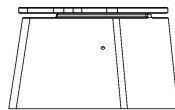

Diese Bank ist aus Beton Naturell gefertigt und mit Sitzflächen aus hochwertigem Bambus ausgestattet.

Unterplatte nicht erhalten

26 June 2026 - Preisänderungen vorbehalten

HeBlad
www.HeBlad.com
BB.DL.OV
gewicht ± 825 KG.

Spezifikationen Betonbank DeLuxe oval

Produktcode	BB.DL.OV	Material der Sitzplätze	Bambus
Farbe	Beton Naturell	Anzahl der Sitzplätze	4
Abmessungen (L x B x H)	185 x 70 x 50 cm	Gewicht	825 kg
Sitzhöhe	50 cm		