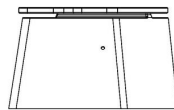

Betonbank DeLuxe oval

Produktcode: BB.DL.OV

€ 1.050,00 exkl. MwSt.
(€ 1.228,50 inkl. MwSt.)

Eine Sitzbank mit einer eleganten, ovalen Form. Diese Bank ist als Abgrenzung wie geschaffen: Sie ziehen sich entweder wie eine Girlande über den Schulhof oder umrunden spielerisch einen Sandkasten.

Diese Bank ist aus Beton Naturell gefertigt und mit Sitzflächen aus hochwertigem Bambus ausgestattet.

Unterplatte nicht erhalten

12 May 2026 - Preisänderungen vorbehalten

HeBlad
www.HeBlad.com
BB.DL.OV
gewicht ± 825 KG.

Spezifikationen Betonbank DeLuxe oval

Produktcode	BB.DL.OV	Material der Sitzplätze	Bambus
Farbe	Beton Naturell	Anzahl der Sitzplätze	4
Abmessungen (L x B x H)	185 x 70 x 50 cm	Gewicht	825 kg
Sitzhöhe	50 cm		