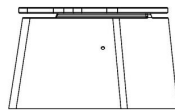

Betonbank DeLuxe oval

Produktcode: BB.DL.OV

€ 1.050,00 exkl. MwSt.
(€ 1.228,50 inkl. MwSt.)

Eine Sitzbank mit einer eleganten, ovalen Form. Diese Bank ist als Abgrenzung wie geschaffen: Sie ziehen sich entweder wie eine Girlande über den Schulhof oder umrunden spielerisch einen Sandkasten.

Diese Bank ist aus Beton Naturell gefertigt und mit Sitzflächen aus hochwertigem Bambus ausgestattet.

Unterplatte nicht erhalten

19 February 2026 - Preisänderungen vorbehalten

HeBlad
www.HeBlad.com
BB.DL.OV
gewicht ± 825 KG.

Spezifikationen Betonbank DeLuxe oval

Produktcode	BB.DL.OV	Material der Sitzplätze	Bambus
Farbe	Beton Naturell	Anzahl der Sitzplätze	4
Abmessungen (L x B x H)	185 x 70 x 50 cm	Gewicht	825 kg
Sitzhöhe	50 cm		