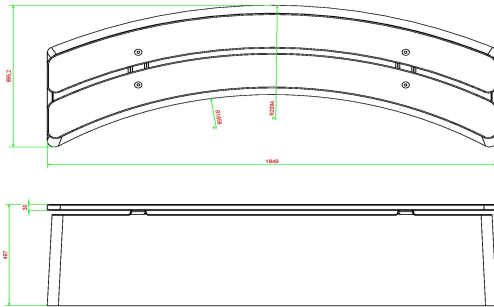

Betonbank DeLuxe oval

Produktcode: BB.DL.OV

€ 1.050,00 exkl. MwSt.
(€ 1.228,50 inkl. MwSt.)

Eine Sitzbank mit einer eleganten, ovalen Form. Diese Bank ist als Abgrenzung wie geschaffen: Sie ziehen sich entweder wie eine Girlande über den Schulhof oder umrunden spielerisch einen Sandkasten.

Diese Bank ist aus Beton Naturell gefertigt und mit Sitzflächen aus hochwertigem Bambus ausgestattet.

Unterplatte nicht erhalten

26 June 2026 - Preisänderungen vorbehalten

HeBlad
www.HeBlad.com
BB.DL.OV
gewicht ± 825 KG.

Spezifikationen Betonbank DeLuxe oval

Produktcode	BB.DL.OV	Material der Sitzplätze	Bambus
Farbe	Beton Naturell	Anzahl der Sitzplätze	4
Abmessungen (L x B x H)	185 x 70 x 50 cm	Gewicht	825 kg
Sitzhöhe	50 cm		