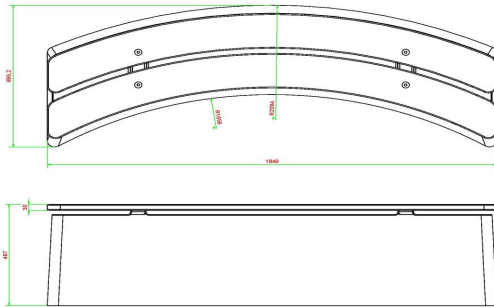

Betonbank DeLuxe oval

Produktcode: BB.DL.OV

€ 1.050,00 exkl. MwSt.
(€ 1.228,50 inkl. MwSt.)

Eine Sitzbank mit einer eleganten, ovalen Form. Diese Bank ist als Abgrenzung wie geschaffen: Sie ziehen sich entweder wie eine Girlande über den Schulhof oder umrunden spielerisch einen Sandkasten.

Diese Bank ist aus Beton Naturell gefertigt und mit Sitzflächen aus hochwertigem Bambus ausgestattet.

Unterplatte nicht erhalten

27 März 2025 - Preisänderungen vorbehalten

HeBlad
www.HeBlad.com
BB.DL.OV
gewicht ± 825 KG.

Spezifikationen Betonbank DeLuxe oval

Produktcode	BB.DL.OV	Material der Sitzplätze	Bambus
Farbe	Beton Naturell	Anzahl der Sitzplätze	4
Abmessungen (L x B x H)	185 x 70 x 50 cm	Gewicht	825 kg
Sitzhöhe	50 cm		