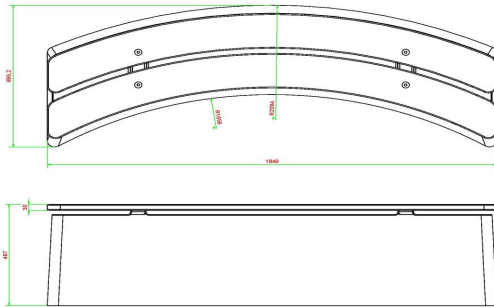

Betonbank DeLuxe oval

Produktcode: BB.DL.OV

€ 1.050,00 exkl. MwSt.
(€ 1.228,50 inkl. MwSt.)

Eine Sitzbank mit einer eleganten, ovalen Form. Diese Bank ist als Abgrenzung wie geschaffen: Sie ziehen sich entweder wie eine Girlande über den Schulhof oder umrunden spielerisch einen Sandkasten.

Diese Bank ist aus Beton Naturell gefertigt und mit Sitzflächen aus hochwertigem Bambus ausgestattet.

Unterplatte nicht erhalten

19 February 2026 - Preisänderungen vorbehalten

HeBlad
www.HeBlad.com
BB.DL.OV
gewicht ± 825 KG.

Spezifikationen Betonbank DeLuxe oval

Produktcode	BB.DL.OV	Material der Sitzplätze	Bambus
Farbe	Beton Naturell	Anzahl der Sitzplätze	4
Abmessungen (L x B x H)	185 x 70 x 50 cm	Gewicht	825 kg
Sitzhöhe	50 cm		