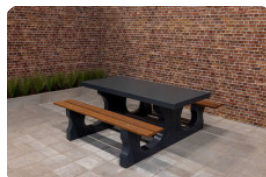

Picknickset DeLuxe Anthrazit oval

Dieses attraktive ovale Picknickset mit Bambussitz ist in einem wunderschönen Anthrazit lackiert. Dadurch bekommt das robuste Set eine warme Ausstrahlung, die durch die Sitzfläche aus Bambus noch verstärkt wird. Der Beton, der Lack und der Bambus halten bei jedem Wind und Wetter ein Leben lang. Durch die ovale Form können die Benutzer einander gut sehen – und bei Ihnen auf dem Gelände steht ein einzigartiges Picknickset mit einem tollen Look.

Andere Picknickset-Modelle von HeBlad

*3 July 2026 - Preisänderungen vorbehalten*

Picknicksets sind bei uns in vielen verschiedenen Varianten erhältlich, in unterschiedlichen Formen und Farben, Größen und Ausführungen. Bei der in Anthrazit lackierten Serie haben Sie die Wahl zwischen den Picknicksets Standard Anthrazit, DeLuxe Anthrazit, Standard Anthrazit oval, DeLuxe Anthrazit oval, DeLuxe Anthrazit rollstuhlgerecht, Standard Anthrazit rollstuhlgerecht und Standard Anthrazit XL. Die gleichen Varianten gibt es auch in ungefärbtem und unlackiertem Beton (Beton Naturell) bzw. in anthrazitfarbenem Beton (Anthrazit-Beton). Die Seite „Picknicksets“ vermittelt Ihnen einen guten Überblick über alle Arten von Picknicksets, die wir anbieten. Sie haben Fragen? Dann nehmen Sie bitte einfach Kontakt mit uns auf.

## Spezifikationen Picknickset DeLuxe oval Anthrazit

Produktcode	PS.DLA.OV	Sitzhöhe	50 cm
Farbe	Anthrazit lackiert, RAL 7016	Material der Sitzplätze	Bambus
Abmessungen (L x B x H)	211 x 205 x 75 cm	Fußabstand	110 cm (Mitte-zu-Mitte-Abstand)
Abmessungen Tischplatte (L x B)	205 x 110 cm	Gewicht	750 kg
Dicke Tischblatt	7 cm	Anzahl der Sitzplätze	8