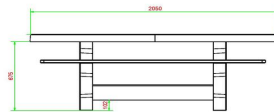

HeBlad
www.HeBlad.com
PS.DLA.OV
± 750 KG.

Spezifikationen Picknickset DeLuxe oval Anthrazit

Produktcode	PS.DLA.OV	Sitzhöhe	50 cm
Farbe	Anthrazit lackiert, RAL 7016	Material der Sitzplätze	Bambus
Abmessungen (L x B x H)	211 x 205 x 75 cm	Fußabstand	110 cm (Mitte-zu-Mitte-Abstand)
Abmessungen Tischplatte (L x B)	205 x 110 cm	Gewicht	750 kg
Dicke Tischblatt	7 cm	Anzahl der Sitzplätze	8

Tischhöhe 75 cm
Siehe auch zugehörige Produkte

PS.DL.OV

PS.DL.A

PS.DLA.RT

OP.PS.AB