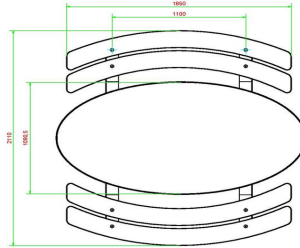

HeBlad
www.HeBlad.com
PS.DLA.OV
± 750 KG.

Spezifikationen Picknickset DeLuxe oval Anthrazit

Produktcode	PS.DLA.OV	Sitzhöhe	50 cm
Farbe	Anthrazit lackiert, RAL 7016	Material der Sitzplätze	Bambus
Abmessungen (L x B x H)	211 x 205 x 75 cm	Fußabstand	110 cm (Mitte-zu-Mitte-Abstand)
Abmessungen Tischplatte (L x B)	205 x 110 cm	Gewicht	750 kg
Dicke Tischblatt	7 cm	Anzahl der Sitzplätze	8

Tischhöhe 75 cm
Siehe auch zugehörige Produkte