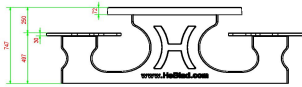

HeBlad
www.HeBlad.com
PS.DLA.OV
± 750 KG.

Spezifikationen Picknickset DeLuxe oval Anthrazit

Produktcode	PS.DLA.OV	Sitzhöhe	50 cm
Farbe	Anthrazit lackiert, RAL 7016	Material der Sitzplätze	Bambus
Abmessungen (L x B x H)	211 x 205 x 75 cm	Fußabstand	110 cm (Mitte-zu-Mitte-Abstand)
Abmessungen Tischplatte (L x B)	205 x 110 cm	Gewicht	750 kg
Dicke Tischblatt	7 cm	Anzahl der Sitzplätze	8

Tischhöhe 75 cm
Siehe auch zugehörige Produkte