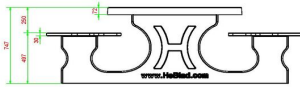

HeBlad
www.HeBlad.com
PS.DLA.OV
± 750 KG.

Spezifikationen Picknickset DeLuxe oval Anthrazit

Produktcode	PS.DLA.OV	Sitzhöhe	50 cm
Farbe	Anthrazit lackiert, RAL 7016	Material der Sitzplätze	Bambus
Abmessungen (L x B x H)	211 x 205 x 75 cm	Fußabstand	110 cm (Mitte-zu-Mitte-Abstand)
Abmessungen Tischplatte (L x B)	205 x 110 cm	Gewicht	750 kg
Dicke Tischblatt	7 cm	Anzahl der Sitzplätze	8

Tischhöhe 75 cm
Siehe auch zugehörige Produkte