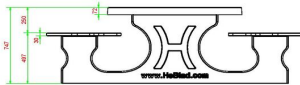

HeBlad
www.HeBlad.com
PS.DLA.OV
± 750 KG.

Spezifikationen Picknickset DeLuxe oval Anthrazit

Produktcode	PS.DLA.OV	Sitzhöhe	50 cm
Farbe	Anthrazit lackiert, RAL 7016	Material der Sitzplätze	Bambus
Abmessungen (L x B x H)	211 x 205 x 75 cm	Fußabstand	110 cm (Mitte-zu-Mitte-Abstand)
Abmessungen Tischplatte (L x B)	205 x 110 cm	Gewicht	750 kg
Dicke Tischblatt	7 cm	Anzahl der Sitzplätze	8

Tischhöhe 75 cm
Siehe auch zugehörige Produkte

PS.DL.OV

PS.DL.A

PS.DLA.RT

OP.PS.AB