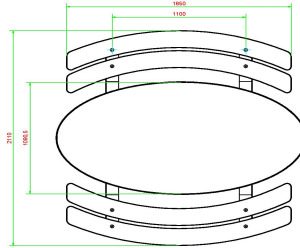

HeBlad
www.HeBlad.com
PS.DLA.OV
± 750 KG.

Spezifikationen Picknickset DeLuxe oval Anthrazit

Produktcode	PS.DLA.OV	Sitzhöhe	50 cm
Farbe	Anthrazit lackiert, RAL 7016	Material der Sitzplätze	Bambus
Abmessungen (L x B x H)	211 x 205 x 75 cm	Fußabstand	110 cm (Mitte-zu-Mitte-Abstand)
Abmessungen Tischplatte (L x B)	205 x 110 cm	Gewicht	750 kg
Dicke Tischblatt	7 cm	Anzahl der Sitzplätze	8

Tischhöhe 75 cm
Siehe auch zugehörige Produkte