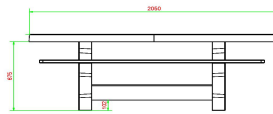

HeBlad
www.HeBlad.com
PS.DLA.OV
± 750 KG.

Spezifikationen Picknickset DeLuxe oval Anthrazit

Produktcode	PS.DLA.OV	Sitzhöhe	50 cm
Farbe	Anthrazit lackiert, RAL 7016	Material der Sitzplätze	Bambus
Abmessungen (L x B x H)	211 x 205 x 75 cm	Fußabstand	110 cm (Mitte-zu-Mitte-Abstand)
Abmessungen Tischplatte (L x B)	205 x 110 cm	Gewicht	750 kg
Dicke Tischblatt	7 cm	Anzahl der Sitzplätze	8

Tischhöhe 75 cm
Siehe auch zugehörige Produkte