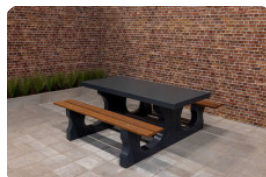

HeBlad
www.HeBlad.com
PS.DLA.OV
± 750 KG.

Spezifikationen Picknickset DeLuxe oval Anthrazit

Produktcode	PS.DLA.OV	Sitzhöhe	50 cm
Farbe	Anthrazit lackiert, RAL 7016	Material der Sitzplätze	Bambus
Abmessungen (L x B x H)	211 x 205 x 75 cm	Fußabstand	110 cm (Mitte-zu-Mitte-Abstand)
Abmessungen Tischplatte (L x B)	205 x 110 cm	Gewicht	750 kg
Dicke Tischblatt	7 cm	Anzahl der Sitzplätze	8

Tischhöhe 75 cm
Siehe auch zugehörige Produkte

PS.DL.A