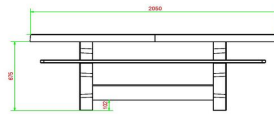

HeBlad
www.HeBlad.com
PS.DLA.OV
± 750 KG.

Spezifikationen Picknickset DeLuxe oval Anthrazit

Produktcode	PS.DLA.OV	Sitzhöhe	50 cm
Farbe	Anthrazit lackiert, RAL 7016	Material der Sitzplätze	Bambus
Abmessungen (L x B x H)	211 x 205 x 75 cm	Fußabstand	110 cm (Mitte-zu-Mitte-Abstand)
Abmessungen Tischplatte (L x B)	205 x 110 cm	Gewicht	750 kg
Dicke Tischblatt	7 cm	Anzahl der Sitzplätze	8

Tischhöhe 75 cm
Siehe auch zugehörige Produkte