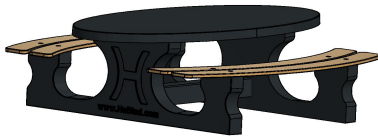

## Picknickset DeLuxe oval Anthrazit

Produktcode: PS.DLA.OV

**€ 2.200,00** exkl. MwSt.  
(€ 2.574,00 inkl. MwSt.)

Ein Picknickset besteht aus einem Tisch, oftmals mit anmontierten Sitzbänken, und ist dafür gedacht, mehr oder weniger dauerhaft im Freien zu stehen. HeBlad fertigt seine Picknicksets aus einem Stück Gussbeton. Tisch und Bänke sind dabei aus massivem Beton, was dem Set eine solide Festigkeit verleiht und es unempfindlich gegen Diebstahl und Vandalismus macht. So haben Sie die Garantie, dass dieses Picknickset jahrzehntelang Freude bereitet und stets sein schönes Aussehen behält.

Picknickset DeLuxe Anthrazit oval

Dieses attraktive ovale Picknickset mit Bambussitz ist in einem wunderschönen Anthrazit lackiert. Dadurch bekommt das robuste Set eine warme Ausstrahlung, die durch die Sitzfläche aus Bambus noch verstärkt wird. Der Beton, der Lack und der Bambus halten bei jedem Wind und Wetter ein Leben lang. Durch die ovale Form können die Benutzer einander gut sehen – und bei Ihnen auf dem Gelände steht ein einzigartiges Picknickset mit einem tollen Look.

Andere Picknickset-Modelle von HeBlad

*3 July 2026 - Preisänderungen vorbehalten*

Picknicksets sind bei uns in vielen verschiedenen Varianten erhältlich, in unterschiedlichen Formen und Farben, Größen und Ausführungen. Bei der in Anthrazit lackierten Serie haben Sie die Wahl zwischen den Picknicksets Standard Anthrazit, DeLuxe Anthrazit, Standard Anthrazit oval, DeLuxe Anthrazit oval, DeLuxe Anthrazit rollstuhlgerecht, Standard Anthrazit rollstuhlgerecht und Standard Anthrazit XL. Die gleichen Varianten gibt es auch in ungefärbtem und unlackiertem Beton (Beton Naturell) bzw. in anthrazitfarbenem Beton (Anthrazit-Beton). Die Seite „Picknicksets“ vermittelt Ihnen einen guten Überblick über alle Arten von Picknicksets, die wir anbieten. Sie haben Fragen? Dann nehmen Sie bitte einfach Kontakt mit uns auf.