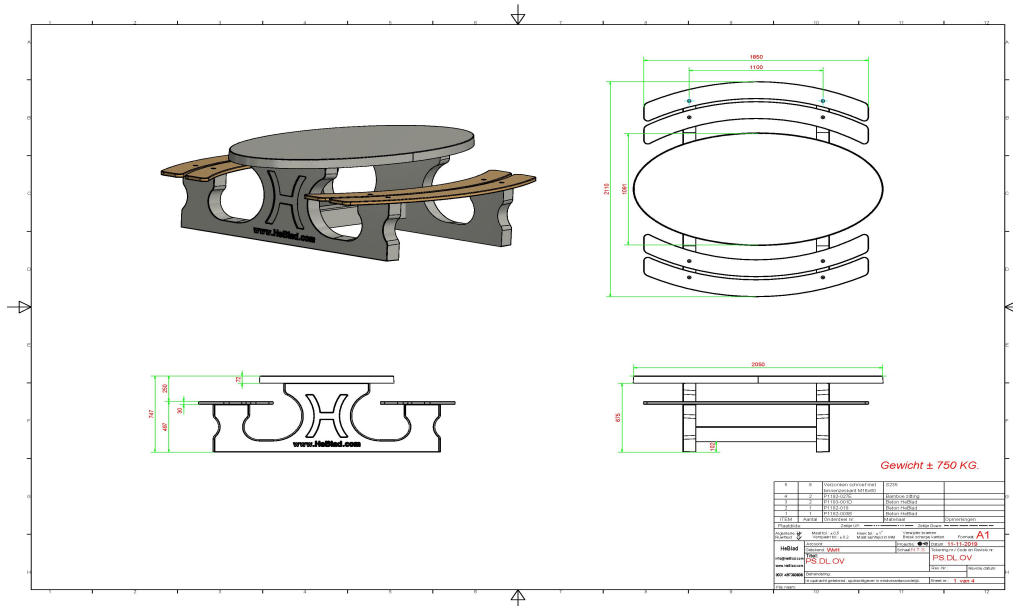

## Picknickset DeLuxe oval

Produktcode: PS.DL.OV

**€ 2.100,00** exkl. MwSt.  
(€ 2.457,00 inkl. MwSt.)

Ein Glanzstück aus unserem Sortiment, ein Picknickset in einer schönen ovalen Form. Die Sitze dieses Picknicksets sind aus hochwertigem Bambus. Die Sitze sind „blind“ befestigt, also nicht so ohne Weiteres zu demontieren. Diese schöne Formgestaltung ist eine Augenweide. Die ersten Picknicktische in dieser ovalen Form wurden bereits nach Curaçao geliefert. In der Zwischenzeit sind auch in den Niederlanden und in den Nachbarländern viele dieser Picknicktische aufgestellt worden.

## Spezifikationen Picknickset DeLuxe oval

Produktcode	PS.DL.OV	Sitzhöhe	50 cm
Farbe	Beton Naturell	Material der Sitzplätze	Bambus
Abmessungen (L x B x H)	211 x 205 x 75 cm	Fußabstand	110 cm (Mitte-zu-Mitte-Abstand)
Abmessungen Tischplatte (L x B)	205 x 110 cm	Gewicht	750 kg
Dicke Tischblatt	7 cm	Anzahl der Sitzplätze	8
Tischhöhe	75 cm		