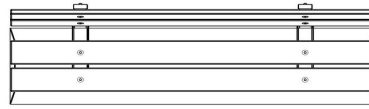

HeBlad
www.HeBlad.com
BB.DL.ML
gewicht ± 480 KG.

Spezifikationen Betonbank DeLuxe mit Rückenlehne

| | | | |
|-------------------------|------------------|-------------------------|----------|
| Produktcode | BB.DL.ML | Material der Sitzplätze | Bambus |
| Farbe | Beton Naturell | Sitzecke | 103 Grad |
| Abmessungen (L x B x H) | 180 x 45 x 95 cm | Anzahl der Sitzplätze | 4 |
| Sitzhöhe | 48,5 cm | Gewicht | 630 kg |
| Abmessungen Sitzteil | 180 x 30 cm | | |