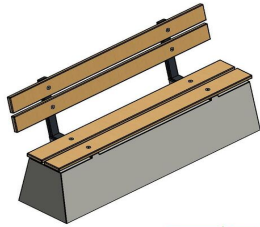

HeBlad
www.HeBlad.com
BB.DL.ML
gewicht ± 480 KG.

Spezifikationen Betonbank DeLuxe mit Rückenlehne

Produktcode	BB.DL.ML	Material der Sitzplätze	Bambus
Farbe	Beton Naturell	Sitzecke	103 Grad
Abmessungen (L x B x H)	180 x 45 x 95 cm	Anzahl der Sitzplätze	4
Sitzhöhe	48,5 cm	Gewicht	630 kg
Abmessungen Sitzteil	180 x 30 cm		

Siehe auch zugehörige Produkte