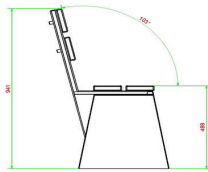

HeBlad
www.HeBlad.com
BB.DL.ML
gewicht ± 480 KG.

Spezifikationen Betonbank DeLuxe mit Rückenlehne

| | | | |
|-------------------------|------------------|-------------------------|----------|
| Produktcode | BB.DL.ML | Material der Sitzplätze | Bambus |
| Farbe | Beton Naturell | Sitzecke | 103 Grad |
| Abmessungen (L x B x H) | 180 x 45 x 95 cm | Anzahl der Sitzplätze | 4 |
| Sitzhöhe | 48,5 cm | Gewicht | 630 kg |
| Abmessungen Sitzteil | 180 x 30 cm | | |