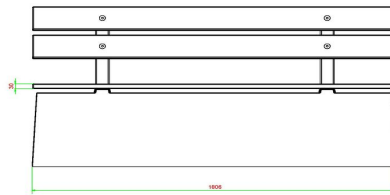

HeBlad
www.HeBlad.com
BB.DL.ML
gewicht ± 480 KG.

Spezifikationen Betonbank DeLuxe mit Rückenlehne

| | | | |
|-------------------------|------------------|-------------------------|----------|
| Produktcode | BB.DL.ML | Material der Sitzplätze | Bambus |
| Farbe | Beton Naturell | Sitzecke | 103 Grad |
| Abmessungen (L x B x H) | 180 x 45 x 95 cm | Anzahl der Sitzplätze | 4 |
| Sitzhöhe | 48,5 cm | Gewicht | 630 kg |
| Abmessungen Sitzteil | 180 x 30 cm | | |