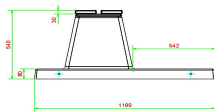

HeBlad
www.HeBlad.com
BB.DL.OP.ZL
gewicht ± 1200 KG.

Spezifikationen Betonbank DeLuxe mit Unterplatte ohne Rückenlehne

Produktcode	BB.DL.OP.ZL	Material der Sitzplätze	Bambus
Farbe	Beton Naturell	Anzahl der Sitzplätze	4
Abmessungen (L x B x H)	219,5 x 119 x 56,5 cm	Maße der Bodenplatte (L x B x H)	219,5 x 119 x 8 cm
Sitzhöhe	45 cm	Ausführung der Bodenplatte	Glatter Beton
Abmessungen Sitzteil	180 x 30 cm	Gewicht	1200 kg

Siehe auch zugehörige Produkte