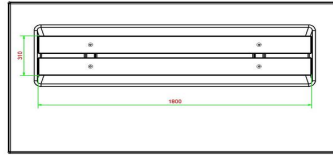

HeBlad
www.HeBlad.com
BB.DL.OP.ZL
gewicht ± 1200 KG.

Spezifikationen Betonbank DeLuxe mit Unterplatte ohne Rückenlehne

Produktcode	BB.DL.OP.ZL	Material der Sitzplätze	Bambus
Farbe	Beton Naturell	Anzahl der Sitzplätze	4
Abmessungen (L x B x H)	219,5 x 119 x 56,5 cm	Maße der Bodenplatte (L x B x H)	2195 x 119 x 8 cm
Sitzhöhe	45 cm	Ausführung der Bodenplatte	Glatter Beton
Abmessungen Sitzteil	180 x 30 cm	Gewicht	1200 kg

Siehe auch zugehörige Produkte