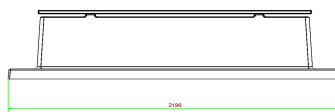

HeBlad
www.HeBlad.com
BB.DL.OP.ZL
gewicht ± 1200 KG.

Spezifikationen Betonbank DeLuxe mit Unterplatte ohne Rückenlehne

Produktcode	BB.DL.OP.ZL	Material der Sitzplätze	Bambus
Farbe	Beton Naturell	Anzahl der Sitzplätze	4
Abmessungen (L x B x H)	219,5 x 119 x 56,5 cm	Maße der Bodenplatte (L x B x H)	219,5 x 119 x 8 cm
Sitzhöhe	45 cm	Ausführung der Bodenplatte	Glatter Beton
Abmessungen Sitzteil	180 x 30 cm	Gewicht	1200 kg

Siehe auch zugehörige Produkte