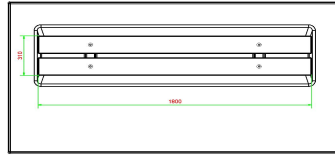

HeBlad
www.HeBlad.com
BB.DL.OP.ZL
gewicht ± 1200 KG.

Spezifikationen Betonbank DeLuxe mit Unterplatte ohne Rückenlehne

Produktcode	BB.DL.OP.ZL	Material der Sitzplätze	Bambus
Farbe	Beton Naturell	Anzahl der Sitzplätze	4
Abmessungen (L x B x H)	219,5 x 119 x 56,5 cm	Maße der Bodenplatte (L x B x H)	219,5 x 119 x 8 cm
Sitzhöhe	45 cm	Ausführung der Bodenplatte	Glatter Beton
Abmessungen Sitzteil	180 x 30 cm	Gewicht	1200 kg

Siehe auch zugehörige Produkte