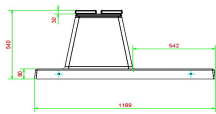

HeBlad
www.HeBlad.com
BB.DL.OP.ZL
gewicht ± 1200 KG.

Spezifikationen Betonbank DeLuxe mit Unterplatte ohne Rückenlehne

Produktcode	BB.DL.OP.ZL	Material der Sitzplätze	Bambus
Farbe	Beton Naturell	Anzahl der Sitzplätze	4
Abmessungen (L x B x H)	219,5 x 119 x 56,5 cm	Maße der Bodenplatte (L x B x H)	219,5 x 119 x 8 cm
Sitzhöhe	45 cm	Ausführung der Bodenplatte	Glatter Beton
Abmessungen Sitzteil	180 x 30 cm	Gewicht	1200 kg