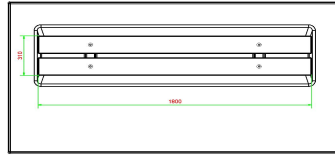

HeBlad
www.HeBlad.com
BB.DL.OP.ZL
gewicht ± 1200 KG.

Spezifikationen Betonbank DeLuxe mit Unterplatte ohne Rückenlehne

Produktcode	BB.DL.OP.ZL	Material der Sitzplätze	Bambus
Farbe	Beton Naturell	Anzahl der Sitzplätze	4
Abmessungen (L x B x H)	219,5 x 119 x 56,5 cm	Maße der Bodenplatte (L x B x H)	219,5 x 119 x 8 cm
Sitzhöhe	45 cm	Ausführung der Bodenplatte	Glatter Beton
Abmessungen Sitzteil	180 x 30 cm	Gewicht	1200 kg