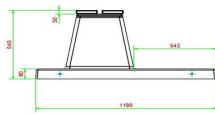

HeBlad
www.HeBlad.com
BB.DL.OP.ZL
gewicht ± 1200 KG.

Spezifikationen Betonbank DeLuxe mit Unterplatte ohne Rückenlehne

Produktcode	BB.DL.OP.ZL	Material der Sitzplätze	Bambus
Farbe	Beton Naturell	Anzahl der Sitzplätze	4
Abmessungen (L x B x H)	219,5 x 119 x 56,5 cm	Maße der Bodenplatte (L x B x H)	2195 x 119 x 8 cm
Sitzhöhe	45 cm	Ausführung der Bodenplatte	Glatter Beton
Abmessungen Sitzteil	180 x 30 cm	Gewicht	1200 kg

Siehe auch zugehörige Produkte