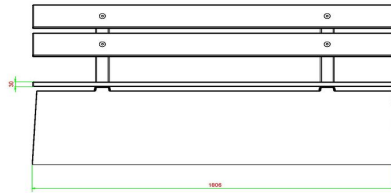

HeBlad
www.HeBlad.com
BB.DLA.ML
gewicht ± 480 KG.

Spezifikationen Betonbank DeLuxe Anthrazit mit Rückenlehne

Produktcode	BB.DLA.ML	Material der Sitzplätze	Bambus
Farbe	Anthrazit lackiert, RAL 7016	Sitzecke	103 Grad
Abmessungen (L x B x H)	180 x 45 x 95 cm	Anzahl der Sitzplätze	4
Sitzhöhe	48,5 cm	Gewicht	630 kg
Abmessungen Sitzteil	180 x 30 cm		