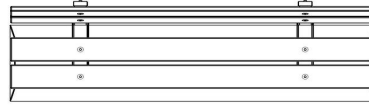

HeBlad
www.HeBlad.com
BB.DLA.ML
gewicht ± 480 KG.

Spezifikationen Betonbank DeLuxe Anthrazit mit Rückenlehne

Produktcode	BB.DLA.ML	Material der Sitzplätze	Bambus
Farbe	Anthrazit lackiert, RAL 7016	Sitzecke	103 Grad
Abmessungen (L x B x H)	180 x 45 x 95 cm	Anzahl der Sitzplätze	4
Sitzhöhe	48,5 cm	Gewicht	630 kg
Abmessungen Sitzteil	180 x 30 cm		