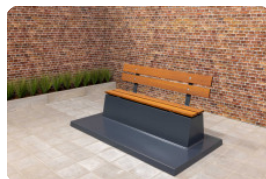

HeBlad
www.HeBlad.com
BB.DLA.ML
gewicht ± 480 KG.

Spezifikationen Betonbank DeLuxe Anthrazit mit Rückenlehne

Produktcode	BB.DLA.ML	Material der Sitzplätze	Bambus
Farbe	Anthrazit lackiert, RAL 7016	Sitzecke	103 Grad
Abmessungen (L x B x H)	180 x 45 x 95 cm	Anzahl der Sitzplätze	4
Sitzhöhe	48,5 cm	Gewicht	630 kg
Abmessungen Sitzteil	180 x 30 cm		

Siehe auch zugehörige Produkte

BB.DLA.OP