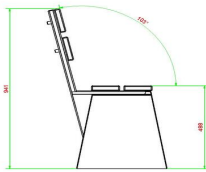

HeBlad
www.HeBlad.com
BB.DLA.ML
gewicht ± 480 KG.

Spezifikationen Betonbank DeLuxe Anthrazit mit Rückenlehne

Produktcode	BB.DLA.ML	Material der Sitzplätze	Bambus
Farbe	Anthrazit lackiert, RAL 7016	Sitzecke	103 Grad
Abmessungen (L x B x H)	180 x 45 x 95 cm	Anzahl der Sitzplätze	4
Sitzhöhe	48,5 cm	Gewicht	630 kg
Abmessungen Sitzteil	180 x 30 cm		