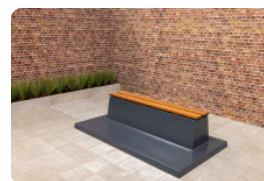

BB.DL.A.OP.ZL