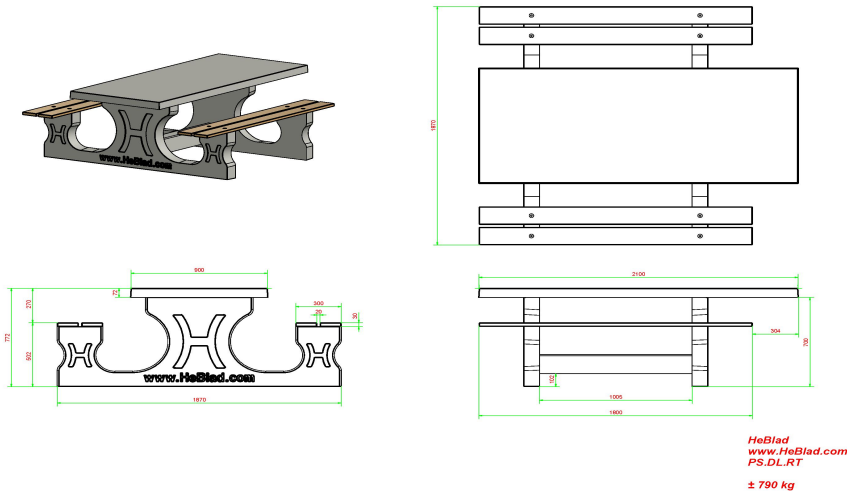

Spezielle Abmessungen für rollstuhlgerechte Picknicktische

Damit auch wirklich fast jeder Rollstuhlfahrer am Picknicktisch sitzen kann und nicht daneben sitzen muss, wurde die Tischplatte erhöht und verlängert. Dadurch entsteht ein Raum von 60 cm Tiefe und 71 cm Höhe am Ende des Tisches. Die vorspringende Tischplatte ist äußerst stabil und kann daher so einiges aushalten.

* Die Bodenplatte ist optional.

Spezifikationen Picknickset DeLuxe rollstuhlgerecht

Produktcode	PS.DL.RT	Sitzhöhe	50 cm
Farbe	Beton Naturell	Material der Sitzplätze	Bambus
Abmessungen (L x B x H)	210 x 187 x 77 cm	Fußabstand	111 cm (Mitte-zu-Mitte-Abstand)
Abmessungen Tischplatte (L x B)	210 x 90 cm	Gewicht	790 kg
Dicke Tischblatt	7 cm	Anzahl der Sitzplätze	7
Tischhöhe	77 cm		