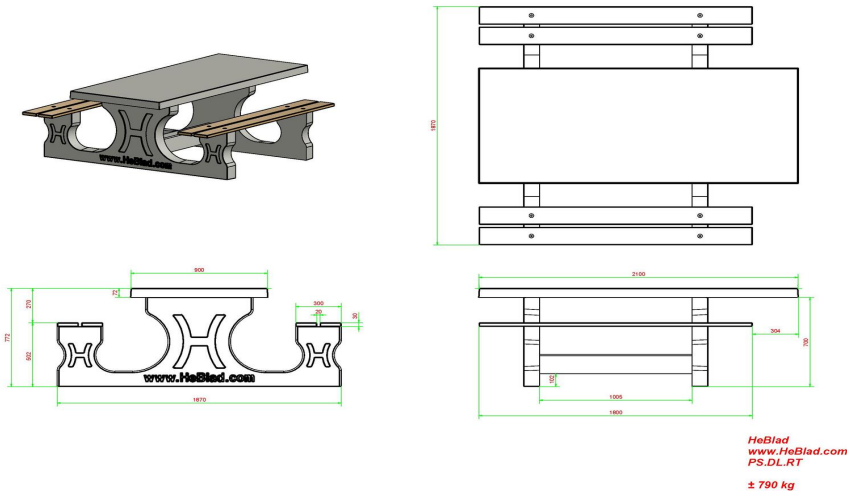

Spezielle Abmessungen für rollstuhlgerechte Picknicktische

Damit auch wirklich fast jeder Rollstuhlfahrer am Picknicktisch sitzen kann und nicht daneben sitzen muss, wurde die Tischplatte erhöht und verlängert. Dadurch entsteht ein Raum von 60 cm Tiefe und 71 cm Höhe am Ende des Tisches. Die vorspringende Tischplatte ist äußerst stabil und kann daher so einiges aushalten.

* Die Bodenplatte ist optional.

Spezifikationen Picknickset DeLuxe rollstuhlgerecht

Produktcode	PS.DL.RT	Sitzhöhe	50 cm
Farbe	Beton Naturell	Material der Sitzplätze	Bambus
Abmessungen (L x B x H)	210 x 187 x 77 cm	Fußabstand	111 cm (Mitte-zu-Mitte-Abstand)
Abmessungen Tischplatte (L x B)	210 x 90 cm	Gewicht	790 kg
Dicke Tischblatt	7 cm	Anzahl der Sitzplätze	7
Tischhöhe	77 cm		