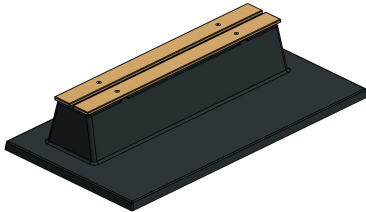

Die Sitzbank aus Beton kombiniert Sitzen und Sicherheit

Die gesamte Parkbank einschließlich Bodenplatte wird in einem einzigen Stück aus Beton gegossen. Das sorgt dafür, dass die Bank immer mit festem Stand und stabil aufgestellt werden kann. Außerdem hat Unkraut rund um die Bank keine Chance, sodass die Betonbank stets ihr gepflegtes Aussehen behält. Die Sitzhöhe von 45 cm ist bequem und da keine Rückenlehne vorhanden ist, sind unterschiedliche Sitzpositionen möglich.

Außer als bequeme Sitzgelegenheit kann diese schicke Parkbank aus Beton auch als Abtrennung und sogar als Schutz vor Rammattacken eingesetzt werden. Die Bank ist dank der Solidität des Betons nicht umzustößen und zudem resistent gegen Vandalismus.

€ 1.225,00 exkl. MwSt.
(€ 1.433,25 inkl. MwSt.)

13 June 2026 - Preisänderungen vorbehalten

Betonbank auch in der Version DeLuxe Anthrazit-Beton erhältlich: Diese Parkbank hat in etwa die gleiche Farbe, ist aber nicht lackiert, sondern besteht aus durchgefärbtem Beton. Diese Parkbank passt wiederum perfekt zum Picknick-Set Standard Anthrazit-Beton. Sie haben die Wahl. Alle Bänke, Picknick-Sets, Tischtennisplatten und Spieltische können in vielen Varianten bestellt werden, so dass für jeden Geschmack etwas dabei ist.

HeBlad
www.HeBlad.com
BB.DLA.OP.ZL
gewicht ± 1200 KG.

Spezifikationen Betonbank DeLuxe Anthrazit mit Unterplatte ohne Rückenlehne

Produktcode	BB.DLA.OP.ZL	Material der Sitzplätze	Bambus
Farbe	Anthrazit lackiert, RAL 7016	Anzahl der Sitzplätze	4
Abmessungen (L x B x H)	219,5 x 119 x 56,5 cm	Maße der Bodenplatte (L x B x H)	219,5 x 119 x 8 cm
Sitzhöhe	45 cm	Ausführung der Bodenplatte	Glatter Beton
Abmessungen Sitzteil	180 x 30 cm	Gewicht	1200 kg