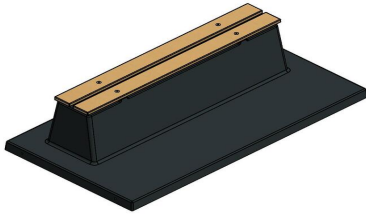

HeBlad
www.HeBlad.com
BB.DLA.OP.ZL
gewicht ± 1200 KG.

Spezifikationen Betonbank DeLuxe Anthrazit mit Unterplatte ohne Rückenlehne

Produktcode	BB.DLA.OP.ZL	Material der Sitzplätze	Bambus
Farbe	Anthrazit lackiert, RAL 7016	Anzahl der Sitzplätze	4
Abmessungen (L x B x H)	219,5 x 119 x 56,5 cm	Maße der Bodenplatte (L x B x H)	2195 x 119 x 8 cm
Sitzhöhe	45 cm	Ausführung der Bodenplatte	Glatter Beton
Abmessungen Sitzteil	180 x 30 cm	Gewicht	1200 kg

Siehe auch zugehörige Produkte