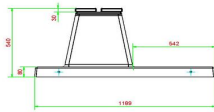

HeBlad
www.HeBlad.com
BB.DLA.OP.ZL
gewicht ± 1200 KG.

Spezifikationen Betonbank DeLuxe Anthrazit mit Unterplatte ohne Rückenlehne

Produktcode	BB.DLA.OP.ZL	Material der Sitzplätze	Bambus
Farbe	Anthrazit lackiert, RAL 7016	Anzahl der Sitzplätze	4
Abmessungen (L x B x H)	219,5 x 119 x 56,5 cm	Maße der Bodenplatte (L x B x H)	2195 x 119 x 8 cm
Sitzhöhe	45 cm	Ausführung der Bodenplatte	Glatter Beton
Abmessungen Sitzteil	180 x 30 cm	Gewicht	1200 kg