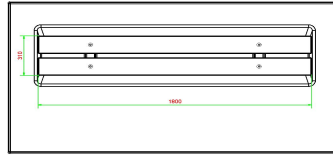

Nehmen Sie Kontakt zu HeBlad auf

Da die Auswahl bei HeBlad riesig ist, helfen wir Ihnen gern bei der Auswahl. Nehmen Sie Kontakt mit uns auf und wir denken mit Ihnen zusammen nach.

Bei den Bänken mit fester Bodenplatte wird die Bodenplatte beim Aufstellen in den Untergrund eingelassen. Wenn der Untergrund schon vorbereitet ist, können wir die Bank mit einem Kran an der richtigen Stelle platzieren, vorausgesetzt, der Standort ist nicht weiter als 5 Meter von unserem LKW entfernt.

HeBlad
www.HeBlad.com
BB.DLA.OP.ZL
gewicht ± 1200 KG.

Spezifikationen Betonbank DeLuxe Anthrazit mit Unterplatte ohne Rückenlehne

Produktcode	BB.DLA.OP.ZL	Material der Sitzplätze	Bambus
Farbe	Anthrazit lackiert, RAL 7016	Anzahl der Sitzplätze	4
Abmessungen (L x B x H)	219,5 x 119 x 56,5 cm	Maße der Bodenplatte (L x B x H)	219,5 x 119 x 8 cm
Sitzhöhe	45 cm	Ausführung der Bodenplatte	Glatter Beton
Abmessungen Sitzteil	180 x 30 cm	Gewicht	1200 kg