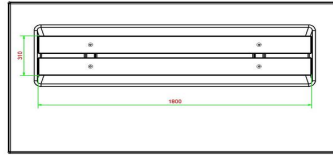

HeBlad
www.HeBlad.com
BB.DLA.OP.ZL
gewicht ± 1200 KG.

Spezifikationen Betonbank DeLuxe Anthrazit mit Unterplatte ohne Rückenlehne

Produktcode	BB.DLA.OP.ZL	Material der Sitzplätze	Bambus
Farbe	Anthrazit lackiert, RAL 7016	Anzahl der Sitzplätze	4
Abmessungen (L x B x H)	219,5 x 119 x 56,5 cm	Maße der Bodenplatte (L x B x H)	2195 x 119 x 8 cm
Sitzhöhe	45 cm	Ausführung der Bodenplatte	Glatter Beton
Abmessungen Sitzteil	180 x 30 cm	Gewicht	1200 kg