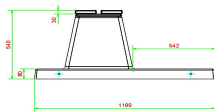

Nehmen Sie Kontakt zu HeBlad auf

Da die Auswahl bei HeBlad riesig ist, helfen wir Ihnen gern bei der Auswahl. Nehmen Sie Kontakt mit uns auf und wir denken mit Ihnen zusammen nach.

Bei den Bänken mit fester Bodenplatte wird die Bodenplatte beim Aufstellen in den Untergrund eingelassen. Wenn der Untergrund schon vorbereitet ist, können wir die Bank mit einem Kran an der richtigen Stelle platzieren, vorausgesetzt, der Standort ist nicht weiter als 5 Meter von unserem LKW entfernt.

HeBlad
www.HeBlad.com
BB.DLA.OP.ZL
gewicht ± 1200 KG.

Spezifikationen Betonbank DeLuxe Anthrazit mit Unterplatte ohne Rückenlehne

Produktcode	BB.DLA.OP.ZL	Material der Sitzplätze	Bambus
Farbe	Anthrazit lackiert, RAL 7016	Anzahl der Sitzplätze	4
Abmessungen (L x B x H)	219,5 x 119 x 56,5 cm	Maße der Bodenplatte (L x B x H)	219,5 x 119 x 8 cm
Sitzhöhe	45 cm	Ausführung der Bodenplatte	Glatter Beton
Abmessungen Sitzteil	180 x 30 cm	Gewicht	1200 kg