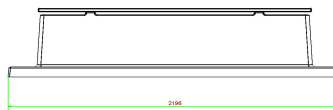

Nehmen Sie Kontakt zu HeBlad auf

Da die Auswahl bei HeBlad riesig ist, helfen wir Ihnen gern bei der Auswahl. Nehmen Sie Kontakt mit uns auf und wir denken mit Ihnen zusammen nach.

Bei den Bänken mit fester Bodenplatte wird die Bodenplatte beim Aufstellen in den Untergrund eingelassen. Wenn der Untergrund schon vorbereitet ist, können wir die Bank mit einem Kran an der richtigen Stelle platzieren, vorausgesetzt, der Standort ist nicht weiter als 5 Meter von unserem LKW entfernt.

HeBlad
www.HeBlad.com
BB.DLA.OP.ZL
gewicht ± 1200 KG.

Spezifikationen Betonbank DeLuxe Anthrazit mit Unterplatte ohne Rückenlehne

Produktcode	BB.DLA.OP.ZL	Material der Sitzplätze	Bambus
Farbe	Anthrazit lackiert, RAL 7016	Anzahl der Sitzplätze	4
Abmessungen (L x B x H)	219,5 x 119 x 56,5 cm	Maße der Bodenplatte (L x B x H)	219,5 x 119 x 8 cm
Sitzhöhe	45 cm	Ausführung der Bodenplatte	Glatter Beton
Abmessungen Sitzteil	180 x 30 cm	Gewicht	1200 kg