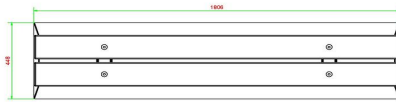

HeBlad
www.HeBlad.com
BB.DL.A

gewicht ± 700 KG.

Spezifikationen Betonbank DeLuxe Anthrazit

Produktcode	BB.DL.A	Sitzhöhe	50 cm
Farbe	Anthrazit lackiert, RAL 7016	Material der Sitzplätze	Bambus
Abmessungen (L x B x H)	180 x 45 x 50 cm	Anzahl der Sitzplätze	4
Abmessungen Sitzteil	180 x 30 cm	Gewicht	700 kg

Siehe auch zugehörige Produkte