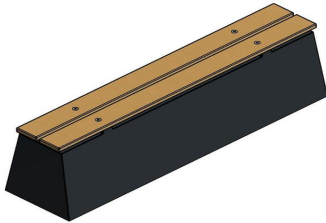

HeBlad
www.HeBlad.com
BB.DL.A

gewicht ± 700 KG.

Spezifikationen Betonbank DeLuxe Anthrazit

Produktcode	BB.DL.A	Sitzhöhe	50 cm
Farbe	Anthrazit lackiert, RAL 7016	Material der Sitzplätze	Bambus
Abmessungen (L x B x H)	180 x 45 x 50 cm	Anzahl der Sitzplätze	4
Abmessungen Sitzteil	180 x 30 cm	Gewicht	700 kg

Siehe auch zugehörige Produkte