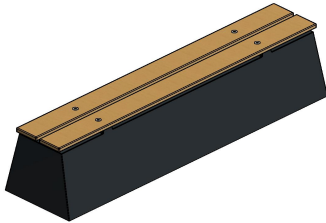

HeBlad
www.HeBlad.com
BB.DL.A

gewicht ± 700 KG.

Spezifikationen Betonbank DeLuxe Anthrazit

Produktcode	BB.DL.A	Sitzhöhe	50 cm
Farbe	Anthrazit lackiert, RAL 7016	Material der Sitzplätze	Bambus
Abmessungen (L x B x H)	180 x 45 x 50 cm	Anzahl der Sitzplätze	4
Abmessungen Sitzteil	180 x 30 cm	Gewicht	700 kg

Siehe auch zugehörige Produkte