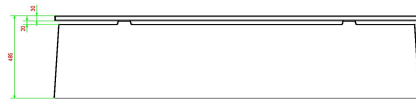

HeBlad
www.HeBlad.com
BB.DL.A

gewicht ± 700 KG.

Spezifikationen Betonbank DeLuxe Anthrazit

Produktcode	BB.DL.A	Sitzhöhe	50 cm
Farbe	Anthrazit lackiert, RAL 7016	Material der Sitzplätze	Bambus
Abmessungen (L x B x H)	180 x 45 x 50 cm	Anzahl der Sitzplätze	4
Abmessungen Sitzteil	180 x 30 cm	Gewicht	700 kg

Siehe auch zugehörige Produkte