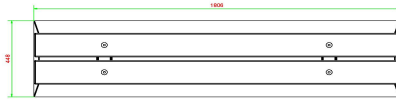

HeBlad
www.HeBlad.com
BB.DL.A

gewicht ± 700 KG.

Spezifikationen Betonbank DeLuxe Anthrazit

Produktcode	BB.DL.A	Sitzhöhe	50 cm
Farbe	Anthrazit lackiert, RAL 7016	Material der Sitzplätze	Bambus
Abmessungen (L x B x H)	180 x 45 x 50 cm	Anzahl der Sitzplätze	4
Abmessungen Sitzteil	180 x 30 cm	Gewicht	700 kg

Siehe auch zugehörige Produkte