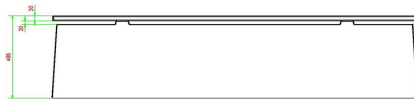

HeBlad
www.HeBlad.com
BB.DL.A

gewicht ± 700 KG.

Spezifikationen Betonbank DeLuxe Anthrazit

Produktcode	BB.DL.A	Sitzhöhe	50 cm
Farbe	Anthrazit lackiert, RAL 7016	Material der Sitzplätze	Bambus
Abmessungen (L x B x H)	180 x 45 x 50 cm	Anzahl der Sitzplätze	4
Abmessungen Sitzteil	180 x 30 cm	Gewicht	700 kg

Siehe auch zugehörige Produkte