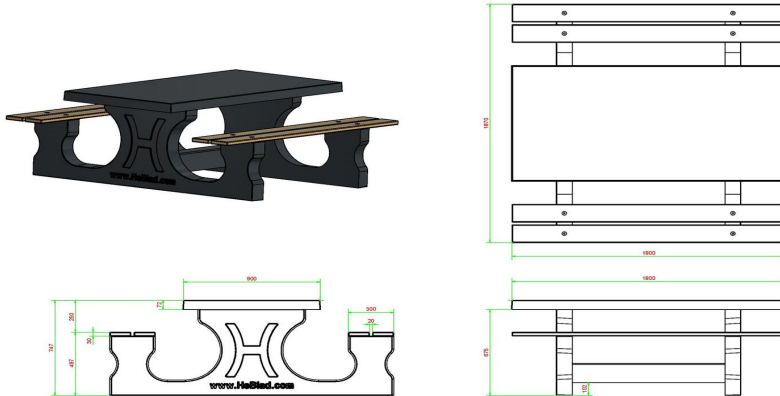

Picknickset DeLuxe Anthrazit

Produktcode: PS.DL.A

€ 1.950,00 exkl. MwSt.
(€ 2.281,50 inkl. MwSt.)

Dieses schöne Picknickset in der Farbe Anthrazit mit Sitzflächen aus Bambus ist eine Augenweide. Der Unterschied zwischen unseren und anderen Tischen ist das angenehme und bequeme Sitzen. Dies ist zurückzuführen auf die Entfernung und die Höhe der Sitzfläche zu der Tischplatte. Dieses Set ist nicht nur für öffentliche Plätze geeignet, sondern ist auch ein Prunkstück in Ihrem Garten. Herrlich entspannt auf der Bank sitzen, um einen Imbiss oder ein Getränk zu genießen.

Genauso wie alle anderen HeBlad Tische ist auch dieses Picknickset aus einem Stück Beton angefertigt. Das bedeutet, dass das Picknickset nicht auseinanderzunehmen ist, was wiederum der Sicherheit zugutekommt und Vandalen entmutigt.

Unterplatte nicht enthalten

7 April 2026 - Preisänderungen vorbehalten

HeBlad
www.HeBlad.com
PS.DL.A
± 720 KG

Spezifikationen Picknickset DeLuxe Anthrazit

Produktcode	PS.DL.A	Sitzhöhe	49.7 cm
Farbe	Anthrazit lackiert, RAL 7016	Material der Sitzplätze	Bambus
Abmessungen (L x B x H)	180 x 187 x 75 cm	Fußabstand	111 cm (Mitte-zu-Mitte-Abstand)
Abmessungen Tischplatte (L x B)	180 x 90 cm	Gewicht	720 kg
Dicke Tischblatt	7.2 cm	Anzahl der Sitzplätze	8

Tischhöhe 74.7 cm
Siehe auch zugehörige Produkte

PS.DL

PS.DLA.OV

OP.PS.AB