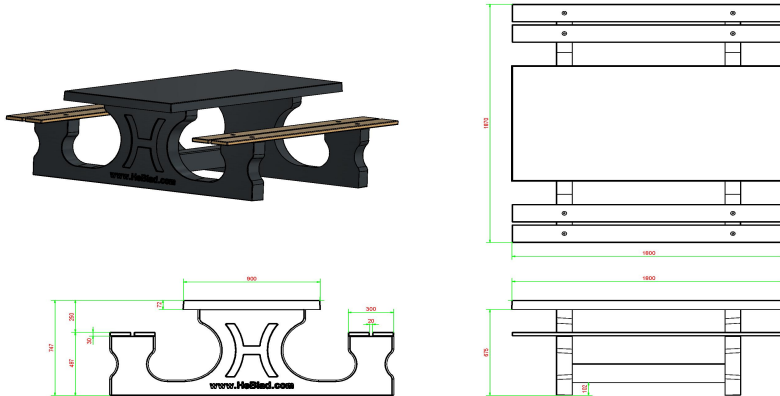

Picknickset DeLuxe Anthrazit

Produktcode: PS.DL.A

€ 1.950,00 exkl. MwSt.
(€ 2.281,50 inkl. MwSt.)

Dieses schöne Picknickset in der Farbe Anthrazit mit Sitzflächen aus Bambus ist eine Augenweide. Der Unterschied zwischen unseren und anderen Tischen ist das angenehme und bequeme Sitzen. Dies ist zurückzuführen auf die Entfernung und die Höhe der Sitzfläche zu der Tischplatte. Dieses Set ist nicht nur für öffentliche Plätze geeignet, sondern ist auch ein Prunkstück in Ihrem Garten. Herrlich entspannt auf der Bank sitzen, um einen Imbiss oder ein Getränk zu genießen.

Genauso wie alle anderen HeBlad Tische ist auch dieses Picknickset aus einem Stück Beton angefertigt. Das bedeutet, dass das Picknickset nicht auseinanderzunehmen ist, was wiederum der Sicherheit zugutekommt und Vandalen entmutigt.

Unterplatte nicht enthalten

5 July 2026 - Preisänderungen vorbehalten

HeBlad
www.HeBlad.com
PS.DL.A
± 720 KG

Spezifikationen Picknickset DeLuxe Anthrazit

| | | | |
|---------------------------------|------------------------------|-------------------------|------------------------------------|
| Produktcode | PS.DL.A | Sitzhöhe | 49.7 cm |
| Farbe | Anthrazit lackiert, RAL 7016 | Material der Sitzplätze | Bambus |
| Abmessungen (L x B x H) | 180 x 187 x 75 cm | Fußabstand | 111 cm (Mitte-zu-Mitte-Abstand) |
| Abmessungen Tischplatte (L x B) | 180 x 90 cm | Gewicht | 720 kg |
| Dicke Tischblatt | 7.2 cm | Anzahl der Sitzplätze | 8 |

Tischhöhe 74.7 cm
Siehe auch zugehörige Produkte

PS.DL

PS.DLA.OV

OP.PS.AB