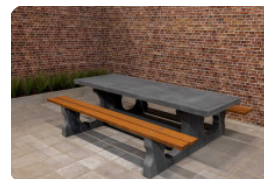

PS.DLAB.246