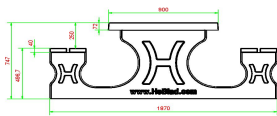

HeBlad
www.HeBlad.com
PS.DLAB.246

± 875 KG.

Spezifikationen Picknickset DeLuxe Anthrazit-Beton 246cm

Produktcode	PS.DLAB.246	Sitzhöhe	50 cm
Farbe	Anthrazit-Beton	Material der Sitzplätze	Bambus
Abmessungen (L x B x H)	246 x 193 x 75 cm	Fußabstand	161 cm (Mitte-zu-Mitte-Abstand)
Abmessungen Tischplatte (L x B)	246 x 90 cm	Gewicht	880 kg
Dicke Tischblatt	7 cm	Anzahl der Sitzplätze	10

Siehe auch zugehörige Produkte