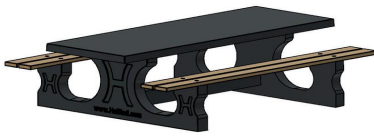

Picknickset DeLuxe Anthrazit-Beton 246cm

Produktcode: PS.DLAB.246

€ 2.500,00 exkl. MwSt.
(€ 2.925,00 inkl. MwSt.)

27 März 2025 - Preisänderungen vorbehalten

HeBlad
www.HeBlad.com
PS.DLAB.246

± 875 KG.

Spezifikationen Picknickset DeLuxe Anthrazit-Beton 246cm

Produktcode	PS.DLAB.246	Sitzhöhe	50 cm
Farbe	Anthrazit-Beton	Material der Sitzplätze	Bambus
Abmessungen (L x B x H)	246 x 193 x 75 cm	Fußabstand	161 cm (hart op hart)
Abmessungen Tischplatte (L x B)	246 x 90 cm	Gewicht	880 kg
Dicke Tischblatt	7 cm	Anzahl der Sitzplätze	10