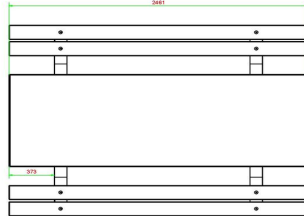

Picknickset DeLuxe Anthrazit-Beton 246cm

Produktcode: PS.DLAB.246

€ 2.500,00 exkl. MwSt.
(€ 2.925,00 inkl. MwSt.)

27 März 2025 - Preisänderungen vorbehalten

HeBlad
www.HeBlad.com
PS.DLAB.246

± 875 KG.

Spezifikationen Picknickset DeLuxe Anthrazit-Beton 246cm

Produktcode	PS.DLAB.246	Sitzhöhe	50 cm
Farbe	Anthrazit-Beton	Material der Sitzplätze	Bambus
Abmessungen (L x B x H)	246 x 193 x 75 cm	Fußabstand	161 cm (hart op hart)
Abmessungen Tischplatte (L x B)	246 x 90 cm	Gewicht	880 kg
Dicke Tischblatt	7 cm	Anzahl der Sitzplätze	10