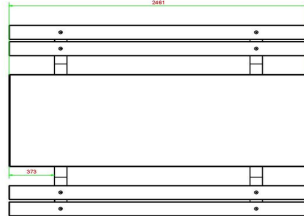

Picknickset DeLuxe Anthrazit-Beton 246cm

Produktcode: PS.DLAB.246

€ 2.500,00 exkl. MwSt.
(€ 2.925,00 inkl. MwSt.)

16 April 2026 - Preisänderungen vorbehalten

HeBlad
www.HeBlad.com
PS.DLAB.246

± 875 KG.

Spezifikationen Picknickset DeLuxe Anthrazit-Beton 246cm

Produktcode	PS.DLAB.246	Sitzhöhe	50 cm
Farbe	Anthrazit-Beton	Material der Sitzplätze	Bambus
Abmessungen (L x B x H)	246 x 193 x 75 cm	Fußabstand	161 cm (Mitte-zu-Mitte-Abstand)
Abmessungen Tischplatte (L x B)	246 x 90 cm	Gewicht	880 kg
Dicke Tischblatt	7 cm	Anzahl der Sitzplätze	10