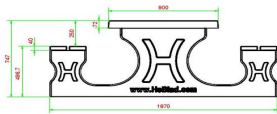

HeBlad
www.HeBlad.com
PS.DLAB.246

± 875 KG.

Spezifikationen Picknickset DeLuxe Anthrazit-Beton 246cm

Produktcode	PS.DLAB.246	Sitzhöhe	50 cm
Farbe	Anthrazit-Beton	Material der Sitzplätze	Bambus
Abmessungen (L x B x H)	246 x 193 x 75 cm	Fußabstand	161 cm (Mitte-zu-Mitte-Abstand)
Abmessungen Tischplatte (L x B)	246 x 90 cm	Gewicht	880 kg
Dicke Tischblatt	7 cm	Anzahl der Sitzplätze	10

Siehe auch zugehörige Produkte