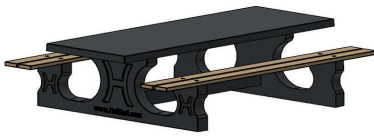

Picknickset DeLuxe Anthrazit-Beton 246cm

Produktcode: PS.DLAB.246

€ 2.500,00 exkl. MwSt.
(€ 2.925,00 inkl. MwSt.)

16 April 2026 - Preisänderungen vorbehalten

HeBlad
www.HeBlad.com
PS.DLAB.246

± 875 KG.

Spezifikationen Picknickset DeLuxe Anthrazit-Beton 246cm

Produktcode	PS.DLAB.246	Sitzhöhe	50 cm
Farbe	Anthrazit-Beton	Material der Sitzplätze	Bambus
Abmessungen (L x B x H)	246 x 193 x 75 cm	Fußabstand	161 cm (Mitte-zu-Mitte-Abstand)
Abmessungen Tischplatte (L x B)	246 x 90 cm	Gewicht	880 kg
Dicke Tischblatt	7 cm	Anzahl der Sitzplätze	10