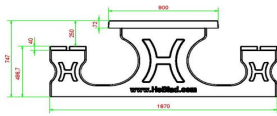

HeBlad
www.HeBlad.com
PS.DLAB.246

± 875 KG.

Spezifikationen Picknickset DeLuxe Anthrazit-Beton 246cm

Produktcode	PS.DLAB.246	Sitzhöhe	50 cm
Farbe	Anthrazit-Beton	Material der Sitzplätze	Bambus
Abmessungen (L x B x H)	246 x 193 x 75 cm	Fußabstand	161 cm (hart op hart)
Abmessungen Tischplatte (L x B)	246 x 90 cm	Gewicht	880 kg
Dicke Tischblatt	7 cm	Anzahl der Sitzplätze	10

Siehe auch zugehörige Produkte