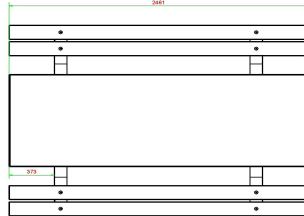

Picknickset DeLuxe Anthrazit-Beton 246cm

Produktcode: PS.DLAB.246

€ 2.500,00 exkl. MwSt.
(€ 2.925,00 inkl. MwSt.)

24 June 2026 - Preisänderungen vorbehalten

HeBlad
www.HeBlad.com
PS.DLAB.246

± 875 KG.

Spezifikationen Picknickset DeLuxe Anthrazit-Beton 246cm

Produktcode	PS.DLAB.246	Sitzhöhe	50 cm
Farbe	Anthrazit-Beton	Material der Sitzplätze	Bambus
Abmessungen (L x B x H)	246 x 193 x 75 cm	Fußabstand	161 cm (Mitte-zu-Mitte-Abstand)
Abmessungen Tischplatte (L x B)	246 x 90 cm	Gewicht	880 kg
Dicke Tischblatt	7 cm	Anzahl der Sitzplätze	10