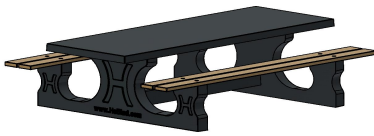

Picknickset DeLuxe Anthrazit-Beton 246cm

Produktcode: PS.DLAB.246

€ 2.500,00 exkl. MwSt.
(€ 2.925,00 inkl. MwSt.)

24 June 2026 - Preisänderungen vorbehalten

HeBlad
www.HeBlad.com
PS.DLAB.246

± 875 KG.

Spezifikationen Picknickset DeLuxe Anthrazit-Beton 246cm

Produktcode	PS.DLAB.246	Sitzhöhe	50 cm
Farbe	Anthrazit-Beton	Material der Sitzplätze	Bambus
Abmessungen (L x B x H)	246 x 193 x 75 cm	Fußabstand	161 cm (Mitte-zu-Mitte-Abstand)
Abmessungen Tischplatte (L x B)	246 x 90 cm	Gewicht	880 kg
Dicke Tischblatt	7 cm	Anzahl der Sitzplätze	10