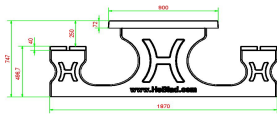

Picknickset DeLuxe Anthrazit 246cm

Produktcode: PS.DLA.246

€ 2.450,00 exkl. MwSt.
(€ 2.866,50 inkl. MwSt.)

26 June 2026 - Preisänderungen vorbehalten

HeBlad
www.HeBlad.com
PS.DLA.246
± 875 KG.

Spezifikationen Picknickset DeLuxe Anthrazit 246cm

Produktcode	PS.DLA.246	Sitzhöhe	50 cm
Farbe	Anthrazit lackiert, RAL 7016	Material der Sitzplätze	Bambus
Abmessungen (L x B x H)	246 x 193 x 75 cm	Fußabstand	161 cm (Mitte-zu-Mitte-Abstand)
Abmessungen Tischplatte (L x B)	246 x 90 cm	Gewicht	880 kg
Dicke Tischblatt	7 cm	Anzahl der Sitzplätze	10

Tischhöhe 75 cm
Siehe auch zugehörige Produkte

PS.STA.246

PS.DLA

HB.Paint-7016

PS.Plank

HB.Repair.PP.A