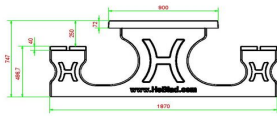

HeBlad
www.HeBlad.com
PS.DLA.246
± 875 KG.

Spezifikationen Picknickset DeLuxe Anthrazit 246cm

Produktcode	PS.DLA.246	Sitzhöhe	50 cm
Farbe	Anthrazit lackiert, RAL 7016	Material der Sitzplätze	Bambus
Abmessungen (L x B x H)	246 x 193 x 75 cm	Fußabstand	161 cm (Mitte-zu-Mitte-Abstand)
Abmessungen Tischplatte (L x B)	246 x 90 cm	Gewicht	880 kg
Dicke Tischblatt	7 cm	Anzahl der Sitzplätze	10

Tischhöhe 75 cm
Siehe auch zugehörige Produkte