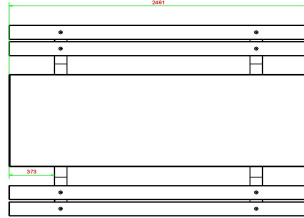

Picknickset DeLuxe Anthrazit 246cm

Produktcode: PS.DLA.246

€ 2.450,00 exkl. MwSt.
(€ 2.866,50 inkl. MwSt.)

26 June 2026 - Preisänderungen vorbehalten

HeBlad
www.HeBlad.com
PS.DLA.246
± 875 KG.

Spezifikationen Picknickset DeLuxe Anthrazit 246cm

Produktcode	PS.DLA.246	Sitzhöhe	50 cm
Farbe	Anthrazit lackiert, RAL 7016	Material der Sitzplätze	Bambus
Abmessungen (L x B x H)	246 x 193 x 75 cm	Fußabstand	161 cm (Mitte-zu-Mitte-Abstand)
Abmessungen Tischplatte (L x B)	246 x 90 cm	Gewicht	880 kg
Dicke Tischblatt	7 cm	Anzahl der Sitzplätze	10

Tischhöhe 75 cm
Siehe auch zugehörige Produkte

PS.STA.246

PS.DLA

HB.Paint-7016

PS.Plank

HB.Repair.PP.A