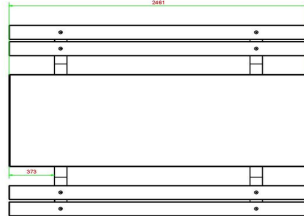

Picknickset DeLuxe Anthrazit 246cm

Produktcode: PS.DLA.246

€ 2.450,00 exkl. MwSt.
(€ 2.866,50 inkl. MwSt.)

29 April 2026 - Preisänderungen vorbehalten

HeBlad
www.HeBlad.com
PS.DLA.246
± 875 KG.

Spezifikationen Picknickset DeLuxe Anthrazit 246cm

Produktcode	PS.DLA.246	Sitzhöhe	50 cm
Farbe	Anthrazit lackiert, RAL 7016	Material der Sitzplätze	Bambus
Abmessungen (L x B x H)	246 x 193 x 75 cm	Fußabstand	161 cm (Mitte-zu-Mitte-Abstand)
Abmessungen Tischplatte (L x B)	246 x 90 cm	Gewicht	880 kg
Dicke Tischblatt	7 cm	Anzahl der Sitzplätze	10

Tischhöhe 75 cm
Siehe auch zugehörige Produkte

PS.STA.246

PS.DLA

HB.Paint-7016

PS.Plank

HB.Repair.PP.A