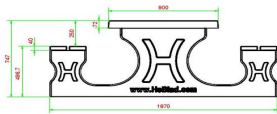

Picknickset DeLuxe Anthrazit 246cm

Produktcode: PS.DLA.246

€ 2.450,00 exkl. MwSt.
(€ 2.866,50 inkl. MwSt.)

29 April 2026 - Preisänderungen vorbehalten

HeBlad
www.HeBlad.com
PS.DLA.246
± 875 KG.

Spezifikationen Picknickset DeLuxe Anthrazit 246cm

Produktcode	PS.DLA.246	Sitzhöhe	50 cm
Farbe	Anthrazit lackiert, RAL 7016	Material der Sitzplätze	Bambus
Abmessungen (L x B x H)	246 x 193 x 75 cm	Fußabstand	161 cm (Mitte-zu-Mitte-Abstand)
Abmessungen Tischplatte (L x B)	246 x 90 cm	Gewicht	880 kg
Dicke Tischblatt	7 cm	Anzahl der Sitzplätze	10

Tischhöhe 75 cm
Siehe auch zugehörige Produkte

PS.STA.246

PS.DLA

HB.Paint-7016

PS.Plank

HB.Repair.PP.A