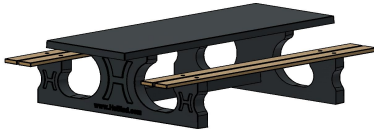

Picknickset DeLuxe Anthrazit 246cm

Produktcode: PS.DLA.246

€ 2.450,00 exkl. MwSt.
(€ 2.866,50 inkl. MwSt.)

26 June 2026 - Preisänderungen vorbehalten

HeBlad
www.HeBlad.com
PS.DLA.246
± 875 KG.

Spezifikationen Picknickset DeLuxe Anthrazit 246cm

Produktcode	PS.DLA.246	Sitzhöhe	50 cm
Farbe	Anthrazit lackiert, RAL 7016	Material der Sitzplätze	Bambus
Abmessungen (L x B x H)	246 x 193 x 75 cm	Fußabstand	161 cm (Mitte-zu-Mitte-Abstand)
Abmessungen Tischplatte (L x B)	246 x 90 cm	Gewicht	880 kg
Dicke Tischblatt	7 cm	Anzahl der Sitzplätze	10

Tischhöhe 75 cm
Siehe auch zugehörige Produkte

PS.STA.246

PS.DLA

HB.Paint-7016

PS.Plank

HB.Repair.PP.A