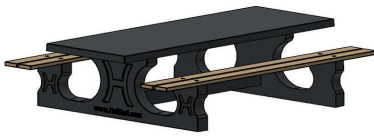

Picknickset DeLuxe Anthrazit 246cm

Produktcode: PS.DLA.246

€ 2.450,00 exkl. MwSt.
(€ 2.866,50 inkl. MwSt.)

29 April 2026 - Preisänderungen vorbehalten

HeBlad
www.HeBlad.com
PS.DLA.246
± 875 KG.

Spezifikationen Picknickset DeLuxe Anthrazit 246cm

Produktcode	PS.DLA.246	Sitzhöhe	50 cm
Farbe	Anthrazit lackiert, RAL 7016	Material der Sitzplätze	Bambus
Abmessungen (L x B x H)	246 x 193 x 75 cm	Fußabstand	161 cm (Mitte-zu-Mitte-Abstand)
Abmessungen Tischplatte (L x B)	246 x 90 cm	Gewicht	880 kg
Dicke Tischblatt	7 cm	Anzahl der Sitzplätze	10

Tischhöhe 75 cm
Siehe auch zugehörige Produkte

PS.STA.246

PS.DLA

HB.Paint-7016

PS.Plank

HB.Repair.PP.A