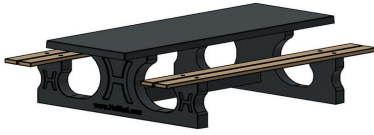

**Picknickset DeLuxe Anthrazit 246cm**

Produktcode: PS.DLA.246

**€ 2.450,00** exkl. MwSt.  
(€ 2.866,50 inkl. MwSt.)

*28 October 2025 - Preisänderungen vorbehalten*

HeBlad  
www.HeBlad.com  
PS.DLA.246  
± 875 KG.

## Spezifikationen Picknickset DeLuxe Anthrazit 246cm

Produktcode	PS.DLA.246	Sitzhöhe	50 cm
Farbe	Anthrazit lackiert, RAL 7016	Material der Sitzplätze	Bambus
Abmessungen (L x B x H)	246 x 193 x 75 cm	Fußabstand	161 cm (Mitte-zu-Mitte-Abstand)
Abmessungen Tischplatte (L x B)	246 x 90 cm	Gewicht	880 kg
Dicke Tischblatt	7 cm	Anzahl der Sitzplätze	10

Tischhöhe 75 cm  
**Siehe auch zugehörige Produkte**

PS.STA.246

PS.DLA

HB.Repair.PP.A

OP.PS.246

OP.PS.AB.246