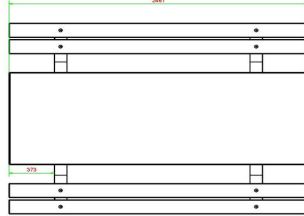

**Picknickset DeLuxe Anthrazit 246cm**

Produktcode: PS.DLA.246

**€ 2.450,00** exkl. MwSt.  
(€ 2.866,50 inkl. MwSt.)

*28 October 2025 - Preisänderungen vorbehalten*

HeBlad  
www.HeBlad.com  
PS.DLA.246  
± 875 KG.

## Spezifikationen Picknickset DeLuxe Anthrazit 246cm

Produktcode	PS.DLA.246	Sitzhöhe	50 cm
Farbe	Anthrazit lackiert, RAL 7016	Material der Sitzplätze	Bambus
Abmessungen (L x B x H)	246 x 193 x 75 cm	Fußabstand	161 cm (Mitte-zu-Mitte-Abstand)
Abmessungen Tischplatte (L x B)	246 x 90 cm	Gewicht	880 kg
Dicke Tischblatt	7 cm	Anzahl der Sitzplätze	10

Tischhöhe 75 cm  
**Siehe auch zugehörige Produkte**

PS.STA.246

PS.DLA

HB.Repair.PP.A

OP.PS.246

OP.PS.AB.246