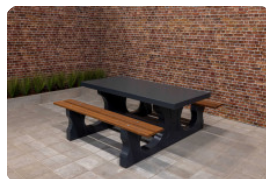

HeBlad
www.HeBlad.com
PS.DLA.246
± 875 KG.

Spezifikationen Picknickset DeLuxe Anthrazit 246cm

Produktcode	PS.DLA.246	Sitzhöhe	50 cm
Farbe	Anthrazit lackiert, RAL 7016	Material der Sitzplätze	Bambus
Abmessungen (L x B x H)	246 x 193 x 75 cm	Fußabstand	161 cm (Mitte-zu-Mitte-Abstand)
Abmessungen Tischplatte (L x B)	246 x 90 cm	Gewicht	880 kg
Dicke Tischblatt	7 cm	Anzahl der Sitzplätze	10

Tischhöhe 75 cm
Siehe auch zugehörige Produkte

PS.DLA