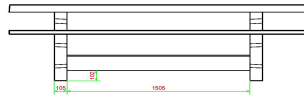

Picknickset DeLuxe Anthrazit 246cm

Produktcode: PS.DLA.246

€ 2.450,00 exkl. MwSt.
(€ 2.866,50 inkl. MwSt.)

26 June 2026 - Preisänderungen vorbehalten

HeBlad
www.HeBlad.com
PS.DLA.246
± 875 KG.

Spezifikationen Picknickset DeLuxe Anthrazit 246cm

Produktcode	PS.DLA.246	Sitzhöhe	50 cm
Farbe	Anthrazit lackiert, RAL 7016	Material der Sitzplätze	Bambus
Abmessungen (L x B x H)	246 x 193 x 75 cm	Fußabstand	161 cm (Mitte-zu-Mitte-Abstand)
Abmessungen Tischplatte (L x B)	246 x 90 cm	Gewicht	880 kg
Dicke Tischblatt	7 cm	Anzahl der Sitzplätze	10

Tischhöhe 75 cm
Siehe auch zugehörige Produkte

PS.STA.246

PS.DLA

HB.Paint-7016

PS.Plank

HB.Repair.PP.A