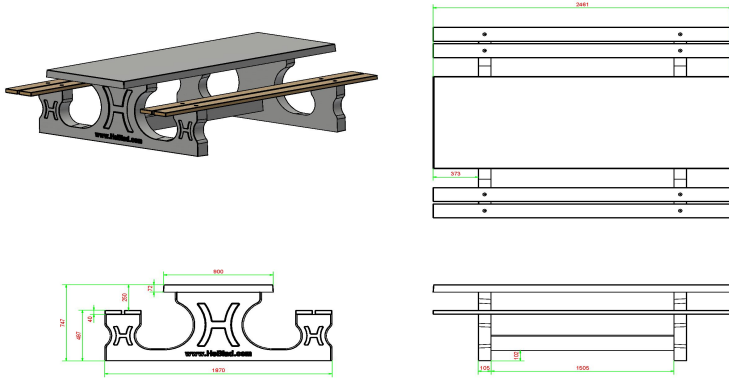

## Picknickset DeLuxe 246cm

Produktcode: PS.DL.246

**€ 2.350,00** exkl. MwSt.  
(€ 2.749,50 inkl. MwSt.)

*25 June 2026 - Preisänderungen vorbehalten*

HeBlad  
www.HeBlad.com  
PS.DL.246

± 875 KG.

## Spezifikationen Picknickset DeLuxe 246cm

Produktcode	PS.DL.246	Sitzhöhe	50 cm
Farbe	Beton Naturell	Material der Sitzplätze	Bambus
Abmessungen (L x B x H)	246 x 193 x 75 cm	Fußabstand	161 cm (Mitte-zu-Mitte-Abstand)
Abmessungen Tischplatte (L x B)	246 x 90 cm	Gewicht	880 kg
Dicke Tischblatt	7 cm	Anzahl der Sitzplätze	10
Tischhöhe	75 cm		