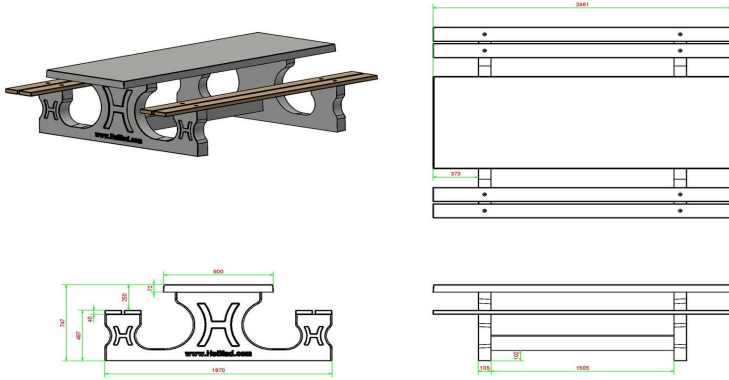

Picknickset DeLuxe 246cm

Produktcode: PS.DL.246

€ 2.350,00 exkl. MwSt.
(€ 2.749,50 inkl. MwSt.)

7 April 2026 - Preisänderungen vorbehalten

HeBlad
www.HeBlad.com
PS.DL.246

± 875 KG.

Spezifikationen Picknickset DeLuxe 246cm

Produktcode	PS.DL.246	Sitzhöhe	50 cm
Farbe	Beton Naturell	Material der Sitzplätze	Bambus
Abmessungen (L x B x H)	246 x 193 x 75 cm	Fußabstand	161 cm (Mitte-zu-Mitte-Abstand)
Abmessungen Tischplatte (L x B)	246 x 90 cm	Gewicht	880 kg
Dicke Tischblatt	7 cm	Anzahl der Sitzplätze	10
Tischhöhe	75 cm		