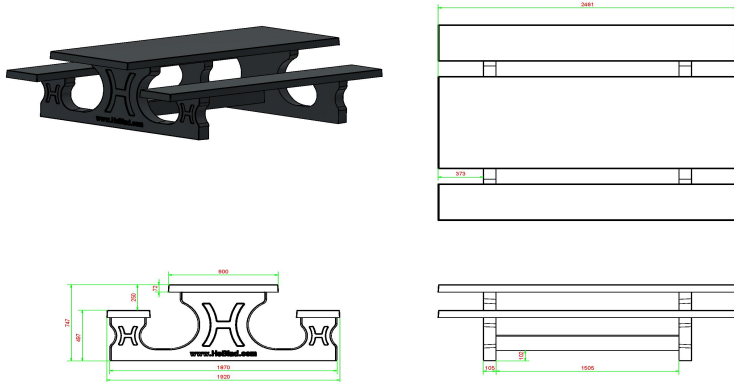

Picknickset Standard Anthrazit-Beton 246cm

Produktcode: PS.STAB.246

€ 2.350,00 exkl. MwSt.
(€ 2.749,50 inkl. MwSt.)

22 May 2026 - Preisänderungen vorbehalten

HeBlad
www.HeBlad.com
PS.STAB.246

± 1100 KG.

Spezifikationen Picknickset Standard Anthrazit-Beton 246cm

Produktcode	PS.STAB.246	Sitzhöhe	50 cm
Farbe	Anthrazit-Beton	Material der Sitzplätze	Beton
Abmessungen (L x B x H)	246 x 193 x 75 cm	Fußabstand	161 cm (Mitte-zu-Mitte-Abstand)
Abmessungen Tischplatte (L x B)	246 x 90 cm	Gewicht	1135 kg
Dicke Tischblatt	7 cm	Anzahl der Sitzplätze	10