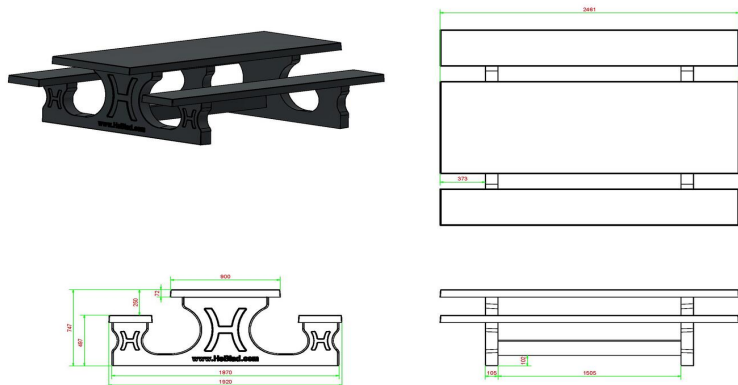

Picknickset Standard Anthrazit-Beton 246cm

Produktcode: PS.STAB.246

€ 2.350,00 exkl. MwSt.
(€ 2.749,50 inkl. MwSt.)

5 April 2026 - Preisänderungen vorbehalten

HeBlad
www.HeBlad.com
PS.STAB.246
± 1100 KG.

Spezifikationen Picknickset Standard Anthrazit-Beton 246cm

Produktcode	PS.STAB.246	Sitzhöhe	50 cm
Farbe	Anthrazit-Beton	Material der Sitzplätze	Beton
Abmessungen (L x B x H)	246 x 193 x 75 cm	Fußabstand	161 cm (Mitte-zu-Mitte-Abstand)
Abmessungen Tischplatte (L x B)	246 x 90 cm	Gewicht	1135 kg
Dicke Tischblatt	7 cm	Anzahl der Sitzplätze	10