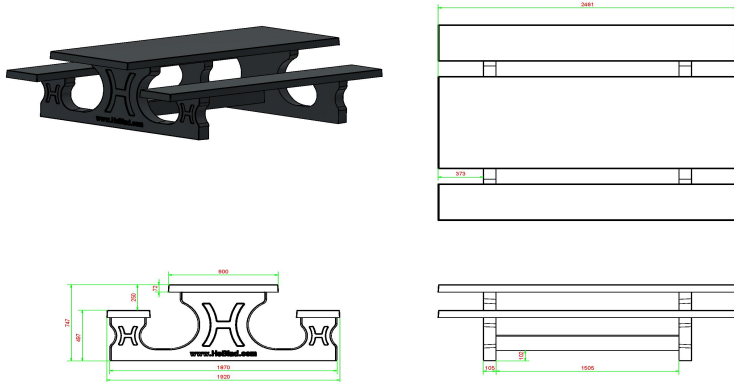

Picknickset Standard Anthrazit-Beton 246cm

Produktcode: PS.STAB.246

€ 2.350,00 exkl. MwSt.
(€ 2.749,50 inkl. MwSt.)

7 July 2026 - Preisänderungen vorbehalten

HeBlad
www.HeBlad.com
PS.STAB.246

± 1100 KG.

Spezifikationen Picknickset Standard Anthrazit-Beton 246cm

Produktcode	PS.STAB.246	Sitzhöhe	50 cm
Farbe	Anthrazit-Beton	Material der Sitzplätze	Beton
Abmessungen (L x B x H)	246 x 193 x 75 cm	Fußabstand	161 cm (Mitte-zu-Mitte-Abstand)
Abmessungen Tischplatte (L x B)	246 x 90 cm	Gewicht	1135 kg
Dicke Tischblatt	7 cm	Anzahl der Sitzplätze	10