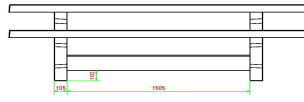

Picknickset Standard Anthrazit 246cm

Produktcode: PS.STA.246

€ 2.300,00 exkl. MwSt.
(€ 2.691,00 inkl. MwSt.)

23 May 2026 - Preisänderungen vorbehalten

HeBlad
www.HeBlad.com
PS.STA.246
± 1100 KG.

Spezifikationen Picknickset Standard Anthrazit 246cm

Produktcode	PS.STA.246	Sitzhöhe	50 cm
Farbe	Anthrazit lackiert, RAL 7016	Material der Sitzplätze	Beton
Abmessungen (L x B x H)	246 x 193 x 75 cm	Fußabstand	161 cm (Mitte-zu-Mitte-Abstand)
Abmessungen Tischplatte (L x B)	246 x 90 cm	Gewicht	1135 kg
Dicke Tischblatt	7 cm	Anzahl der Sitzplätze	10

Tischhöhe 75 cm
Siehe auch zugehörige Produkte

PS.ST.A

PS.DLA.246

PS.STAB.246

PS.ST.246