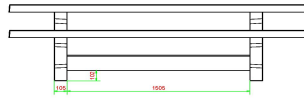

**Picknickset Standard Anthrazit 246cm**

Produktcode: PS.STA.246

**€ 2.300,00** exkl. MwSt.  
(€ 2.691,00 inkl. MwSt.)

*7 July 2026 - Preisänderungen vorbehalten*

HeBlad  
www.HeBlad.com  
PS.STA.246  
± 1100 KG.

## Spezifikationen Picknickset Standard Anthrazit 246cm

Produktcode	PS.STA.246	Sitzhöhe	50 cm
Farbe	Anthrazit lackiert, RAL 7016	Material der Sitzplätze	Beton
Abmessungen (L x B x H)	246 x 193 x 75 cm	Fußabstand	161 cm (Mitte-zu-Mitte-Abstand)
Abmessungen Tischplatte (L x B)	246 x 90 cm	Gewicht	1135 kg
Dicke Tischblatt	7 cm	Anzahl der Sitzplätze	10

Tischhöhe 75 cm  
**Siehe auch zugehörige Produkte**

PS.ST.A

PS.DLA.246

PS.STAB.246

PS.ST.246