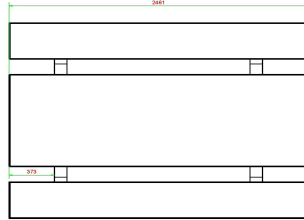

**Picknickset Standard Anthrazit 246cm**

Produktcode: PS.STA.246

**€ 2.300,00** exkl. MwSt.  
(€ 2.691,00 inkl. MwSt.)

*7 July 2026 - Preisänderungen vorbehalten*

HeBlad  
www.HeBlad.com  
PS.STA.246  
± 1100 KG.

## Spezifikationen Picknickset Standard Anthrazit 246cm

Produktcode	PS.STA.246	Sitzhöhe	50 cm
Farbe	Anthrazit lackiert, RAL 7016	Material der Sitzplätze	Beton
Abmessungen (L x B x H)	246 x 193 x 75 cm	Fußabstand	161 cm (Mitte-zu-Mitte-Abstand)
Abmessungen Tischplatte (L x B)	246 x 90 cm	Gewicht	1135 kg
Dicke Tischblatt	7 cm	Anzahl der Sitzplätze	10

Tischhöhe 75 cm  
**Siehe auch zugehörige Produkte**

PS.ST.A

PS.DLA.246

PS.STAB.246

PS.ST.246