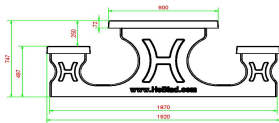

Picknickset Standard Anthrazit 246cm

Produktcode: PS.STA.246

€ 2.300,00 exkl. MwSt.
(€ 2.691,00 inkl. MwSt.)

23 May 2026 - Preisänderungen vorbehalten

HeBlad
www.HeBlad.com
PS.STA.246
± 1100 KG.

Spezifikationen Picknickset Standard Anthrazit 246cm

Produktcode	PS.STA.246	Sitzhöhe	50 cm
Farbe	Anthrazit lackiert, RAL 7016	Material der Sitzplätze	Beton
Abmessungen (L x B x H)	246 x 193 x 75 cm	Fußabstand	161 cm (Mitte-zu-Mitte-Abstand)
Abmessungen Tischplatte (L x B)	246 x 90 cm	Gewicht	1135 kg
Dicke Tischblatt	7 cm	Anzahl der Sitzplätze	10

Tischhöhe 75 cm
Siehe auch zugehörige Produkte

PS.ST.A

PS.DLA.246

PS.STAB.246

PS.ST.246