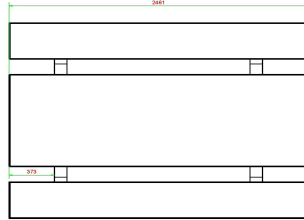

Picknickset Standard Anthrazit 246cm

Produktcode: PS.STA.246

€ 2.300,00 exkl. MwSt.
(€ 2.691,00 inkl. MwSt.)

23 May 2026 - Preisänderungen vorbehalten

HeBlad
www.HeBlad.com
PS.STA.246
± 1100 KG.

Spezifikationen Picknickset Standard Anthrazit 246cm

Produktcode	PS.STA.246	Sitzhöhe	50 cm
Farbe	Anthrazit lackiert, RAL 7016	Material der Sitzplätze	Beton
Abmessungen (L x B x H)	246 x 193 x 75 cm	Fußabstand	161 cm (Mitte-zu-Mitte-Abstand)
Abmessungen Tischplatte (L x B)	246 x 90 cm	Gewicht	1135 kg
Dicke Tischblatt	7 cm	Anzahl der Sitzplätze	10

Tischhöhe 75 cm
Siehe auch zugehörige Produkte

PS.ST.A

PS.DLA.246

PS.STAB.246

PS.ST.246