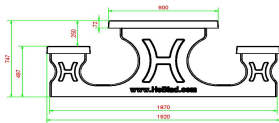

**Picknickset Standard Anthrazit 246cm**

Produktcode: PS.STA.246

**€ 2.300,00** exkl. MwSt.  
(€ 2.691,00 inkl. MwSt.)

*7 July 2026 - Preisänderungen vorbehalten*

HeBlad  
www.HeBlad.com  
PS.STA.246  
± 1100 KG.

## Spezifikationen Picknickset Standard Anthrazit 246cm

Produktcode	PS.STA.246	Sitzhöhe	50 cm
Farbe	Anthrazit lackiert, RAL 7016	Material der Sitzplätze	Beton
Abmessungen (L x B x H)	246 x 193 x 75 cm	Fußabstand	161 cm (Mitte-zu-Mitte-Abstand)
Abmessungen Tischplatte (L x B)	246 x 90 cm	Gewicht	1135 kg
Dicke Tischblatt	7 cm	Anzahl der Sitzplätze	10

Tischhöhe 75 cm  
**Siehe auch zugehörige Produkte**

PS.ST.A

PS.DLA.246

PS.STAB.246

PS.ST.246