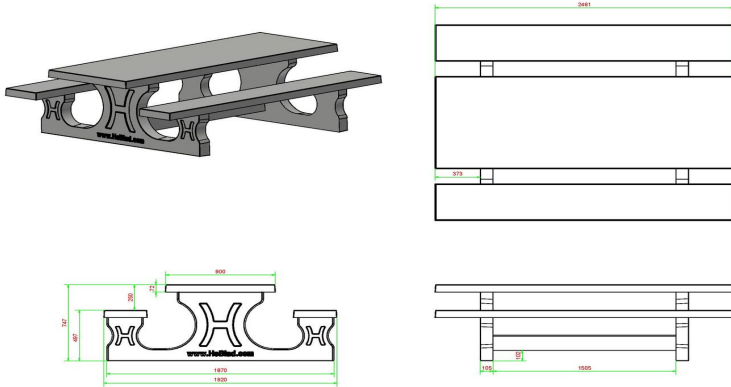

## Picknickset Standard 246cm

Produktcode: PS.ST.246

**€ 2.200,00** exkl. MwSt.  
(€ 2.574,00 inkl. MwSt.)

*29 April 2026 - Preisänderungen vorbehalten*

HeBlad  
www.HeBlad.com  
PS.ST.246

± 1100 KG.

## Spezifikationen Picknickset Standard 246cm

Produktcode	PS.ST.246	Sitzhöhe	50 cm
Farbe	Beton Naturell	Material der Sitzplätze	Beton
Abmessungen (L x B x H)	246 x 193 x 75 cm	Fußabstand	161 cm (Mitte-zu-Mitte-Abstand)
Abmessungen Tischplatte (L x B)	246 x 90 cm	Gewicht	1135 kg
Dicke Tischblatt	7 cm	Anzahl der Sitzplätze	10
Tischhöhe	75 cm		