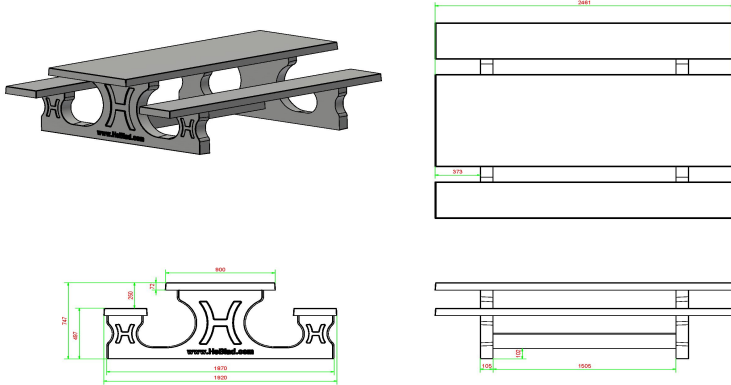

### Picknickset Standard 246cm

Produktcode: PS.ST.246

**€ 2.200,00** exkl. MwSt.  
(€ 2.574,00 inkl. MwSt.)

*19 June 2026 - Preisänderungen vorbehalten*

HeBlad  
www.HeBlad.com  
PS.ST.246  
± 1100 KG.

## Spezifikationen Picknickset Standard 246cm

Produktcode	PS.ST.246	Sitzhöhe	50 cm
Farbe	Beton Naturell	Material der Sitzplätze	Beton
Abmessungen (L x B x H)	246 x 193 x 75 cm	Fußabstand	161 cm (Mitte-zu-Mitte-Abstand)
Abmessungen Tischplatte (L x B)	246 x 90 cm	Gewicht	1135 kg
Dicke Tischblatt	7 cm	Anzahl der Sitzplätze	10
Tischhöhe	75 cm		